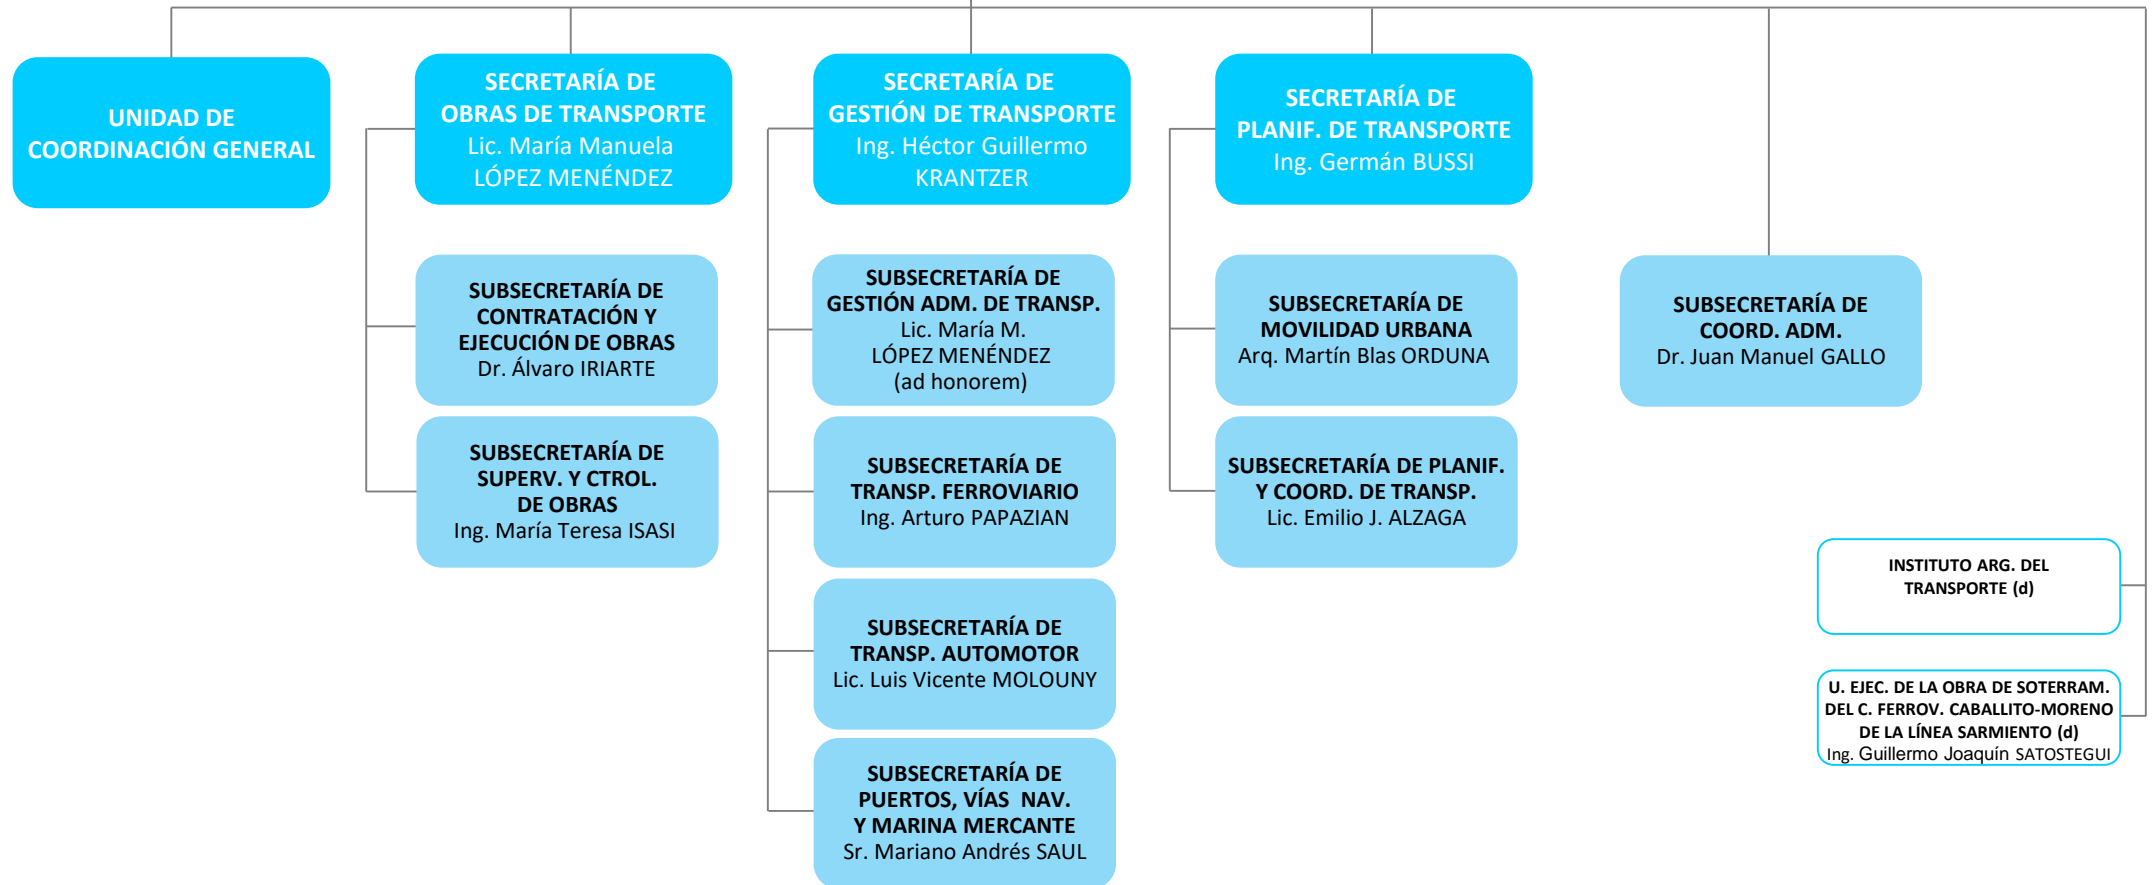

MINISTERIO DE TRANSPORTE

Administración Centralizada - Desconcentrada

Jefatura de Gabinete de Ministros
Presidencia de la Nación

MINISTERIO DE TRANSPORTE

Lic. Guillermo Javier DIETRICH

UNIDAD DE AUDITORÍA INTERNA
C.P.N. Diego Conrado ESTÉVEZ (EE)

Administración Descentralizada

ADM. N. DE AVIACIÓN CIVIL (ANAC)
JUNTA DE INVESTIG. DE ACCIDENTES DE AVIACIÓN CIVIL
ORG. REG. DEL SIST. NAC. DE AEROPUERTOS (ORSNA)
CN. DE REGULACIÓN DEL TRANSPORTE
AGENCIA NACIONAL DE SEGURIDAD VIAL
DIRECCIÓN NACIONAL DE VIALIDAD

AEROLÍNEAS ARGENTINAS S.A.
AUSTRAL LÍNEAS AÉREAS – CIELOS DEL SUR S.A.
INTERCARGO S.A. COMERCIAL
ENTIDAD BINAC. P/EL PROYECTO TÚNEL B/ALTURA FERROCARRIL TRASANDINO CENTRAL
ENTIDAD BINAC. PARA EL PROYECTO TÚNEL INTERNACIONAL DE AGUA NEGRA
ENTIDAD BINAC. PARA EL PROYECTO TÚNEL INTERNACIONAL PASO LAS LEÑAS