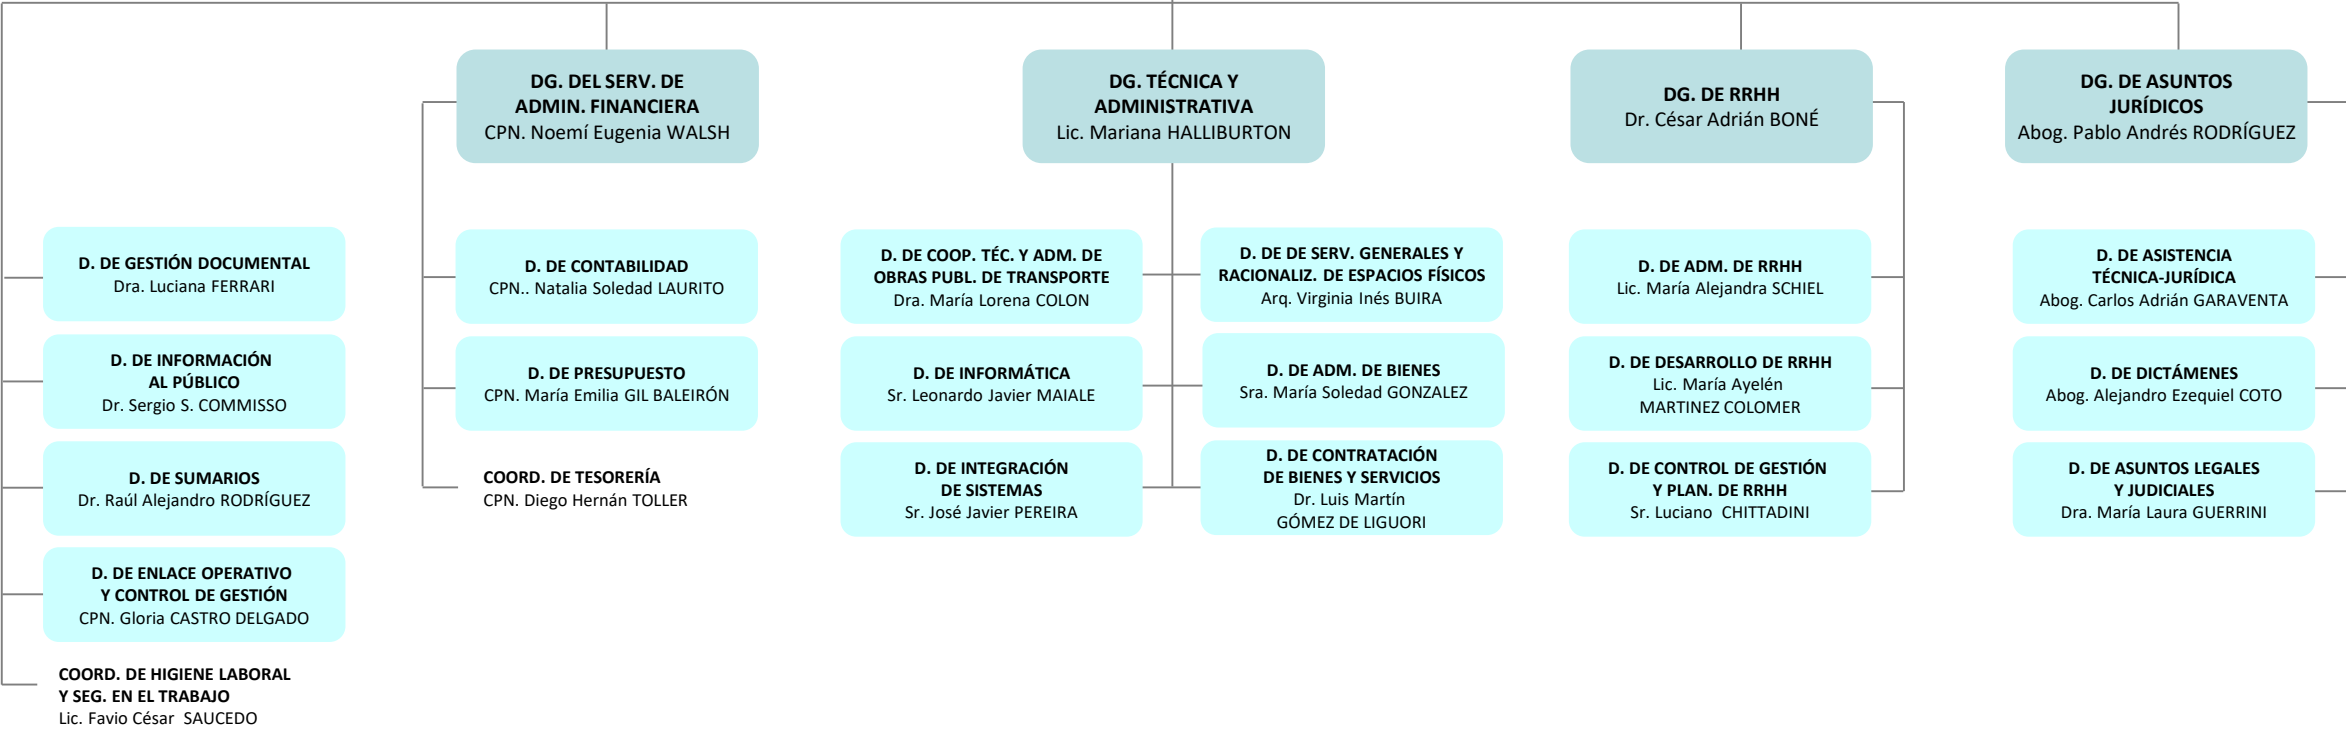

MINISTERIO DE TRANSPORTE
Lic. Guillermo Javier DIETRICH

SUBSECRETARÍA DE COORDINACIÓN ADM.
Dr. Juan Manuel GALLO