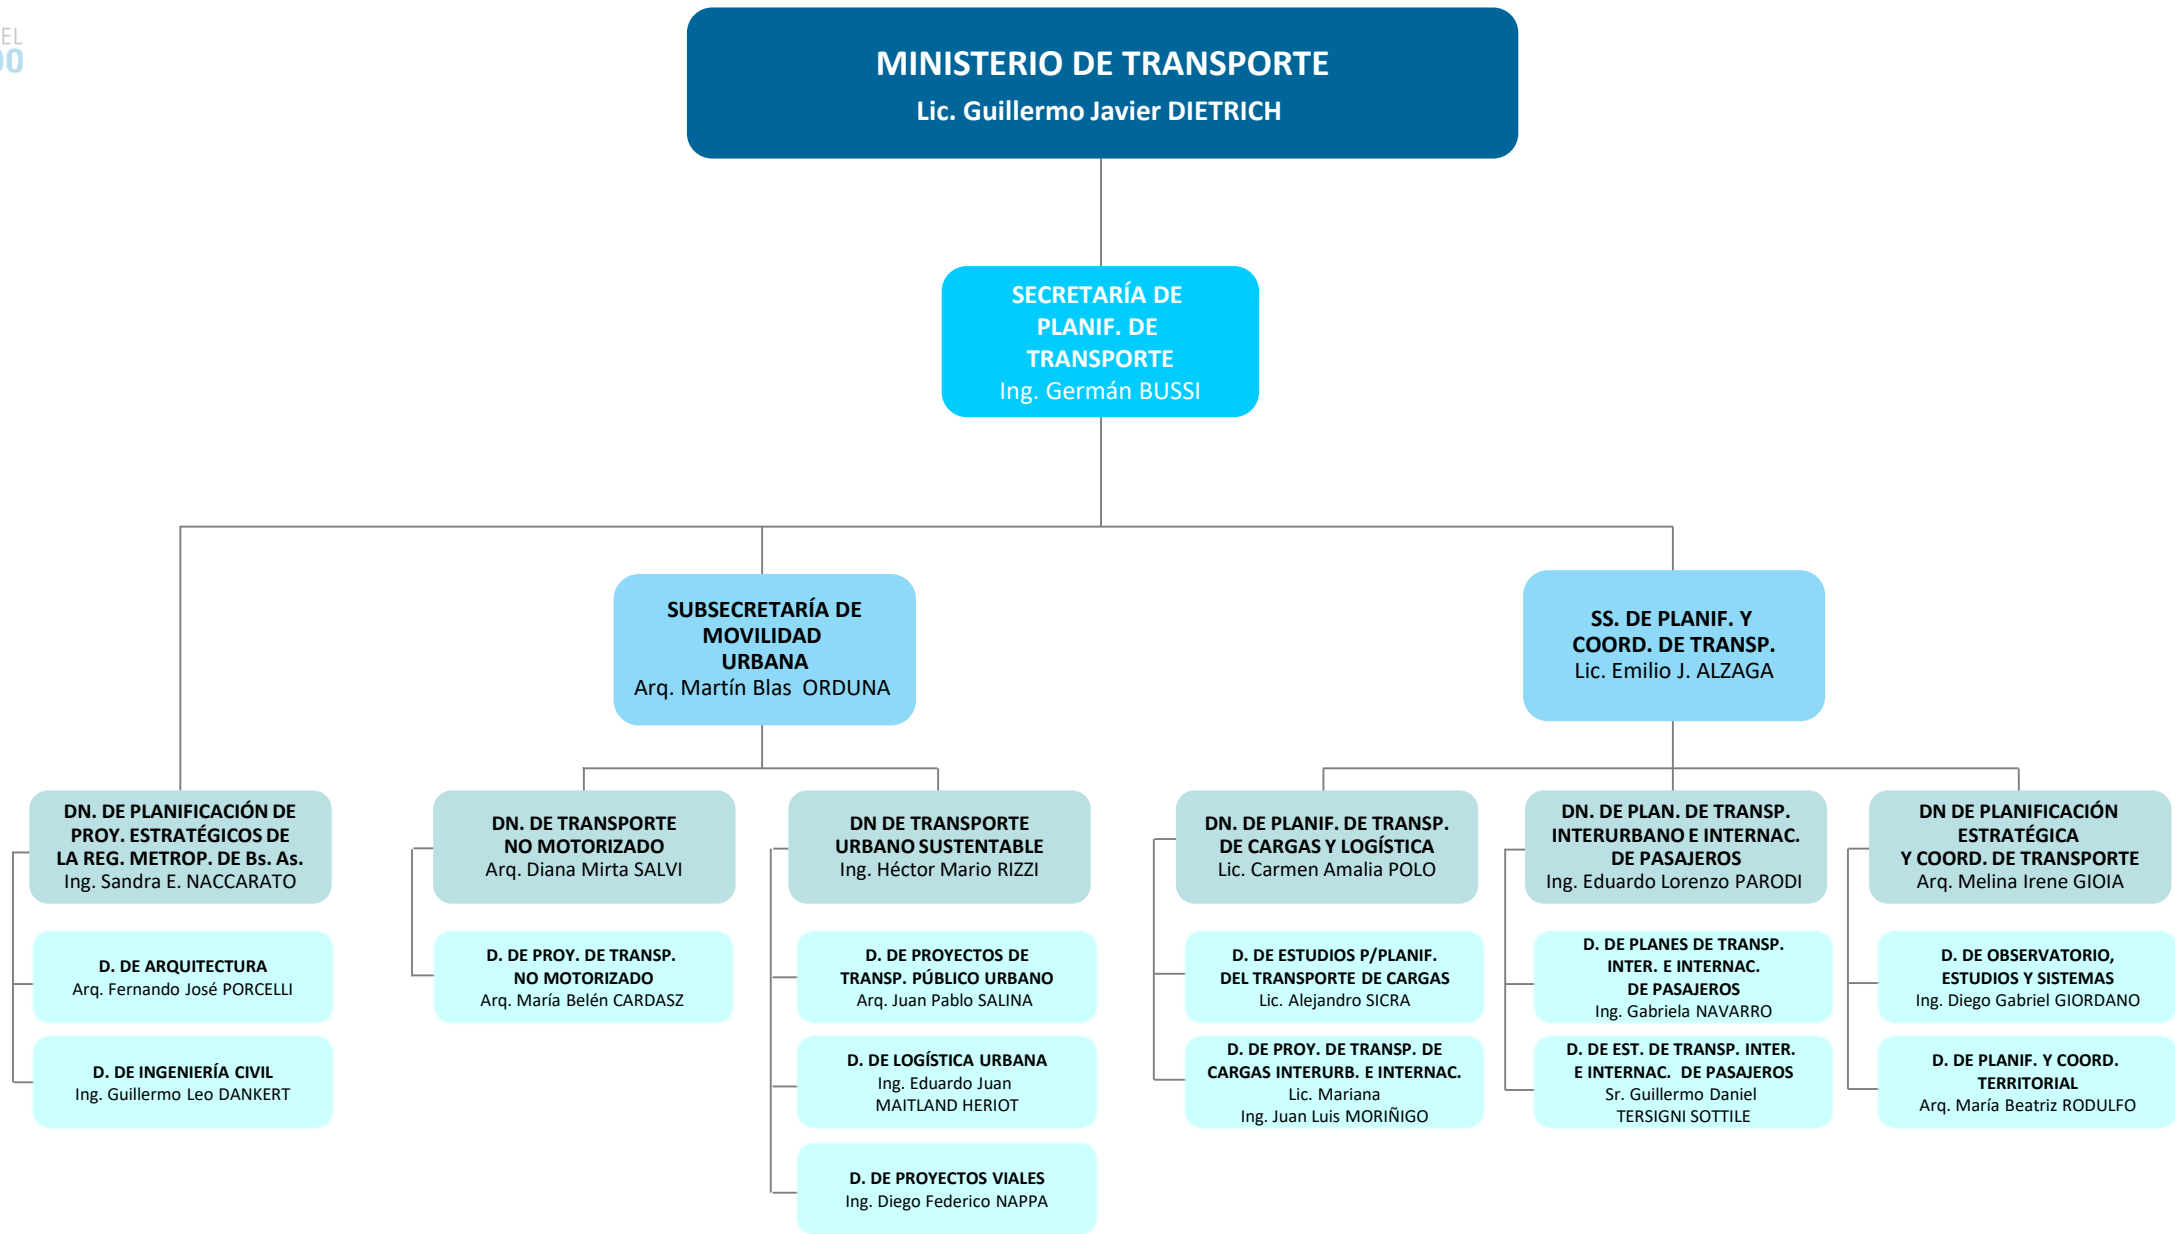

MINISTERIO DE TRANSPORTE

Administración Centralizada - Desconcentrada

Jefatura de Gabinete de Ministros
Presidencia de la Nación

MINISTERIO DE TRANSPORTE

Lic. Guillermo Javier DIETRICH

UNIDAD DE AUDITORÍA INTERNA
C.P.N. Diego Conrado ESTÉVEZ (EE)

AEROLÍNEAS ARGENTINAS S.A.
AUSTRAL LÍNEAS AÉREAS – CIELOS DEL SUR S.A.
INTERCARGO S.A. COMERCIAL
ENTIDAD BINAC. P/EL PROYECTO TÚNEL B/ALTURA FERROCARRIL TRASANDINO CENTRAL
ENTIDAD BINAC. PARA EL PROYECTO TÚNEL INTERNACIONAL DE AGUA NEGRA
ENTIDAD BINAC. PARA EL PROYECTO TÚNEL INTERNACIONAL PASO LAS LEÑAS

MINISTERIO DE TRANSPORTE
Lic. Guillermo Javier DIETRICH

UNIDAD DE AUDITORÍA INTERNA
C.P.N. Diego Conrado ESTÉVEZ (EE)

AUDITORÍA INTERNA ADJUNTA
Dr. Hernán Javier ALONSO

RESPONSABLE DE AUDITORÍA OPERATIVA
Sr. Gustavo Horacio D'AGOSTINO

MINISTERIO DE TRANSPORTE
Lic. Guillermo Javier DIETRICH

SECRETARÍA DE GESTIÓN DE TRANSPORTE
Ing. Héctor G. KRANTZER

SUBSECRETARÍA DE TRANSP. AUTOMOTOR
Lic. Luis Vicente MOLOUNY

SS. DE GESTIÓN ADM. DE TRANSP.
Lic. María M. LÓPEZ MENÉNDEZ (AdH)