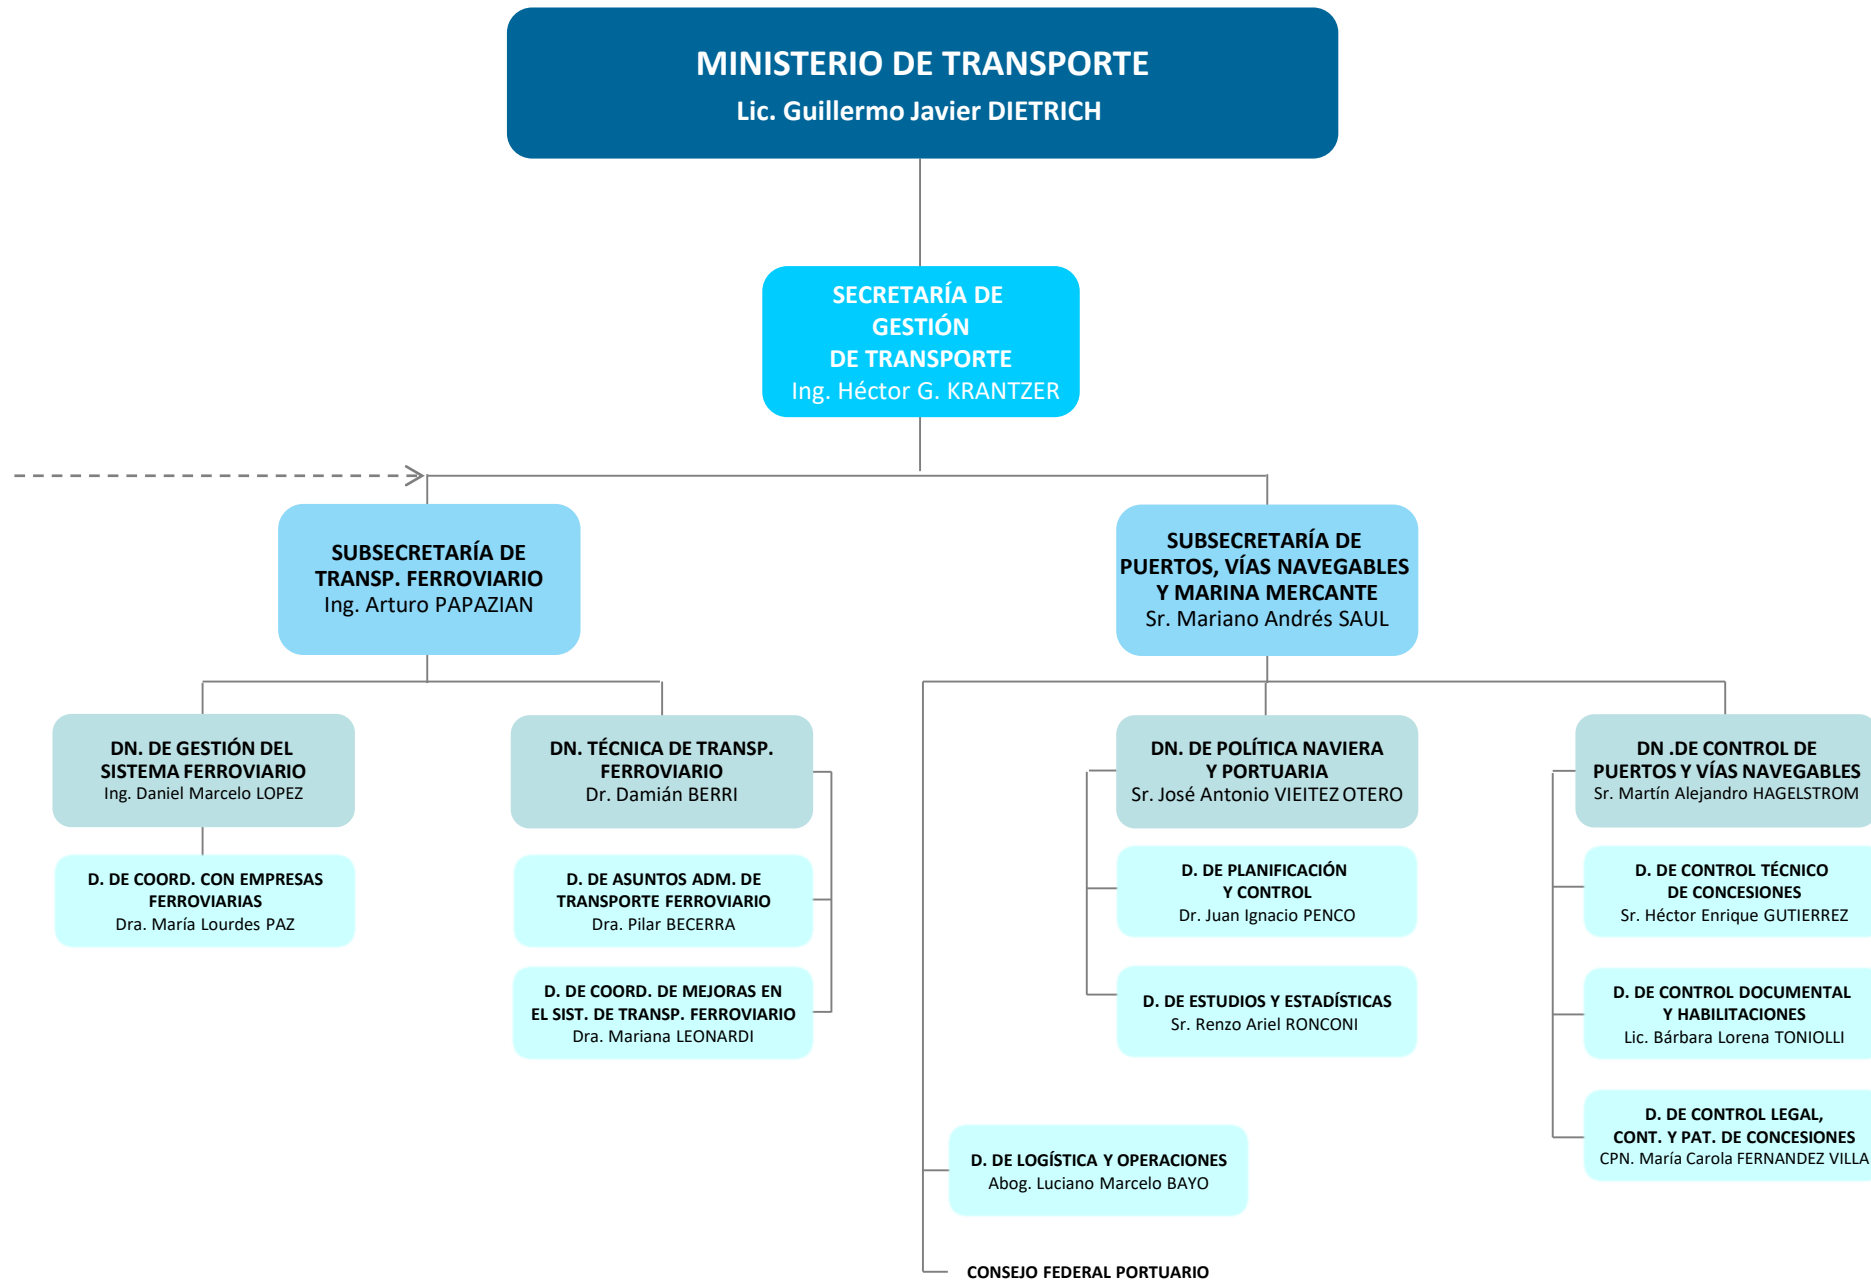

MINISTERIO DE TRANSPORTE

Administración Centralizada - Desconcentrada

Jefatura de Gabinete de Ministros
Presidencia de la Nación

MINISTERIO DE TRANSPORTE

Lic. Guillermo Javier DIETRICH

UNIDAD DE AUDITORÍA INTERNA
C.P.N. Diego Conrado ESTÉVEZ (EE)

AEROLÍNEAS ARGENTINAS S.A.
AUSTRAL LÍNEAS AÉREAS – CIELOS DEL SUR S.A.
INTERCARGO S.A. COMERCIAL
ENTIDAD BINAC. P/EL PROYECTO TÚNEL B/ALTURA FERROCARRIL TRASANDINO CENTRAL
ENTIDAD BINAC. PARA EL PROYECTO TÚNEL INTERNACIONAL DE AGUA NEGRA
ENTIDAD BINAC. PARA EL PROYECTO TÚNEL INTERNACIONAL PASO LAS LEÑAS

**RESPONSABLE DE AUDITORÍA DE SISTEMAS
Y TECNOLOGÍA DE LA INFORMACIÓN**
Sr. Julio Alberto PICCOLO

MINISTERIO DE TRANSPORTE
Lic. Guillermo Javier DIETRICH

SUBSECRETARÍA DE COORDINACIÓN ADM.
Dr. Juan Manuel GALLO

MINISTERIO DE TRANSPORTE
Lic. Guillermo Javier DIETRICH

SECRETARÍA DE GESTIÓN DE TRANSPORTE
Ing. Héctor G. KRANTZER

SUBSECRETARÍA DE TRANSP. AUTOMOTOR
Lic. Luis Vicente MOLOUNY

SS. DE GESTIÓN ADM. DE TRANSP.
Lic. María M. LÓPEZ MENÉNDEZ (AdH)