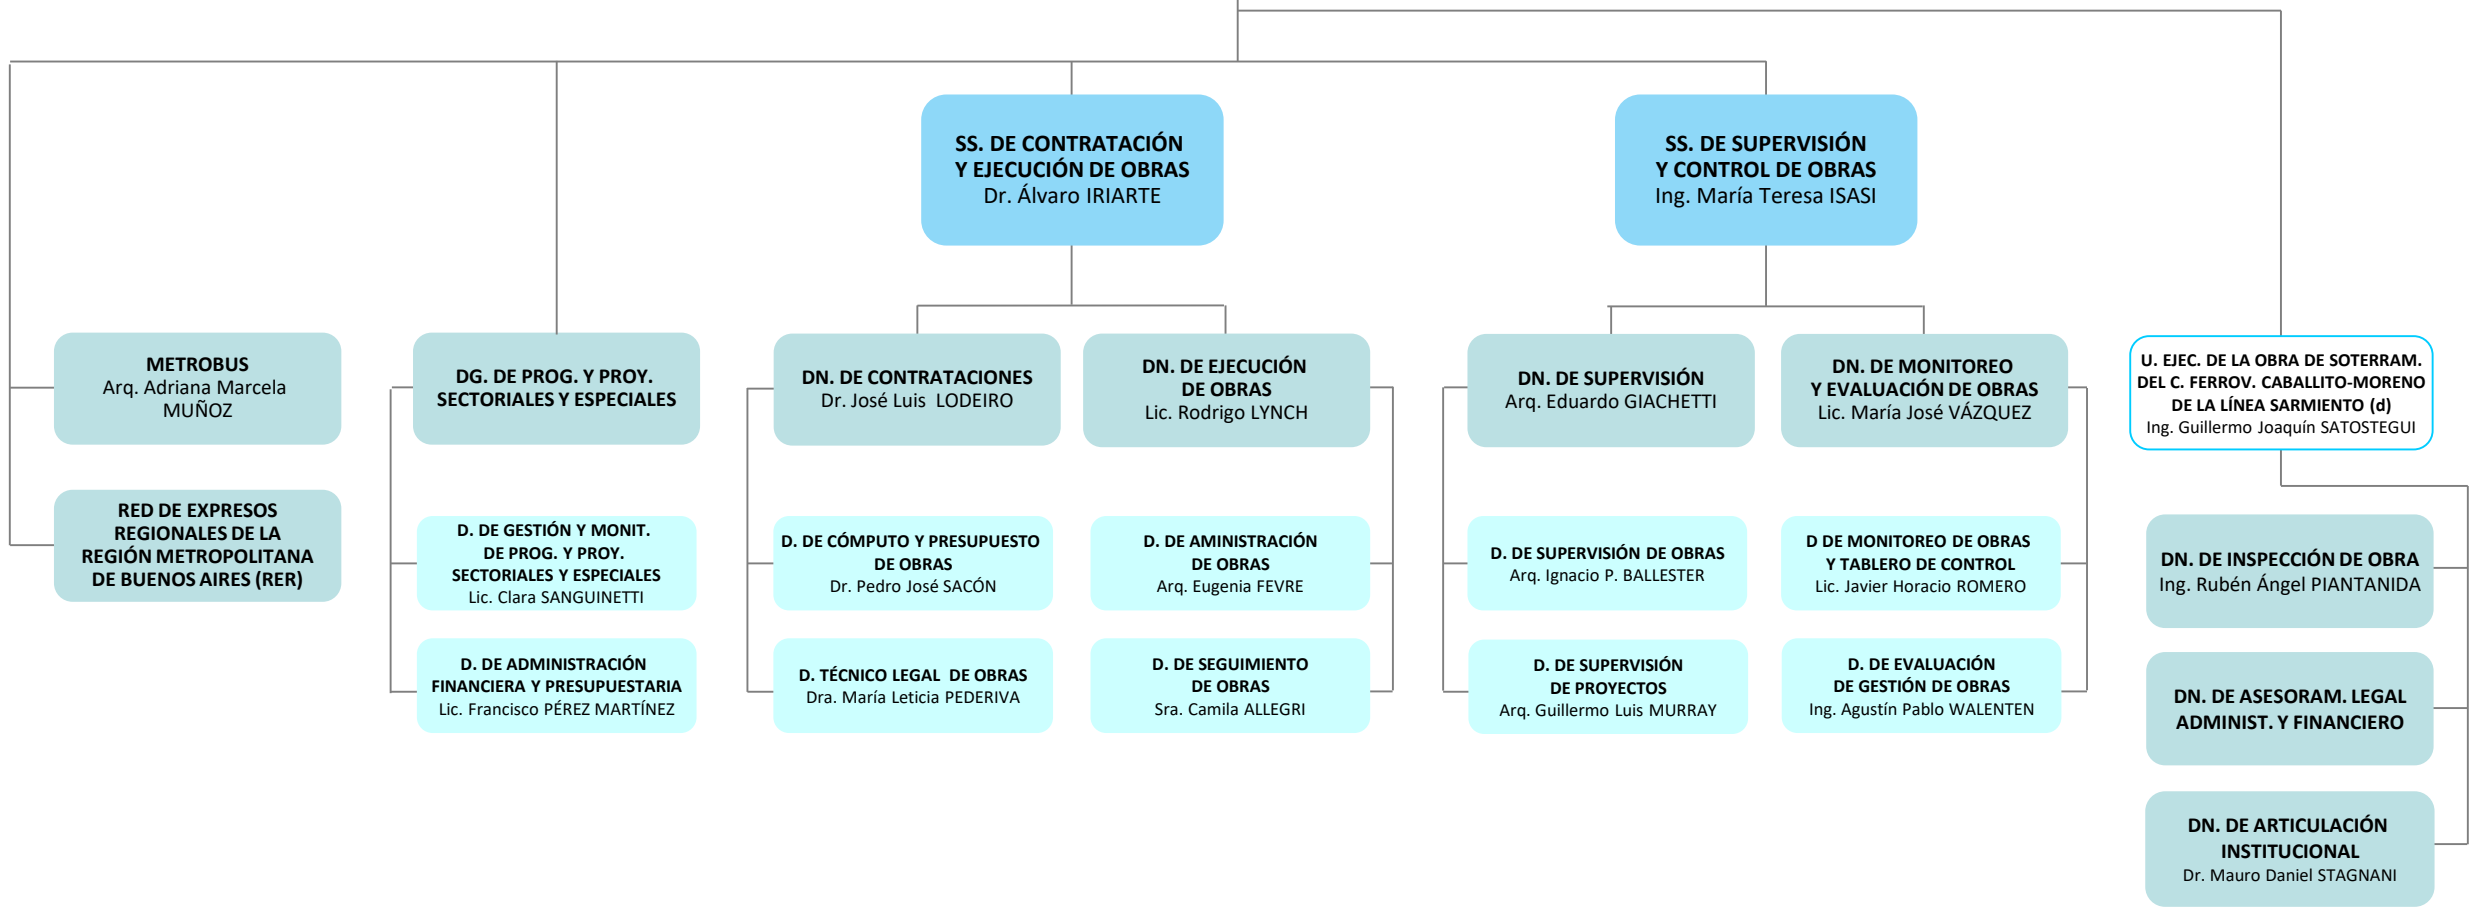

AEROLÍNEAS ARGENTINAS S.A.
AUSTRAL LÍNEAS AÉREAS – CIELOS DEL SUR S.A.
INTERCARGO S.A. COMERCIAL
ENTIDAD BINAC. P/EL PROYECTO TÚNEL B/ALTURA FERROCARRIL TRASANDINO CENTRAL
ENTIDAD BINAC. PARA EL PROYECTO TÚNEL INTERNACIONAL DE AGUA NEGRA
ENTIDAD BINAC. PARA EL PROYECTO TÚNEL INTERNACIONAL PASO LAS LEÑAS

**RESPONSABLE DE AUDITORÍA DE SISTEMAS
Y TECNOLOGÍA DE LA INFORMACIÓN**
Sr. Julio Alberto PICCOLO

MINISTERIO DE TRANSPORTE
Lic. Guillermo Javier DIETRICH

SUBSECRETARÍA DE COORDINACIÓN ADM.
Dr. Juan Manuel GALLO

MINISTERIO DE TRANSPORTE
Lic. Guillermo Javier DIETRICH

SECRETARÍA DE GESTIÓN DE TRANSPORTE
Ing. Héctor G. KRANTZER

SUBSECRETARÍA DE TRANSP. AUTOMOTOR
Lic. Luis Vicente MOLOUNY

SS. DE GESTIÓN ADM. DE TRANSP.
Lic. María M. LÓPEZ MENÉNDEZ (AdH)

MINISTERIO DE TRANSPORTE
Lic. Guillermo Javier DIETRICH

SECRETARÍA DE OBRAS DE TRANSPORTE
Lic. María Manuela LÓPEZ MENÉNDEZ

Referencias

- (d) **Administración Desconcentrada**
- (EE) **Cargo Extraescalafonario**
- (Adh) **Cargo/Designación Ad Honorem**
- > **Apertura Extendida en Página Siguiente**