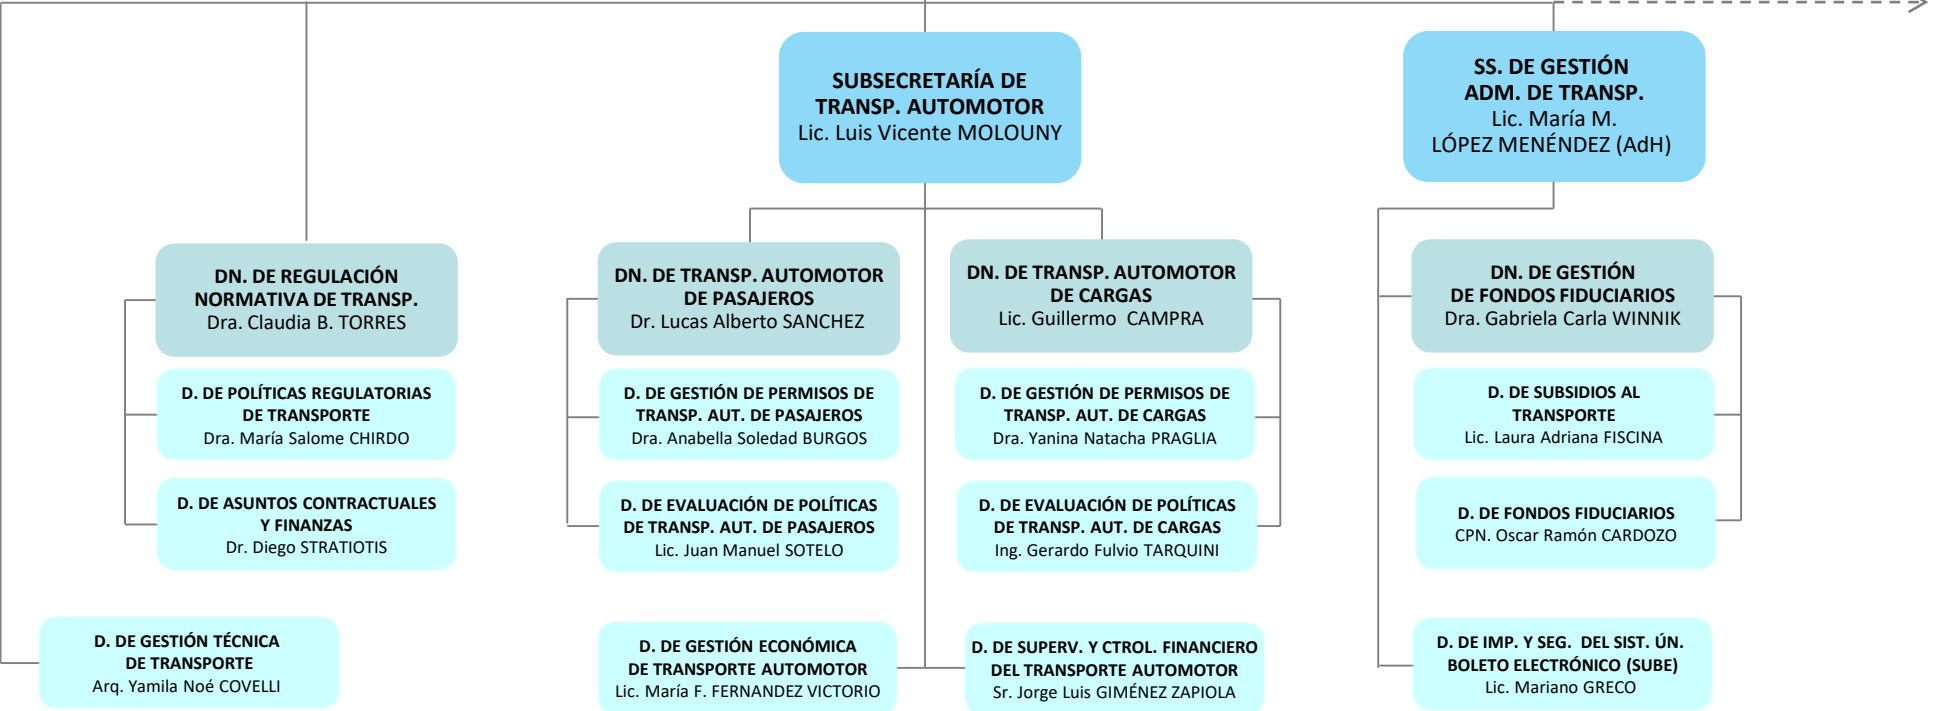

AEROLÍNEAS ARGENTINAS S.A.
AUSTRAL LÍNEAS AÉREAS – CIELOS DEL SUR S.A.
INTERCARGO S.A. COMERCIAL
ENTIDAD BINAC. P/EL PROYECTO TÚNEL B/ALTURA FERROCARRIL TRASANDINO CENTRAL
ENTIDAD BINAC. PARA EL PROYECTO TÚNEL INTERNACIONAL DE AGUA NEGRA
ENTIDAD BINAC. PARA EL PROYECTO TÚNEL INTERNACIONAL PASO LAS LEÑAS

**RESPONSABLE DE AUDITORÍA DE SISTEMAS
Y TECNOLOGÍA DE LA INFORMACIÓN**
Sr. Julio Alberto PICCOLO

MINISTERIO DE TRANSPORTE
Lic. Guillermo Javier DIETRICH

SUBSECRETARÍA DE COORDINACIÓN ADM.
Dr. Juan Manuel GALLO

MINISTERIO DE TRANSPORTE
Lic. Guillermo Javier DIETRICH

SECRETARÍA DE GESTIÓN DE TRANSPORTE
Ing. Héctor G. KRANTZER

SUBSECRETARÍA DE TRANSP. AUTOMOTOR
Lic. Luis Vicente MOLOUNY

SS. DE GESTIÓN ADM. DE TRANSP.
Lic. María M. LÓPEZ MENÉNDEZ (AdH)

MINISTERIO DE TRANSPORTE
Lic. Guillermo Javier DIETRICH

SECRETARÍA DE OBRAS DE TRANSPORTE
Lic. María Manuela LÓPEZ MENÉNDEZ

Referencias

- (d) **Administración Desconcentrada**
- (EE) **Cargo Extraescalafonario**
- (Adh) **Cargo/Designación Ad Honorem**
- > **Apertura Extendida en Página Siguiente**