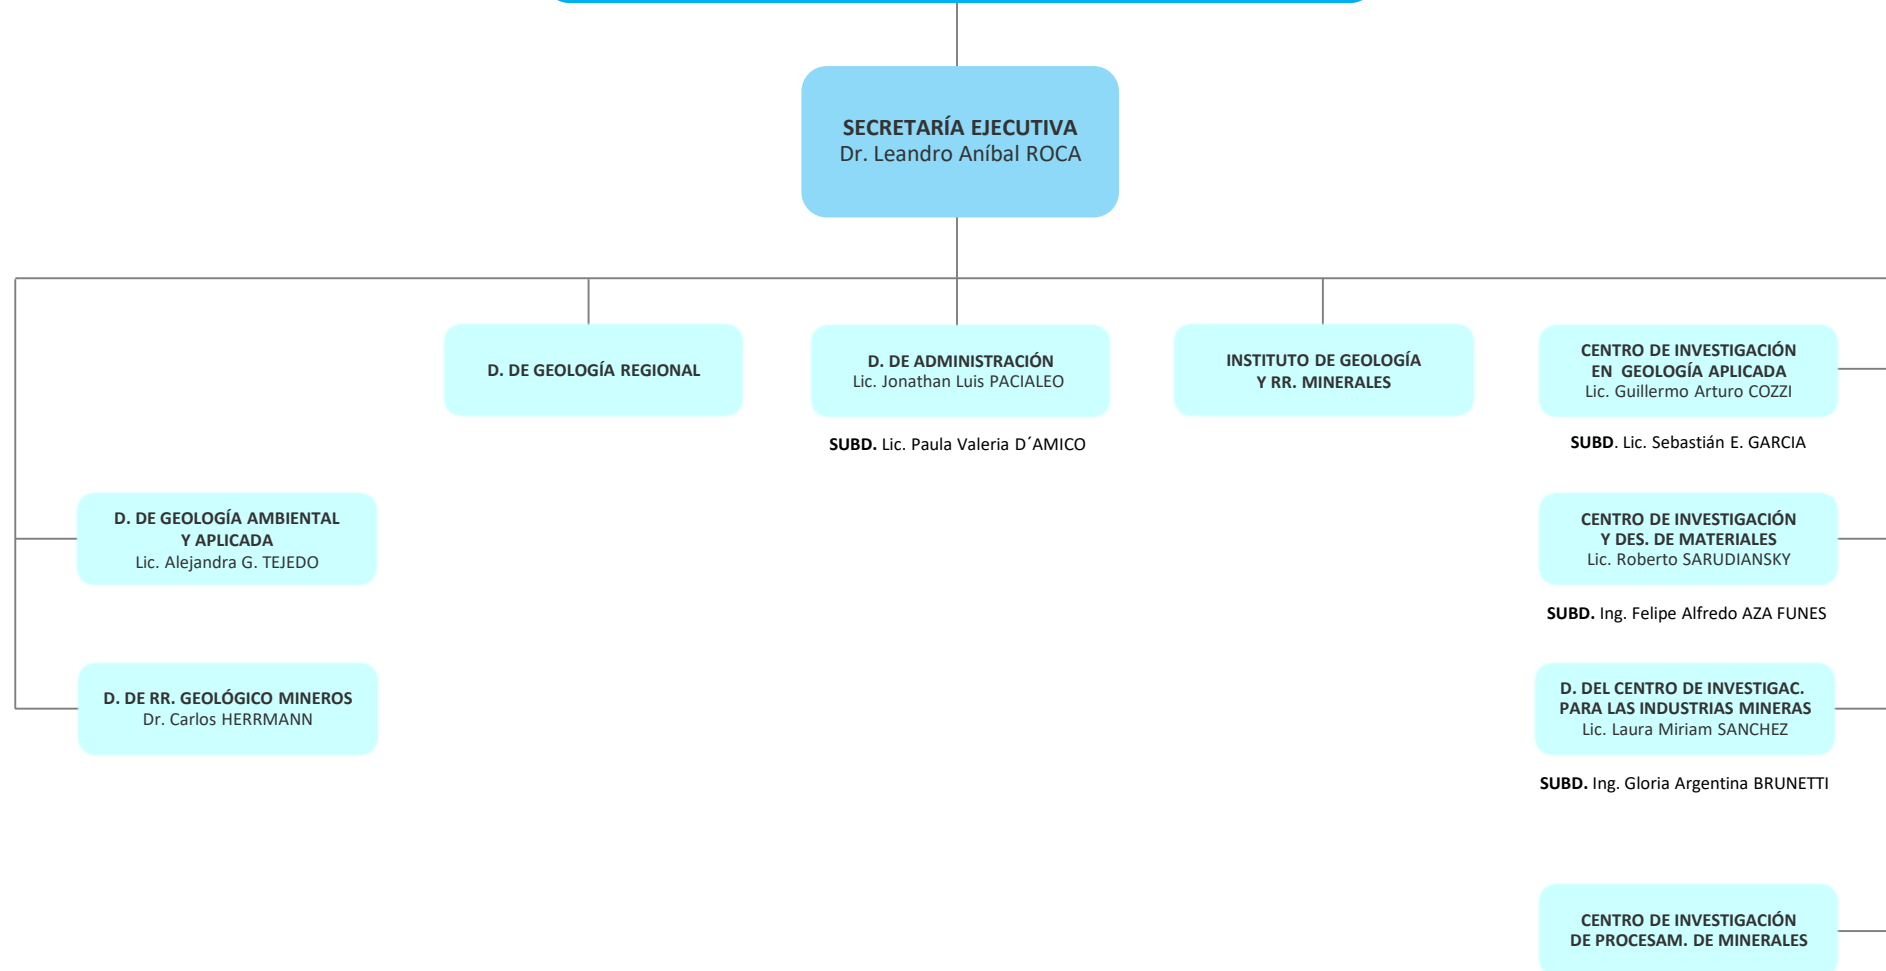

MINISTERIO DE PRODUCCIÓN Y TRABAJO

SERVICIO GEOLÓGICO MINERO ARGENTINO (SEGEMAR)

Administración Descentralizada

Jefatura de Gabinete de Ministros
Presidencia de la Nación

SERVICIO GEOLÓGICO MINERO ARGENTINO
Lic. Julio Argentino RÍOS GÓMEZ

UNIDAD DE AUDITORÍA INTERNA
Sra. Virginia Alejandra ACEVEDO

Referencias

(EE) **Cargo Extraescalafonario**

(Adh) **Cargo/Designación Ad Honorem**

---> **Apertura Extendida en Página Siguiete**