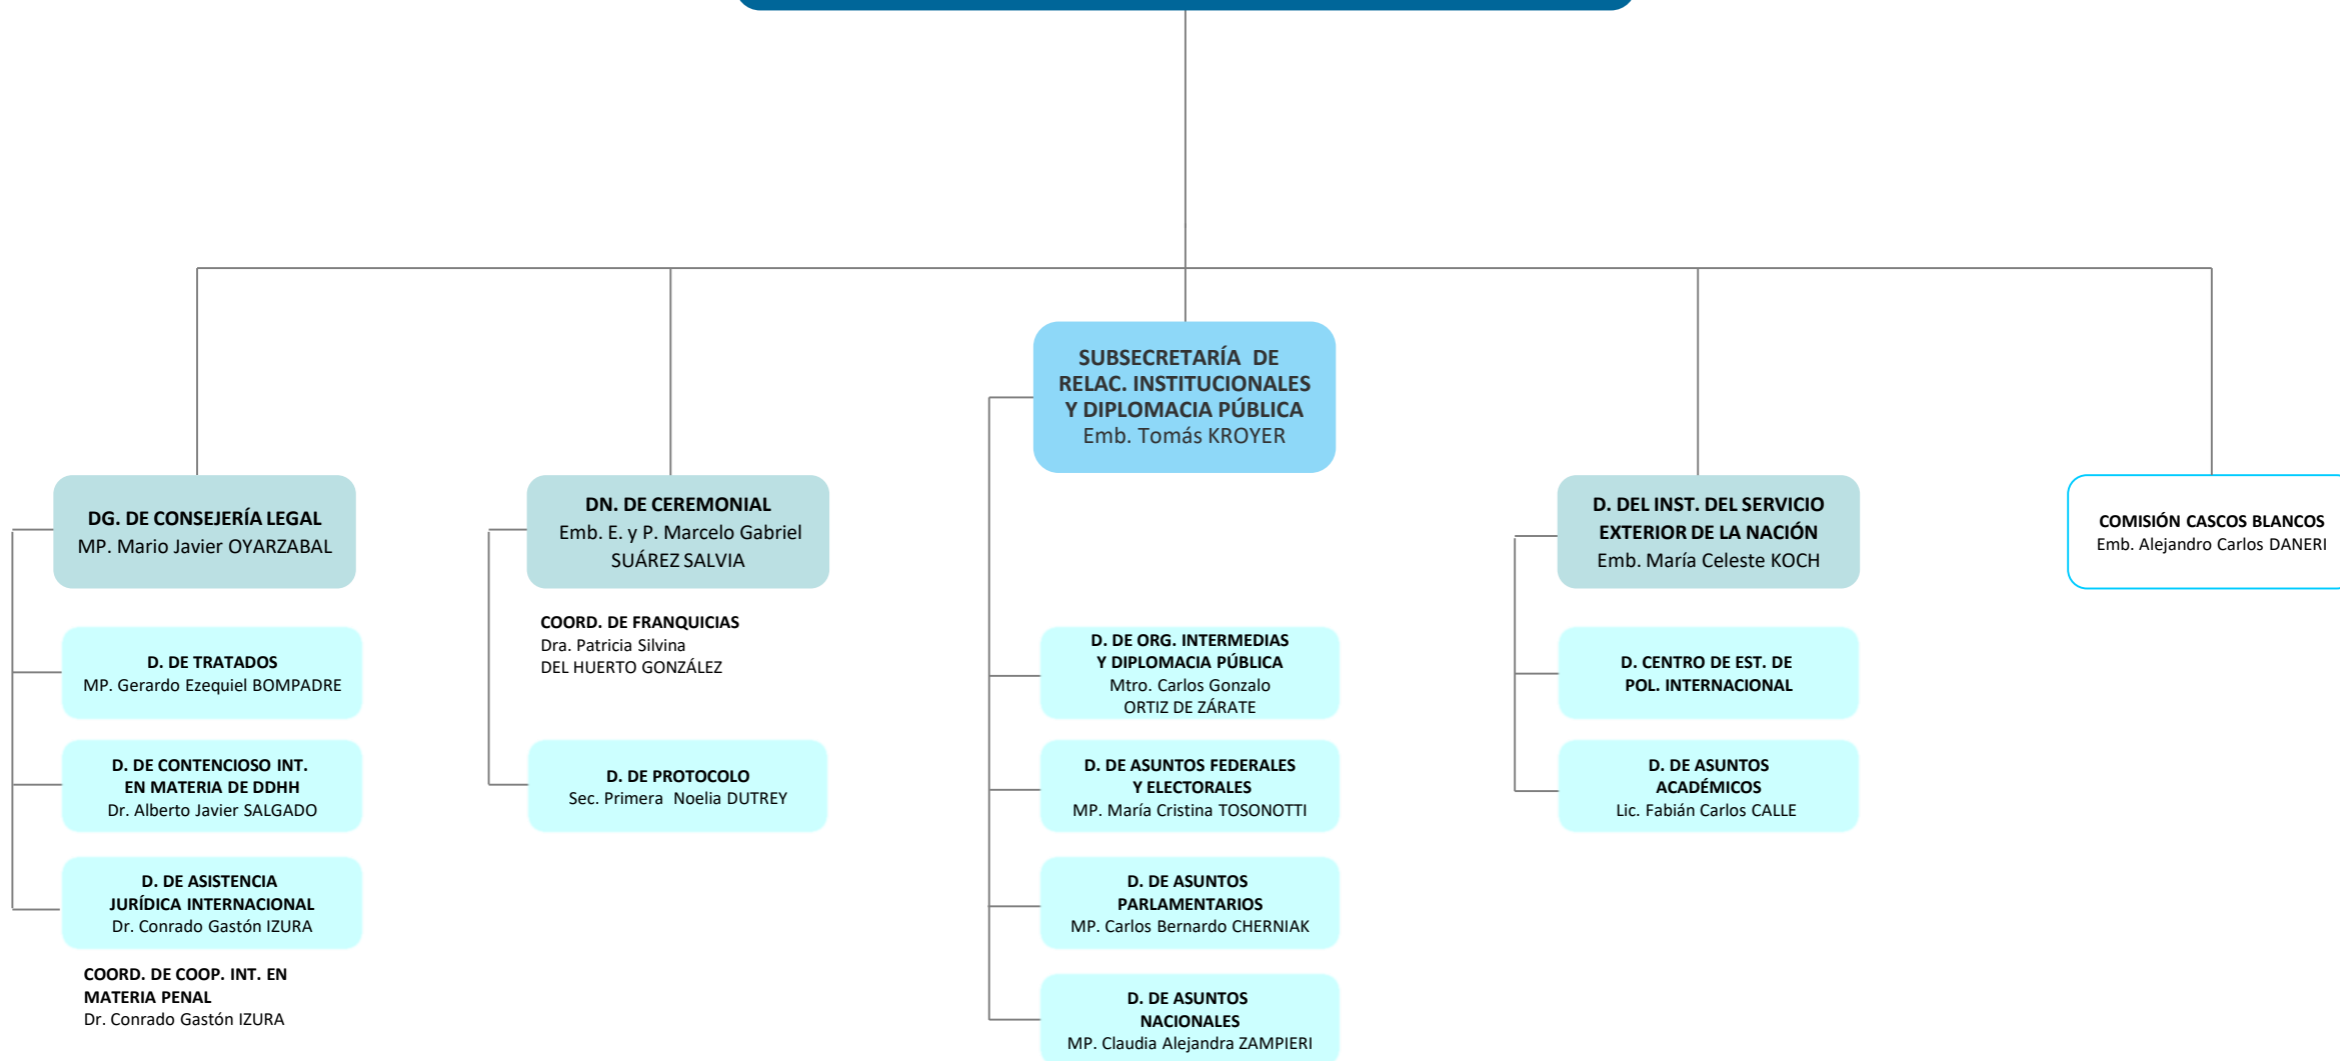

MINISTERIO DE RELACIONES EXTERIORES Y CULTO

Sr. Jorge Marcelo FAURIE