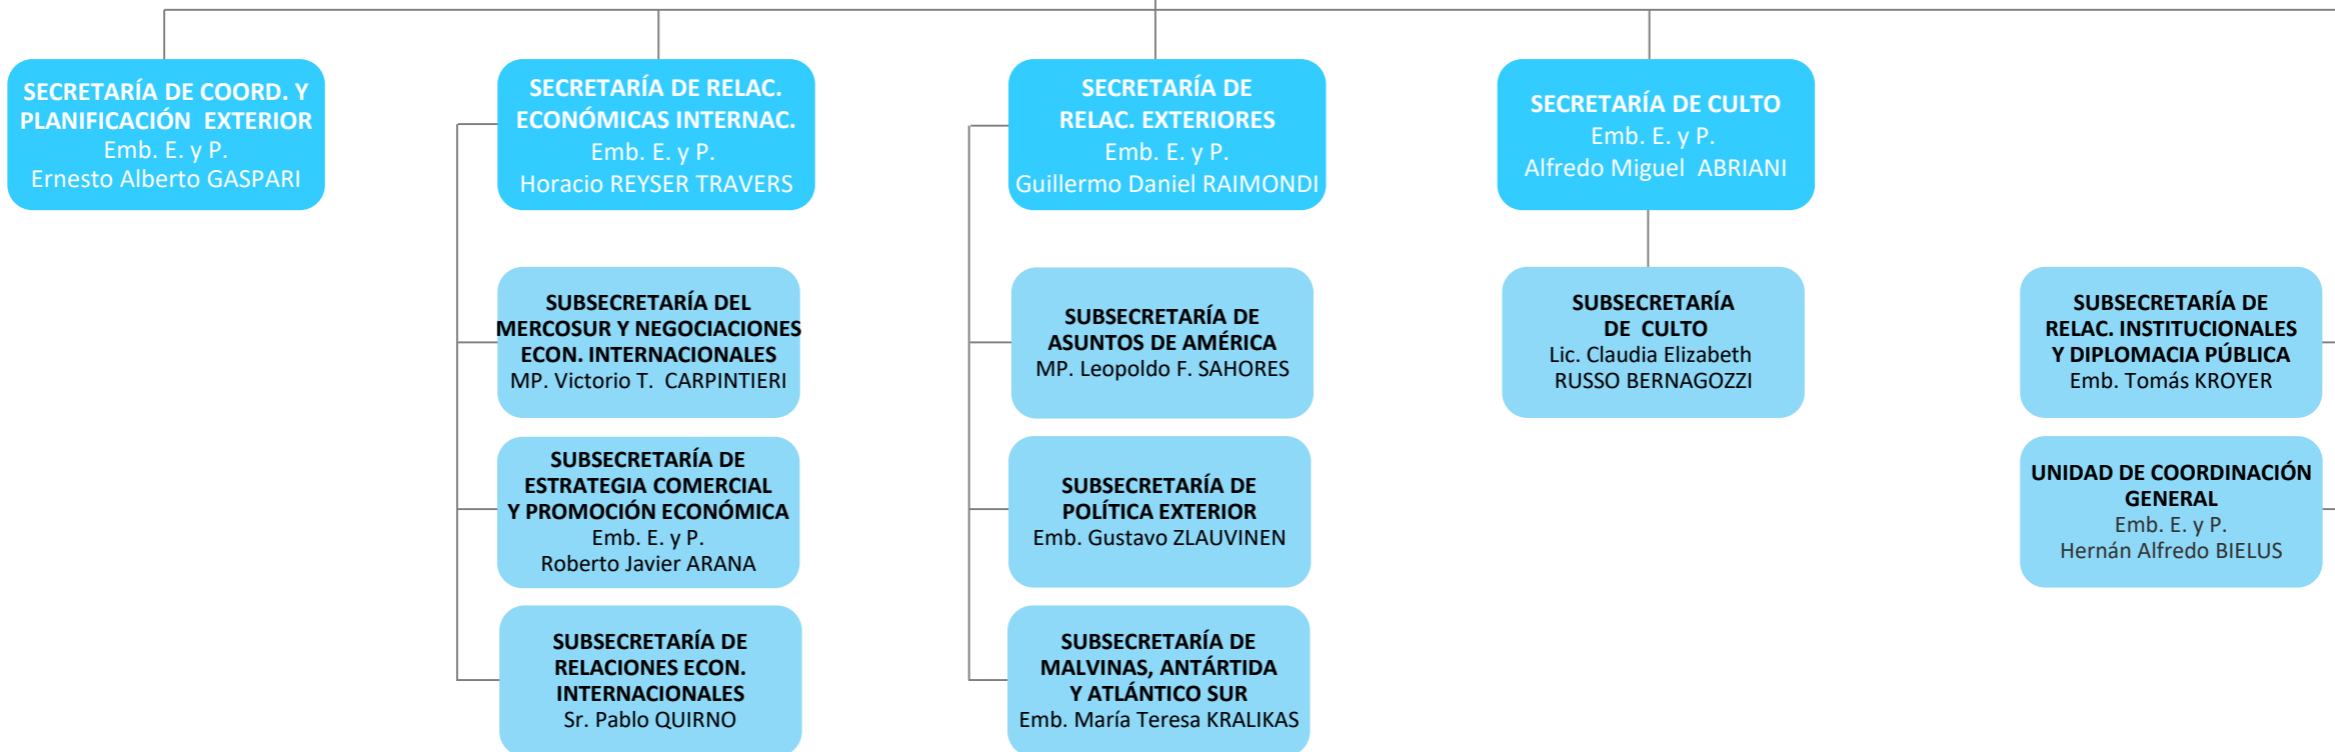

MINISTERIO DE RELACIONES EXTERIORES Y CULTO
Sr. Jorge Marcelo FAURIE

UNIDAD DE AUDITORÍA INTERNA
Dr. Ángel M. BASSANI (EE)