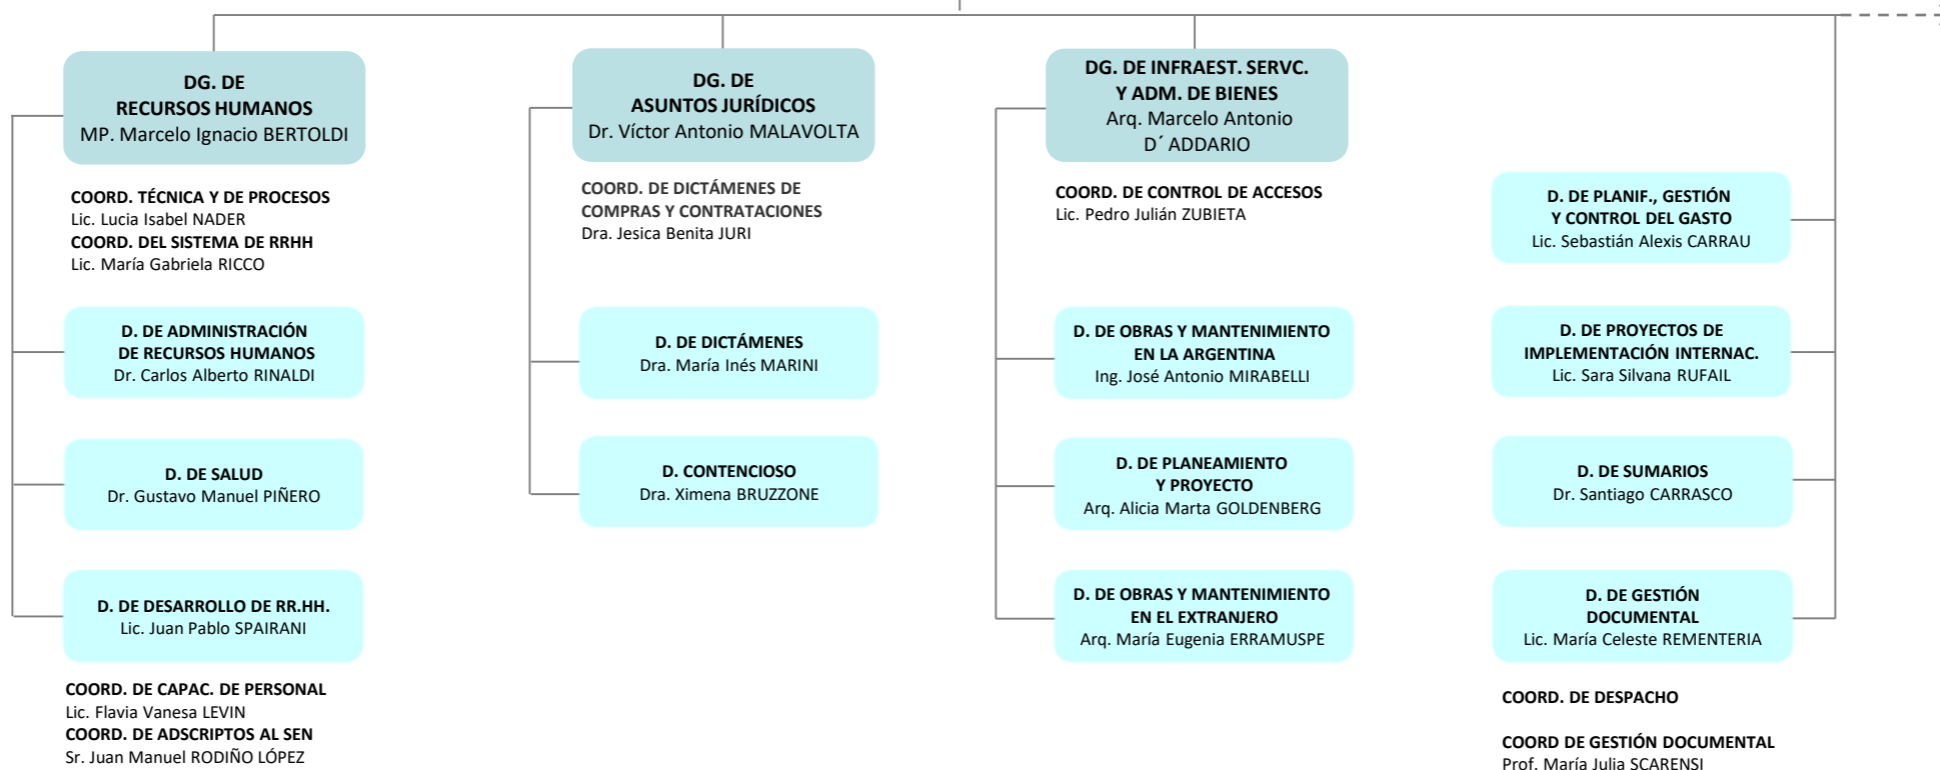

**UNIDAD DE COORDINACIÓN
GENERAL**
Emb. E. y P.
Hernán Alfredo BIELUS

D. DE PRENSA Y DIFUSIÓN
Lic. María Pía DELNERI

D. DE TRADUCCIONES
Dr. Walter Carlos KERR

COORD. DE ASESORÍA LEGAL
Dra. Ximena Sabrina LOZANO

COORD. DE VUELOS Y AS. EN VIAJES
Sr. Paulo Javier COLLENZ

MINISTERIO DE RELACIONES EXTERIORES Y CULTO

Sr. Jorge Marcelo FAURIE

MINISTERIO DE RELACIONES EXTERIORES Y CULTO

Sr. Jorge Marcelo FAURIE

SECRETARÍA DE COORD. Y
PLANIFICACIÓN EXTERIOR
Emb. E. y P.
Ernesto Alberto GASPARI