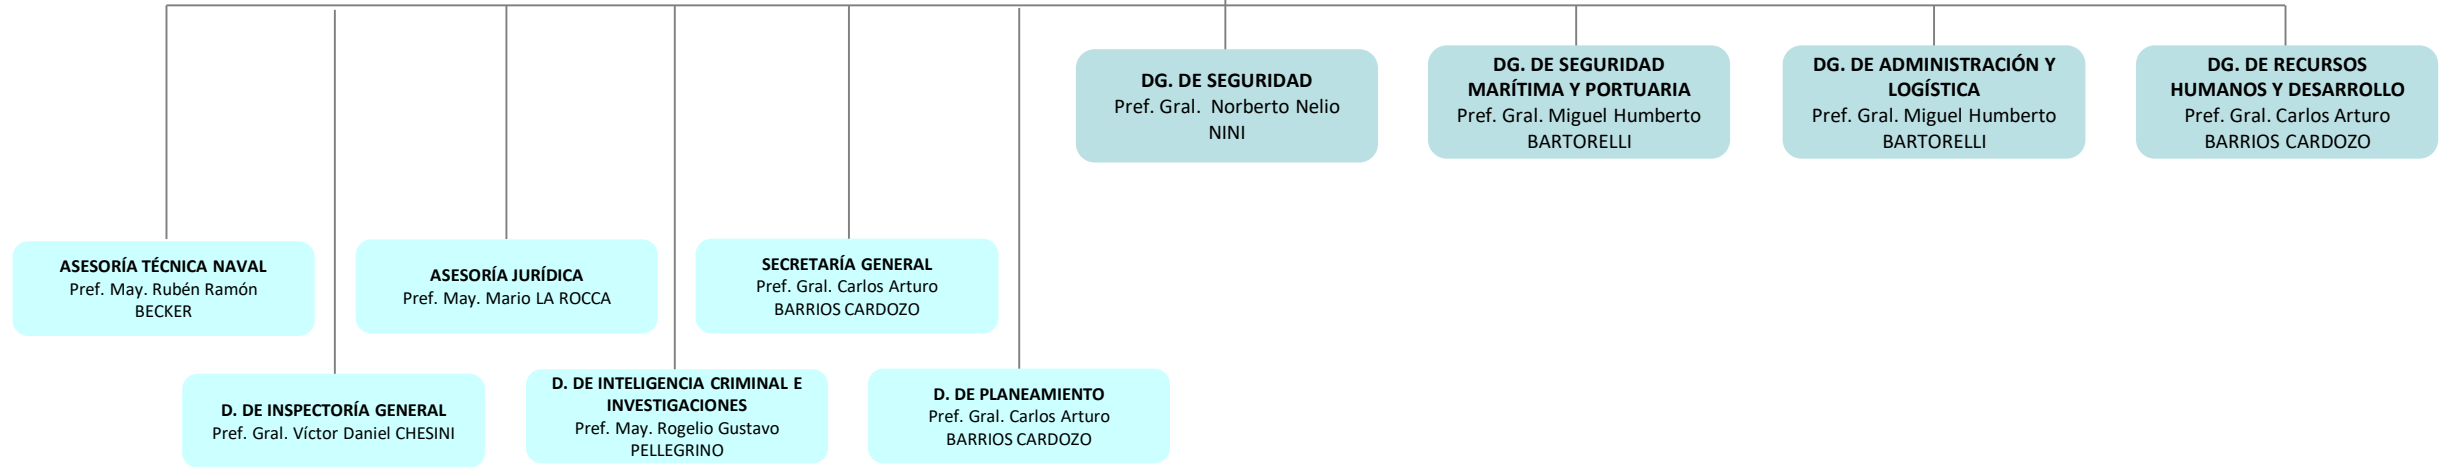

MINISTERIO DE SEGURIDAD

PREFECTURA NAVAL ARGENTINA

Administración Desconcentrada

MAPA DEL
ESTADO

Dirección Nacional de Diseño Organizacional
mapadelestado.jefatura.gob.ar

Jefatura de
Gabinete de Ministros
Argentina

PREFECTURA NAVAL ARGENTINA

Pref. Gral. Mario Rubén FARINON

SUBPREFECTO:
Pref. Gral. Jorge Raúl BONO

Referencias

- (AC) A cargo
- (EE) Cargo Extraescalafonario
- (Adh) Cargo/Designación Ad Honorem
- > Apertura Extendida en Página Siguiete / Precedida en Página Anterior