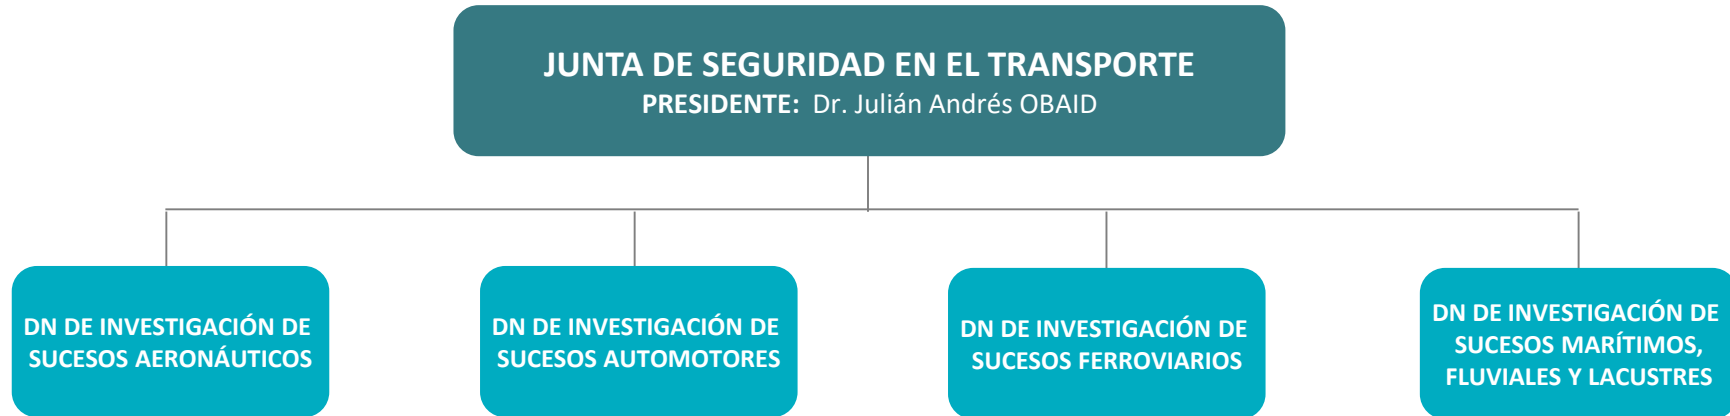

# JUNTA DE SEGURIDAD EN EL TRANSPORTE

Administración Descentralizada

MAPA DEL  
ESTADO

Dirección Nacional de Diseño Organizacional  
[mapadelestado.jefatura.gob.ar](http://mapadelestado.jefatura.gob.ar)

Jefatura de  
Gabinete de Ministros  
Argentina

# Referencias

- (d) **Administración Desconcentrada**
- (UEET) **Unidad Ejecutora Especial Temporaria**
- (AC) **A cargo**
- (EE) **Cargo Extraescalafonario**
- (Adh) **Cargo/Designación Ad Honorem**
- > **Apertura Extendida en Página Siguiente / Precedida en Página Anterior**