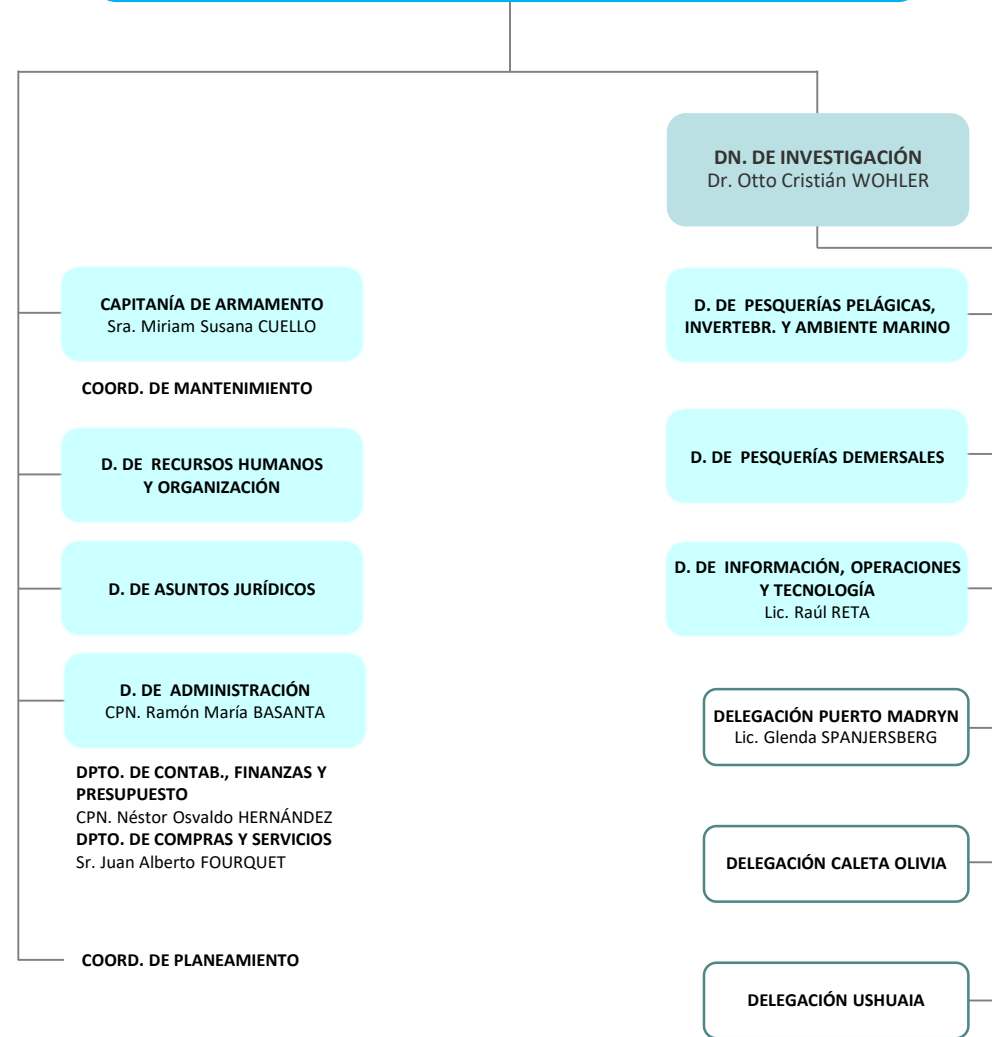

MINISTERIO DE PRODUCCIÓN Y TRABAJO
SECRETARÍA DE GOBIERNO DE AGROINDUSTRIA

INSTITUTO NACIONAL DE INVESTIGACIÓN Y DESARROLLO PEQUERO (INIDEP)

Administración Descentralizada

Jefatura de Gabinete de Ministros
Presidencia de la Nación

**INSTITUTO NACIONAL DE INVESTIGACIÓN
Y DESARROLLO PEQUERO**
DIRECTOR: Lic. Héctor Marcelo LOBBOSCO

UNIDAD DE AUDITORÍA INTERNA
CPN. María Soledad BOSCH IBARGUREN

Referencias

(EE) Cargo Extraescalafonario