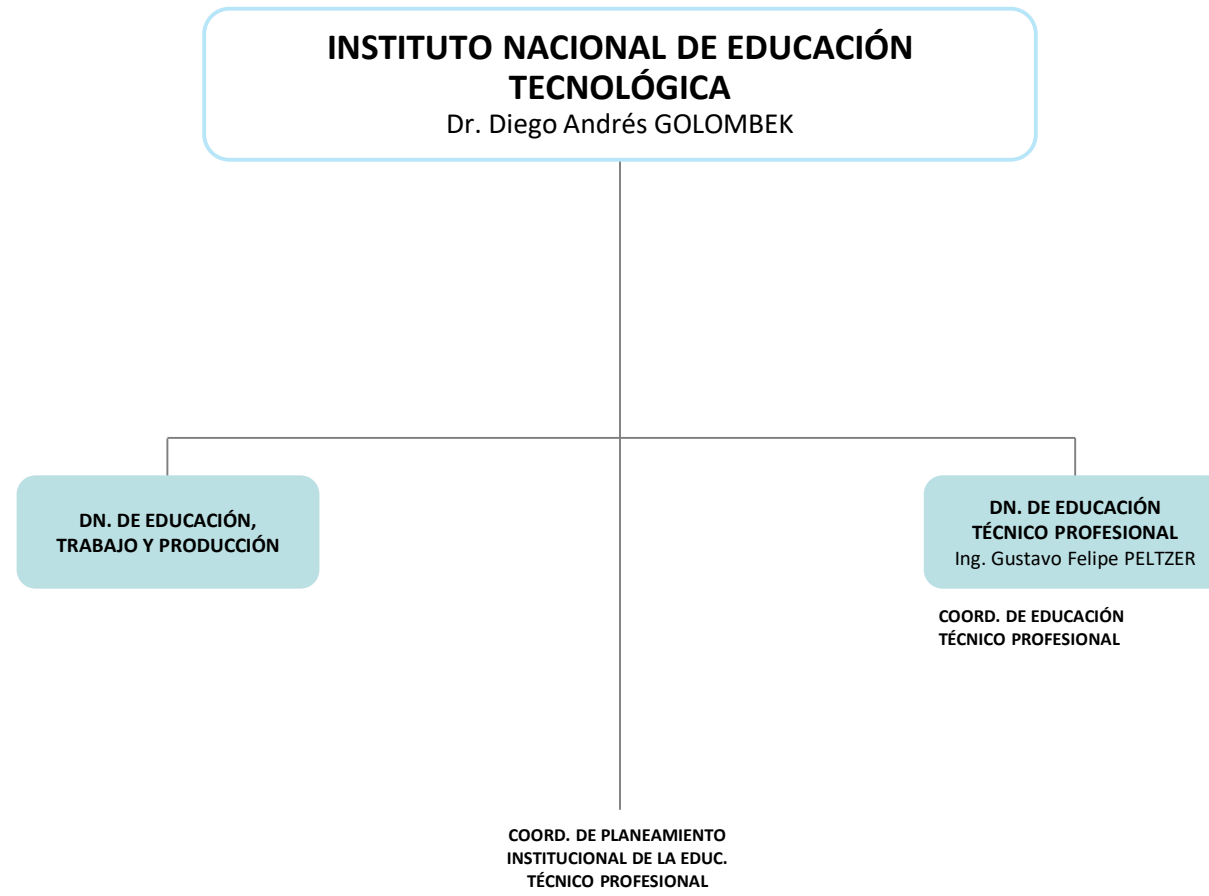

MINISTERIO DE EDUCACIÓN

INSTITUTO NACIONAL DE EDUCACIÓN TECNOLÓGICA (INET)

Administración Desconcentrada

MAPA DEL
ESTADO

Dirección Nacional de Diseño Organizacional
mapadelestado.jefatura.gob.ar

Jefatura de
Gabinete de Ministros
Argentina

Referencias

- (AC) **A cargo**
- (EE) **Cargo Extraescalafonario**
- (Adh) **Cargo/Designación Ad Honorem**
- > **Apertura Extendida en Página Siguiete / Precedida en Página Anterior**

MAPA DEL
ESTADO

Dirección Nacional de Diseño Organizacional
mapadelestado.jefatura.gob.ar