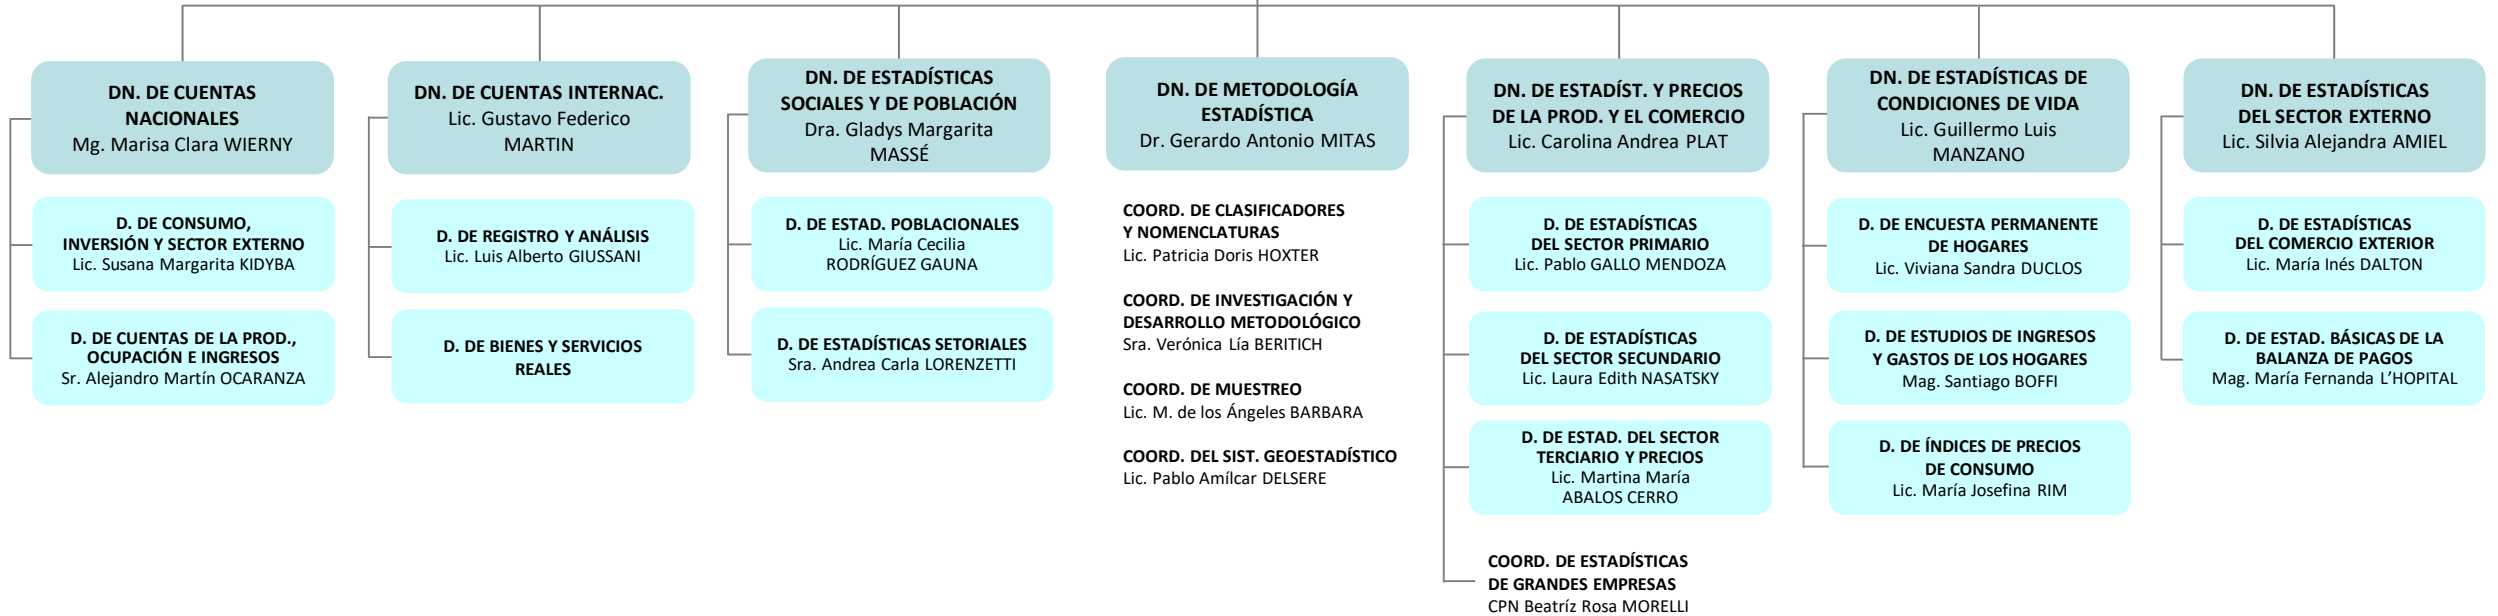

MINISTERIO DE ECONOMÍA

INSTITUTO NACIONAL DE ESTADÍSTICA Y CENSOS (INDEC)

Administración Desconcentrada

MAPA DEL
ESTADO

Dirección Nacional de Diseño Organizacional
mapadelestado.jefatura.gob.ar

Jefatura de
Gabinete de Ministros
Argentina

INSTITUTO NACIONAL DE ESTADÍSTICA Y CENSOS
Lic. Marco Juan LAVAGNA

INSTITUTO NACIONAL DE ESTADÍSTICA Y CENSOS
Lic. Marco Juan LAVAGNA

DIRECCIÓN TÉCNICA
Lic. Pedro Ignacio LINES

Referencias

- (AC) A cargo
- (EE) Cargo Extraescalafonario
- (Adh) Cargo/Designación Ad Honorem
- > Apertura Extendida en Página Siguiente / Precedida en Página Anterior

MINISTERIO DE ECONOMÍA.

Información de estructura actualizada según DECRETOS 50/2019, 335/2020 y normas modificatorias.

MAPA DEL
ESTADO

Dirección Nacional de Diseño Organizacional
mapadelestado.jefatura.gob.ar