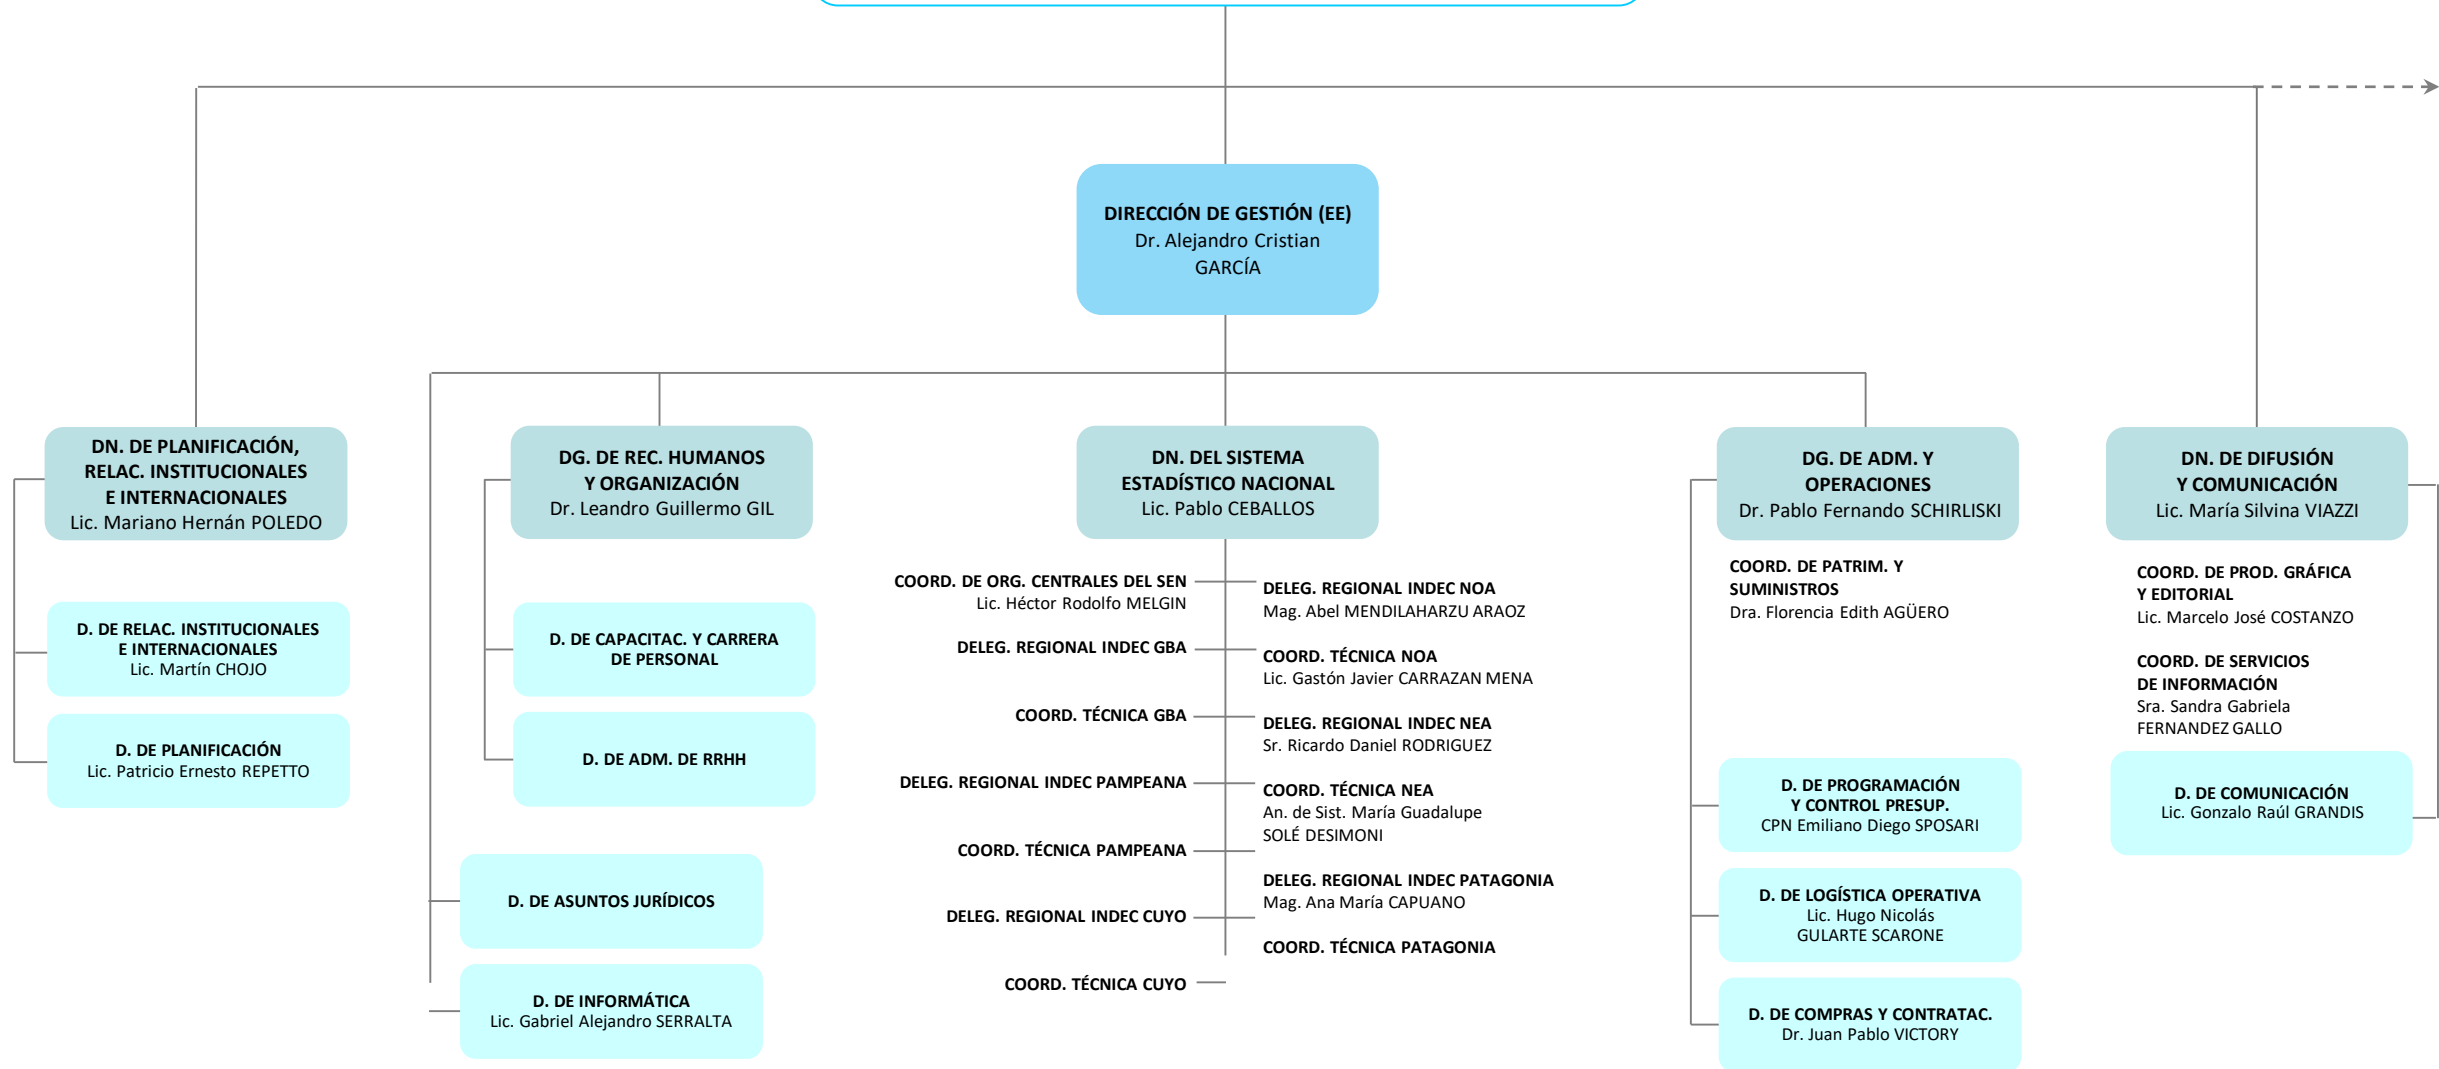

MINISTERIO DE ECONOMÍA

INSTITUTO NACIONAL DE ESTADÍSTICA Y CENSOS (INDEC)

Administración Desconcentrada

MAPA DEL
ESTADO

Dirección Nacional de Diseño Organizacional
mapadelestado.jefatura.gob.ar

Jefatura de
Gabinete de Ministros
Argentina

INSTITUTO NACIONAL DE ESTADÍSTICA Y CENSOS
Lic. Marco Juan LAVAGNA

INSTITUTO NACIONAL DE ESTADÍSTICA Y CENSOS
Lic. Marco Juan LAVAGNA

DIRECCIÓN TÉCNICA
Lic. Pedro Ignacio LINES

Referencias

- (AC) A cargo
- (EE) Cargo Extraescalafonario
- (Adh) Cargo/Designación Ad Honorem
- > Apertura Extendida en Página Siguiente / Precedida en Página Anterior

MINISTERIO DE ECONOMÍA.

Información de estructura actualizada según DECRETOS 50/2019, 335/2020 y normas modificatorias.

MAPA DEL
ESTADO

Dirección Nacional de Diseño Organizacional
mapadelestado.jefatura.gob.ar