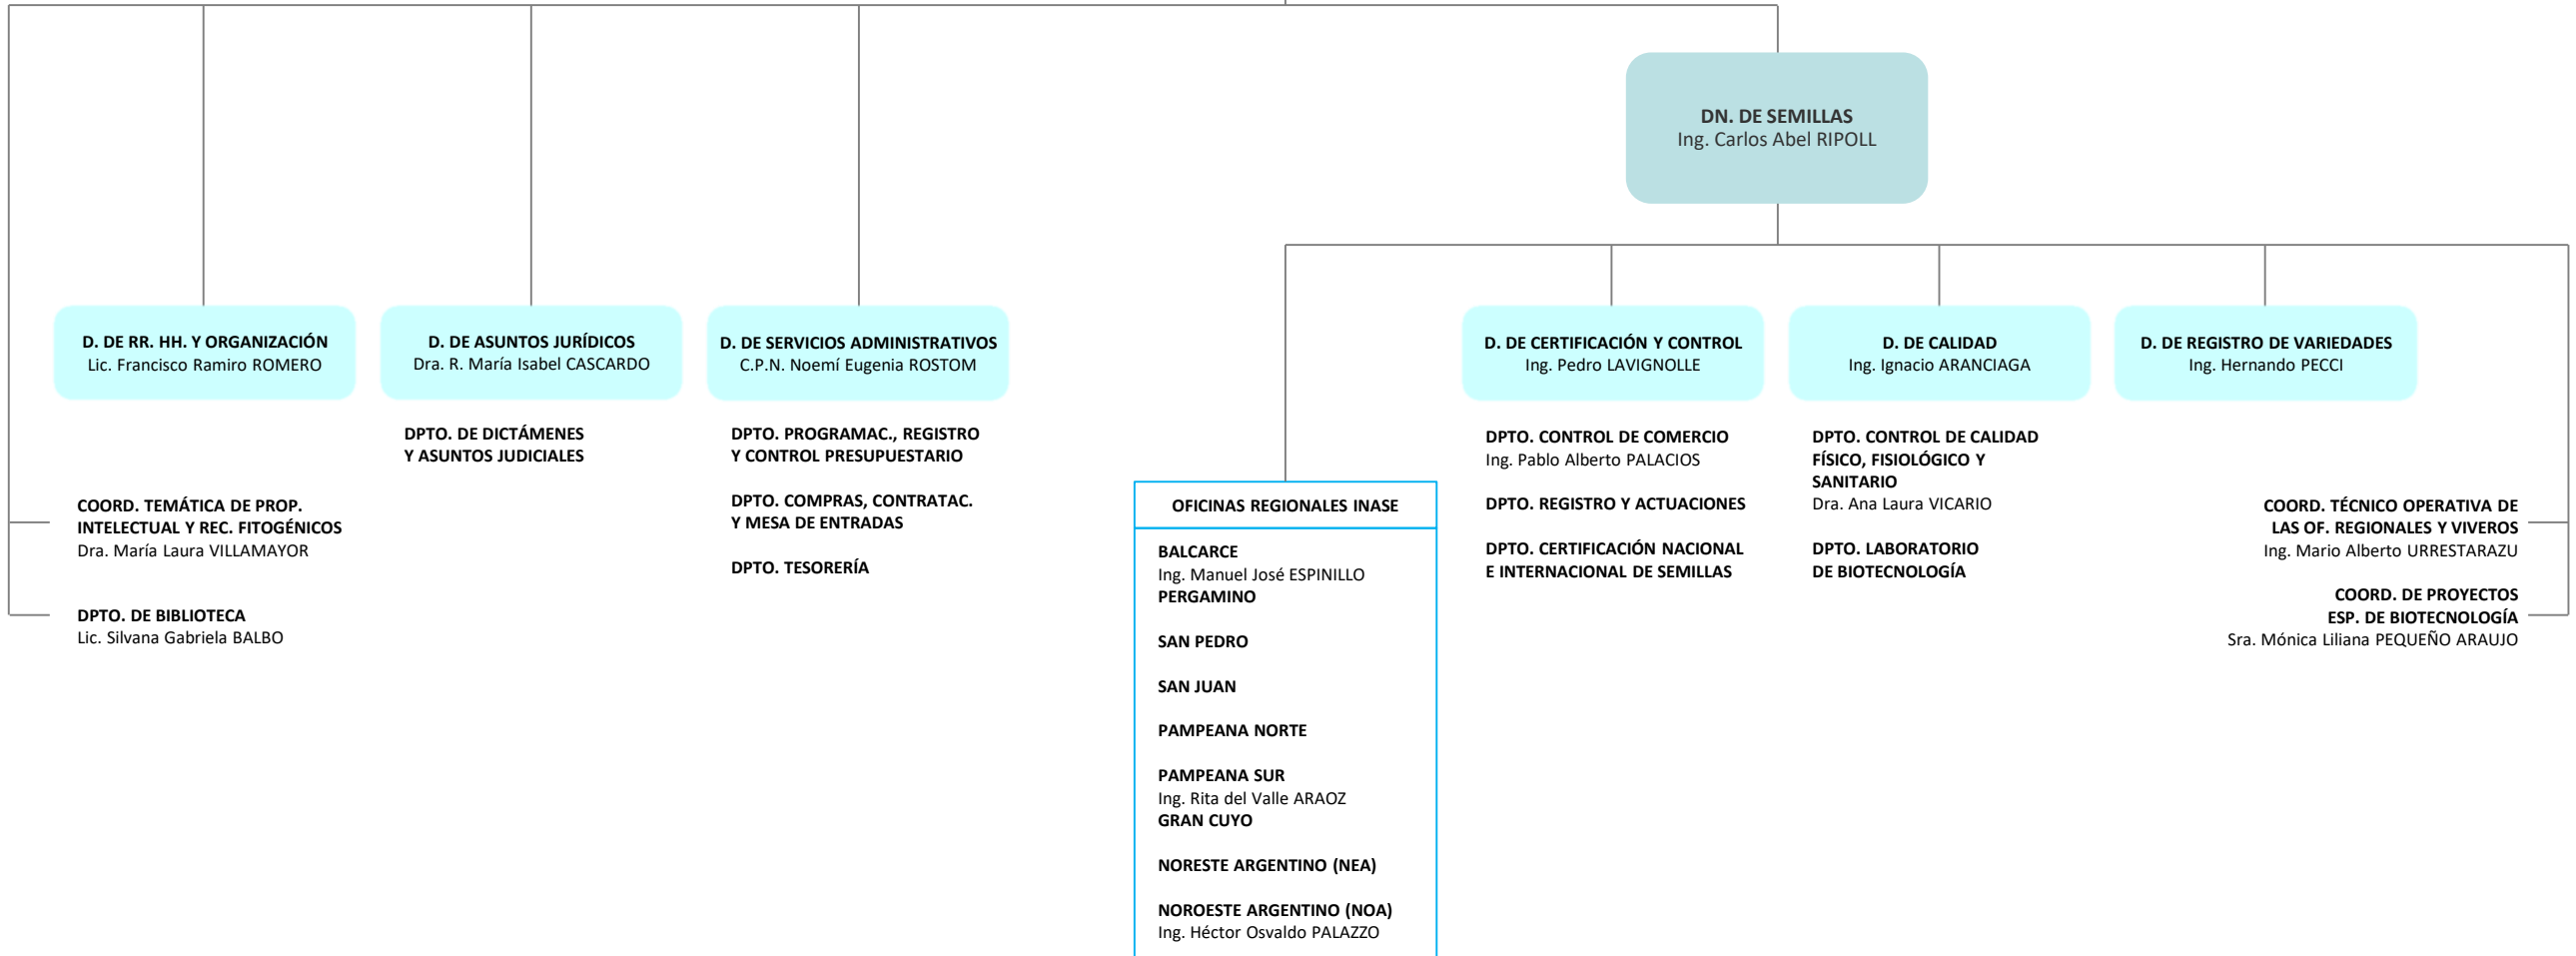

# INSTITUTO NACIONAL DE SEMILLAS (INASE)

Administración Descentralizada

Jefatura de Gabinete de Ministros  
Presidencia de la Nación

# INSTITUTO NACIONAL DE SEMILLAS

Ing. Raimundo LAVIGNOLLE

**UNIDAD AUDITORÍA INTERNA (EE)**  
 CPN. Gabriela Vanesa YANACON  
**RESP. DE AUDITORÍA AUXILIAR**

# Referencias

(EE) Cargo Extraescalafonario

(Adh) Cargo/Designación Ad Honorem

---> Apertura Extendida en Página Siguiete