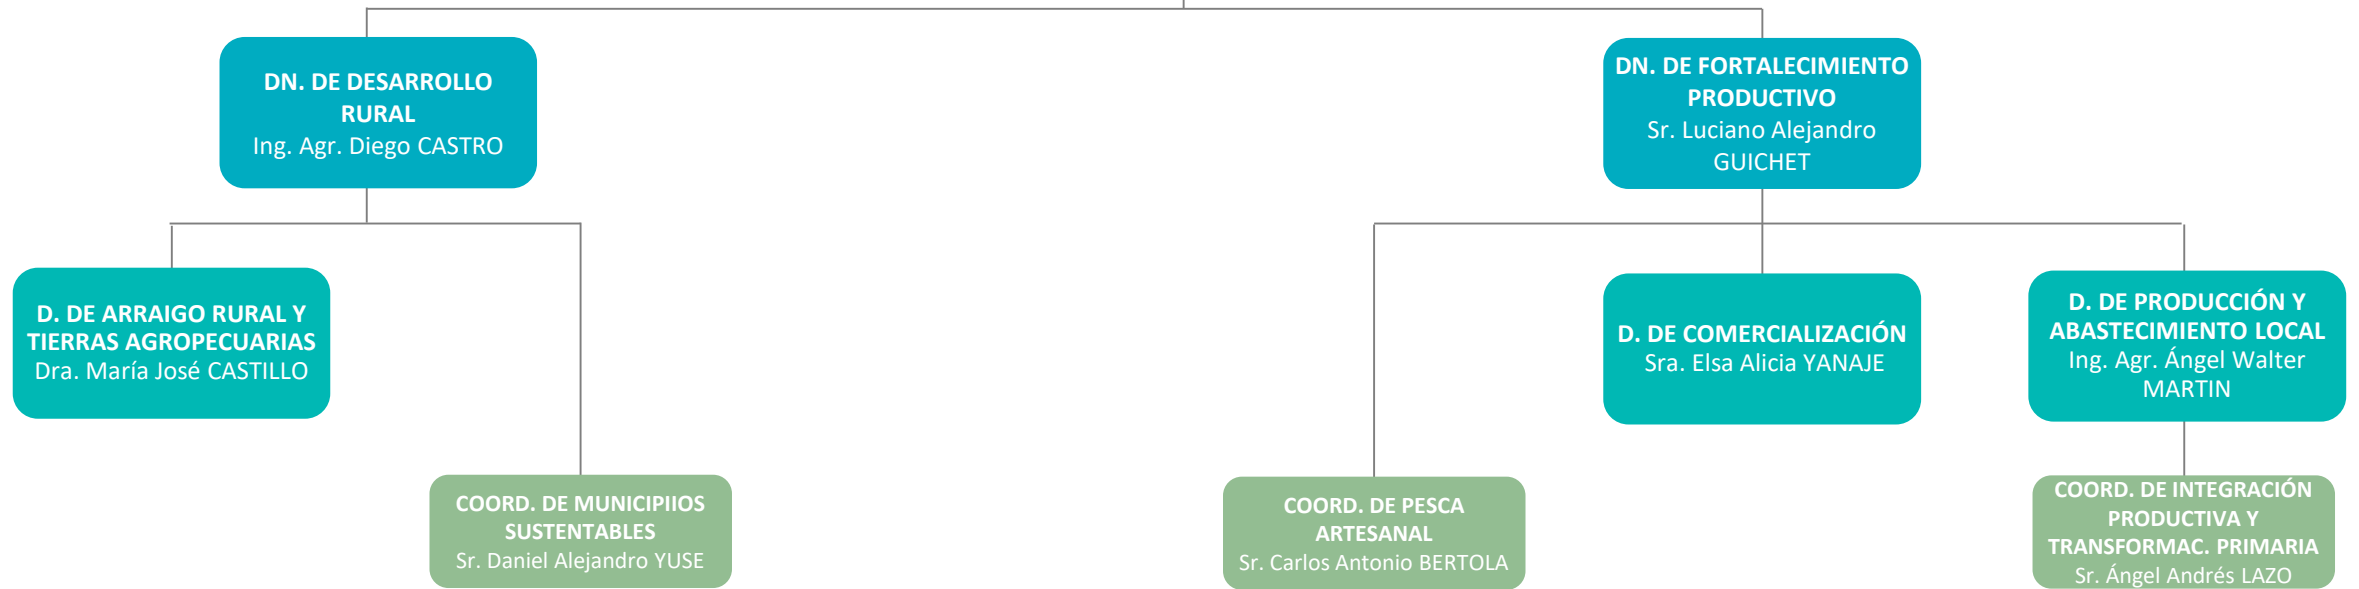

JEFATURA DE GABINETE DE MINISTROS

INSTITUTO NACIONAL DE LA AGRICULTURA FAMILIAR, CAMPESSINA E INDÍGENA

Administración Descentralizada

MAPA DEL
ESTADO

Dirección Nacional de Diseño Organizacional
mapadelestado.jefatura.gob.ar

Jefatura de
Gabinete de Ministros
Argentina

INSTITUTO NACIONAL DE LA AGRICULTURA FAMILIAR, CAMPESINA E INDÍGENA
Presidente: Sr. Miguel Ángel GOMEZ HUMBERT

INSTITUTO NACIONAL DE LA AGRICULTURA FAMILIAR, CAMPESINA E INDÍGENA
Presidente: Sr. Miguel Ángel GOMEZ HUMBERT

**INSTITUTO NACIONAL DE LA AGRICULTURA
FAMILIAR, CAMPESINA E INDÍGENA**
Presidente: Sr. Miguel Ángel GOMEZ HUMBERT

**DN. DE INTEGRACIÓN Y
EQUIDAD TERRITORIAL**
Sr. Raúl Francisco LORENZO

COORD. REGIÓN NOA
Sr. Oscar Raúl DÍAZ

- (d) **Administración Desconcentrada**
- (UEET) **Unidad Ejecutora Especial Temporaria**
- (AC) **A cargo**
- (CFN) **Cargo Fuera de Nivel**
- (Adh) **Cargo/Designación Ad Honorem**
- > **Apertura Extendida en Página Siguiete / Precedida en Página Anterior**