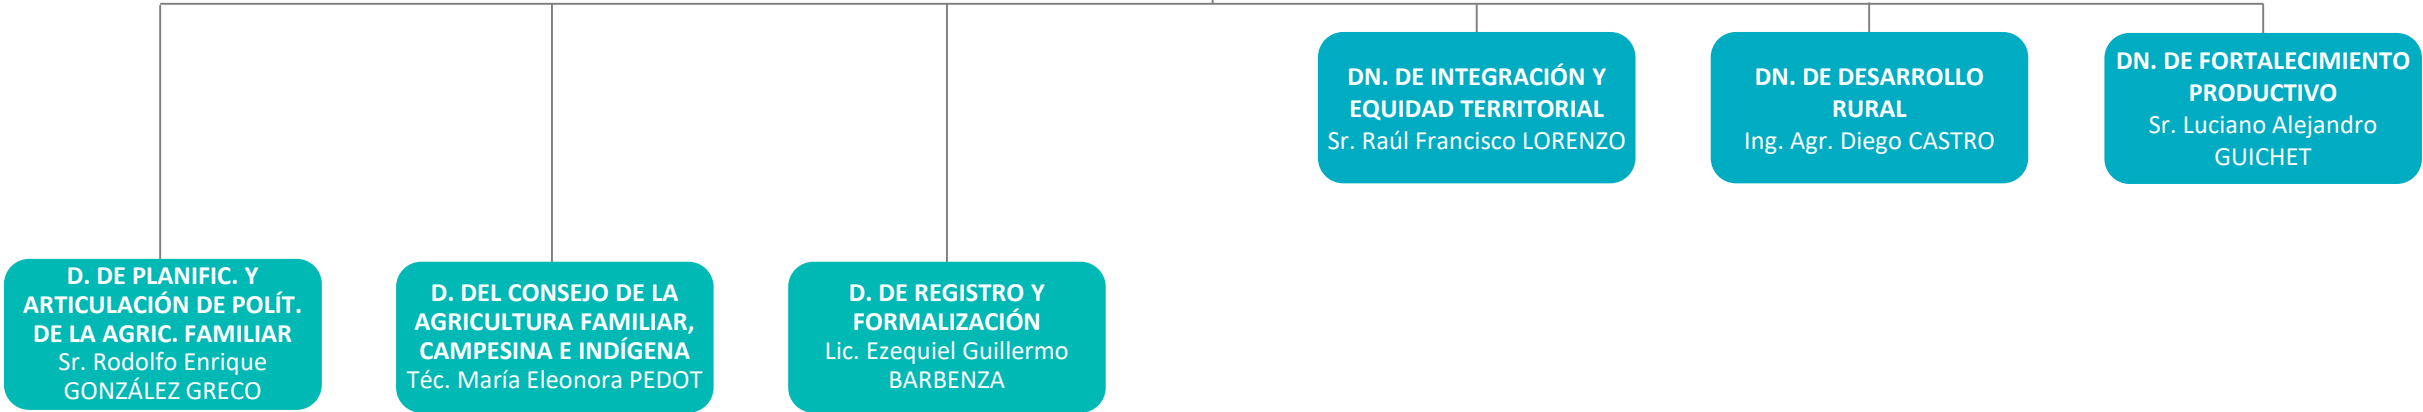

JEFATURA DE GABINETE DE MINISTROS

INSTITUTO NACIONAL DE LA AGRICULTURA FAMILIAR, CAMPESSINA E INDÍGENA

Administración Descentralizada

MAPA DEL
ESTADO

Dirección Nacional de Diseño Organizacional
mapadelestado.jefatura.gob.ar

Jefatura de
Gabinete de Ministros
Argentina

INSTITUTO NACIONAL DE LA AGRICULTURA FAMILIAR, CAMPESINA E INDÍGENA
Presidente: Sr. Miguel Ángel GOMEZ HUMBERT

INSTITUTO NACIONAL DE LA AGRICULTURA FAMILIAR, CAMPESINA E INDÍGENA
Presidente: Sr. Miguel Ángel GOMEZ HUMBERT

**INSTITUTO NACIONAL DE LA AGRICULTURA
FAMILIAR, CAMPESINA E INDÍGENA**
Presidente: Sr. Miguel Ángel GOMEZ HUMBERT

**DN. DE INTEGRACIÓN Y
EQUIDAD TERRITORIAL**
Sr. Raúl Francisco LORENZO

COORD. REGIÓN NOA
Sr. Oscar Raúl DÍAZ