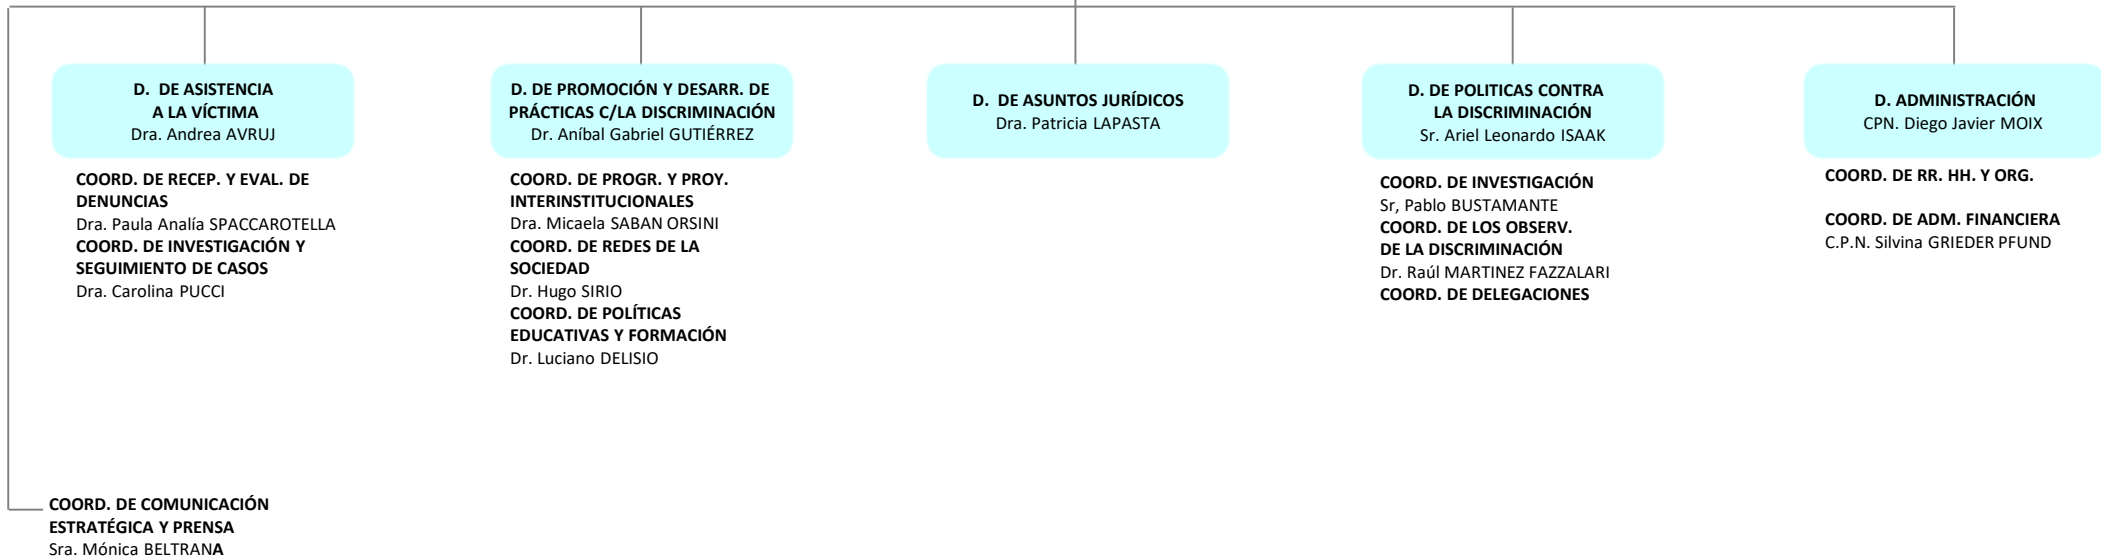

MINISTERIO DE JUSTICIA Y DERECHOS HUMANOS

INSTITUTO NACIONAL CONTRA LA DISCRIMINACIÓN, LA XENOFOBIA Y EL RACISMO (INADI)

Administración Descentralizada

Jefatura de Gabinete de Ministros
Presidencia de la Nación

**INSTITUTO NACIONAL CONTRA
LA DISCRIMINACIÓN, LA XENOFOBIA Y EL RACISMO**
PRESIDENTE Dr. Claudio PRESMAN

UNIDAD DE AUDITORÍA INTERNA
Dra. María L. PELLEGRINI

Referencias

(EE) Cargo Extraescalafonario

(Adh) Cargo/Designación Ad Honorem

---> Apertura Extendida en Página Siguiete