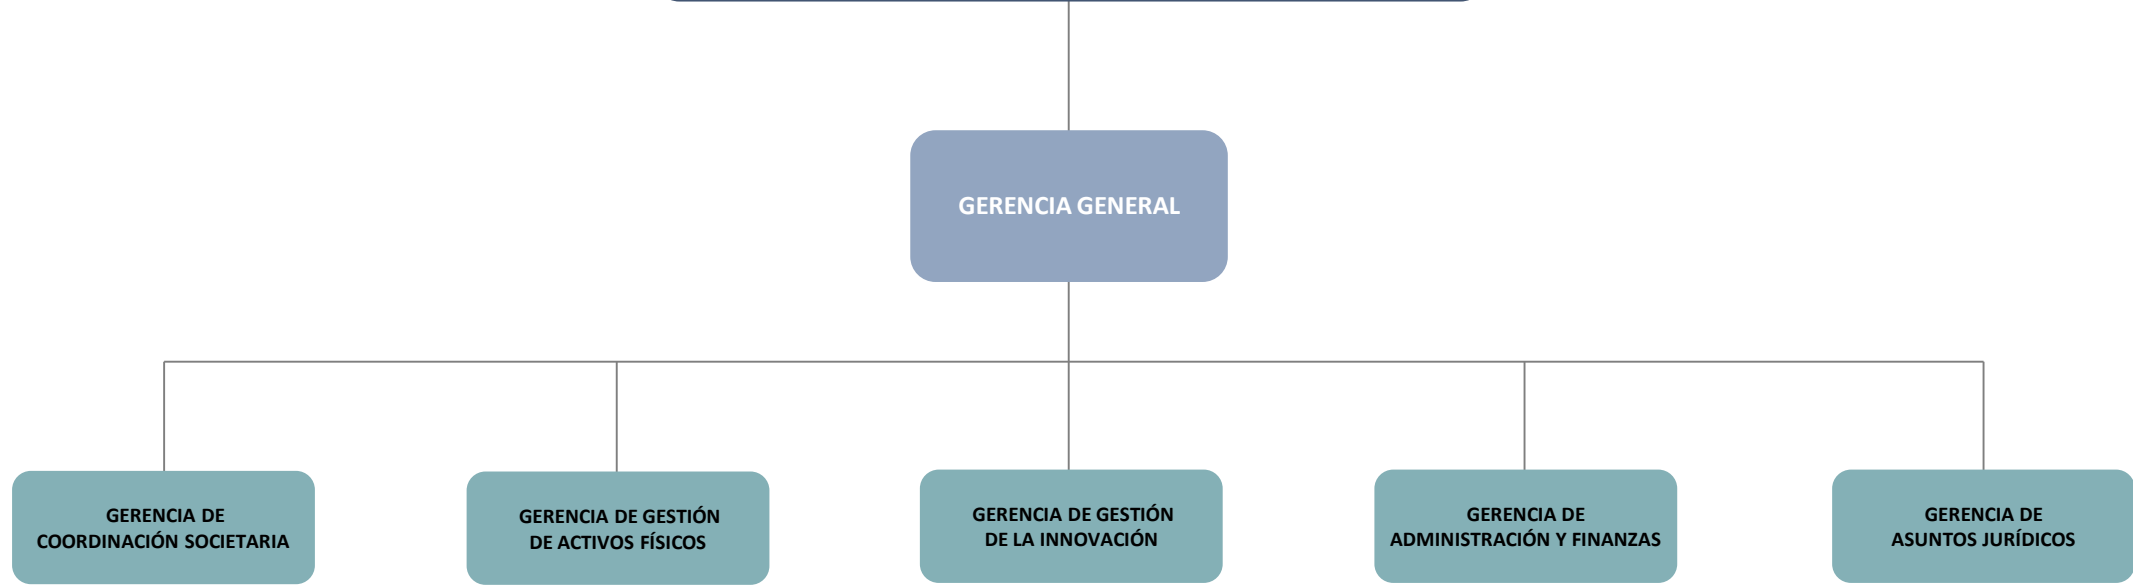

MINISTERIO DE TRANSPORTE

EMPRESA FERROCARRILES ARGENTINOS

Sociedad del Estado

MAPA DEL
ESTADO

Dirección Nacional de Diseño Organizacional
mapadelestado.jefatura.gob.ar

Jefatura de
Gabinete de Ministros
Argentina

SECRETARÍA GENERAL

EMPRESA FERROCARRILES ARGENTINOS
Dr. Martín Gabriel FERREIRO

UNIDAD AUDITORÍA INTERNA

Referencias

- (d) **Administración Desconcentrada**
- (UEET) **Unidad Ejecutora Especial Temporaria**
- (AC) **A cargo**
- (EE) **Cargo Extraescalafonario**
- (Adh) **Cargo/Designación Ad Honorem**
- > **Apertura Extendida en Página Siguiete / Precedida en Página Anterior**