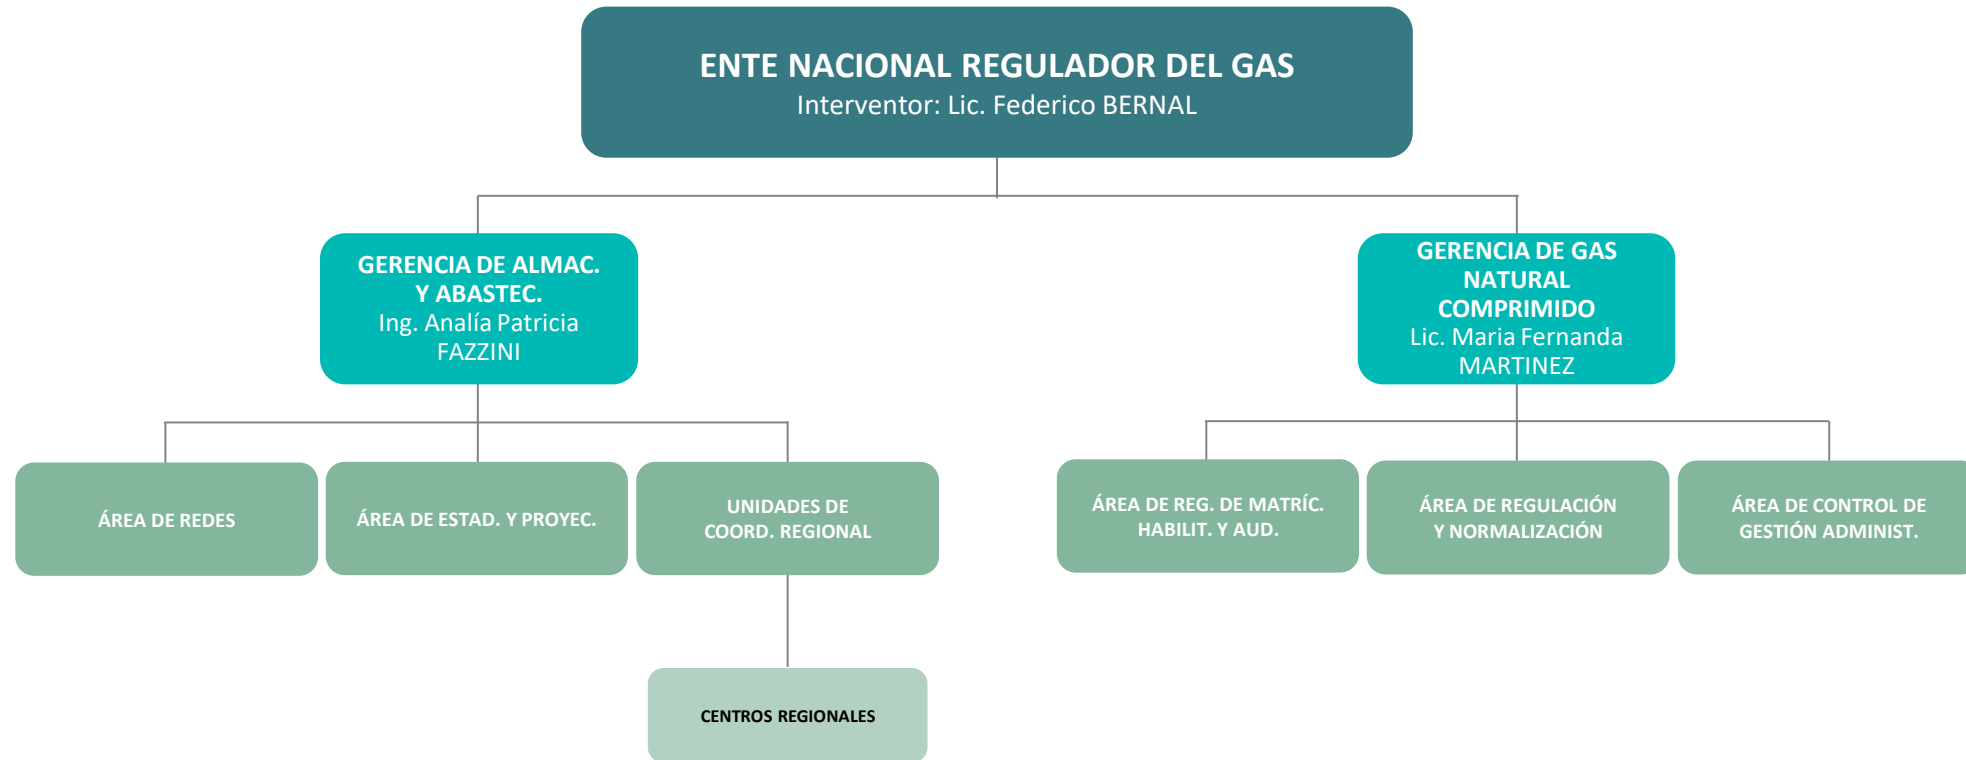

## ENTE NACIONAL REGULADOR DEL GAS

Interventor: Lic. Federico BERNAL

UNIDAD DE AUDITORÍA INTERNA

C.P.N. Beatriz SUAREZ TRILLO

### DIRECTORIO

VOCAL I : Ing. Carlos Alberto María CASARES

VOCAL II :

VOCAL III: Dra. Griselda LAMBERTINI

# Referencias

- (d) **Administración Desconcentrada**
- (UEET) **Unidad Ejecutora Especial Temporaria**
- (AC) **A cargo**
- (EE) **Cargo Extraescalafonario**
- (Adh) **Cargo/Designación Ad Honorem**
- > **Apertura Extendida en Página Siguiete / Precedida en Página Anterior**