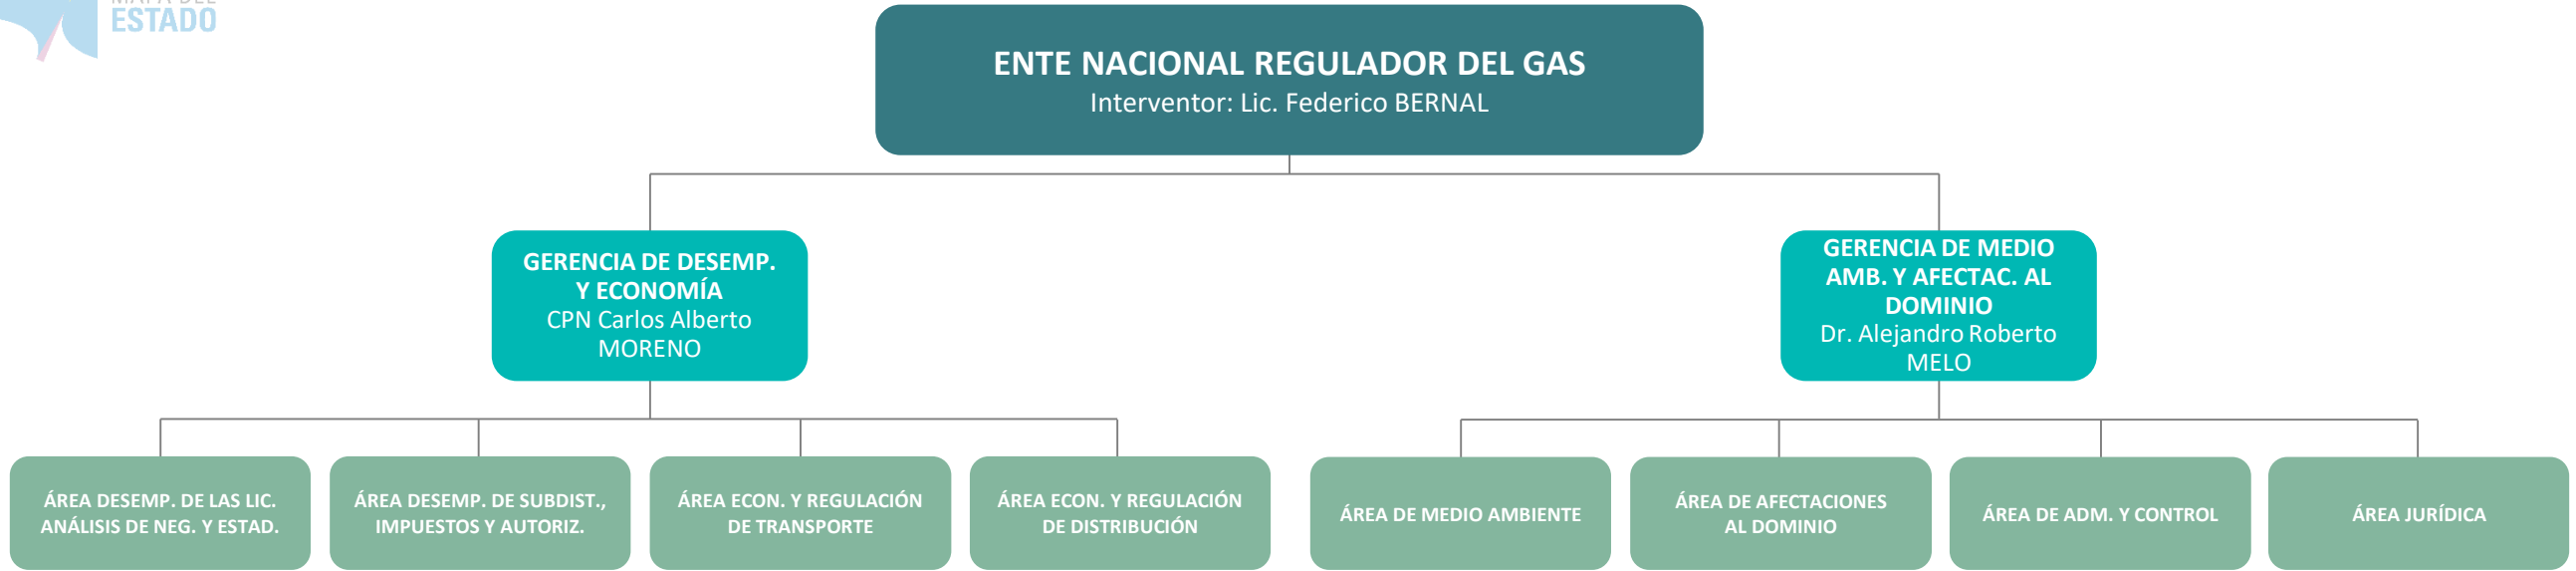

## ENTE NACIONAL REGULADOR DEL GAS

Interventor: Lic. Federico BERNAL

UNIDAD DE AUDITORÍA INTERNA

C.P.N. Beatriz SUAREZ TRILLO

# Referencias

- (d) **Administración Desconcentrada**
- (UEET) **Unidad Ejecutora Especial Temporaria**
- (AC) **A cargo**
- (EE) **Cargo Extraescalafonario**
- (Adh) **Cargo/Designación Ad Honorem**
- > **Apertura Extendida en Página Siguiete / Precedida en Página Anterior**