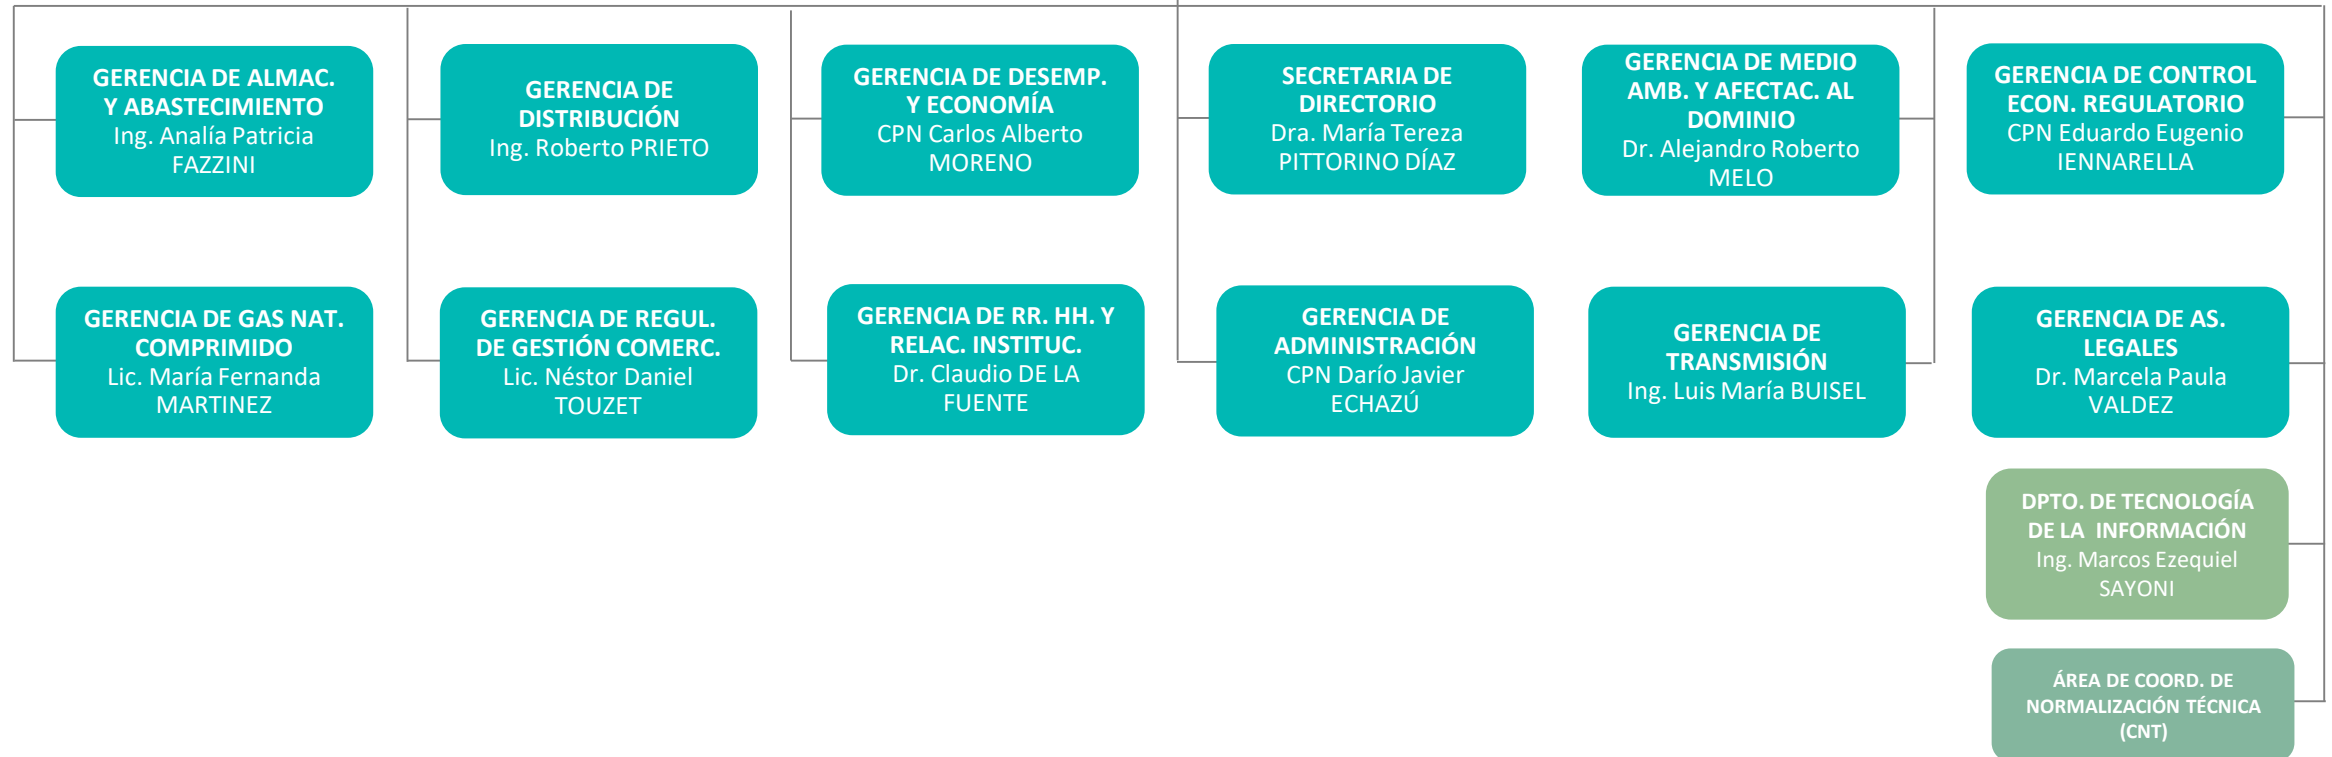

## ENTE NACIONAL REGULADOR DEL GAS

Interventor: Lic. Federico BERNAL

UNIDAD DE AUDITORÍA INTERNA

C.P.N. Beatriz SUAREZ TRILLO

# Referencias

- (d) **Administración Desconcentrada**
- (UEET) **Unidad Ejecutora Especial Temporaria**
- (AC) **A cargo**
- (EE) **Cargo Extraescalafonario**
- (Adh) **Cargo/Designación Ad Honorem**
- > **Apertura Extendida en Página Siguiete / Precedida en Página Anterior**