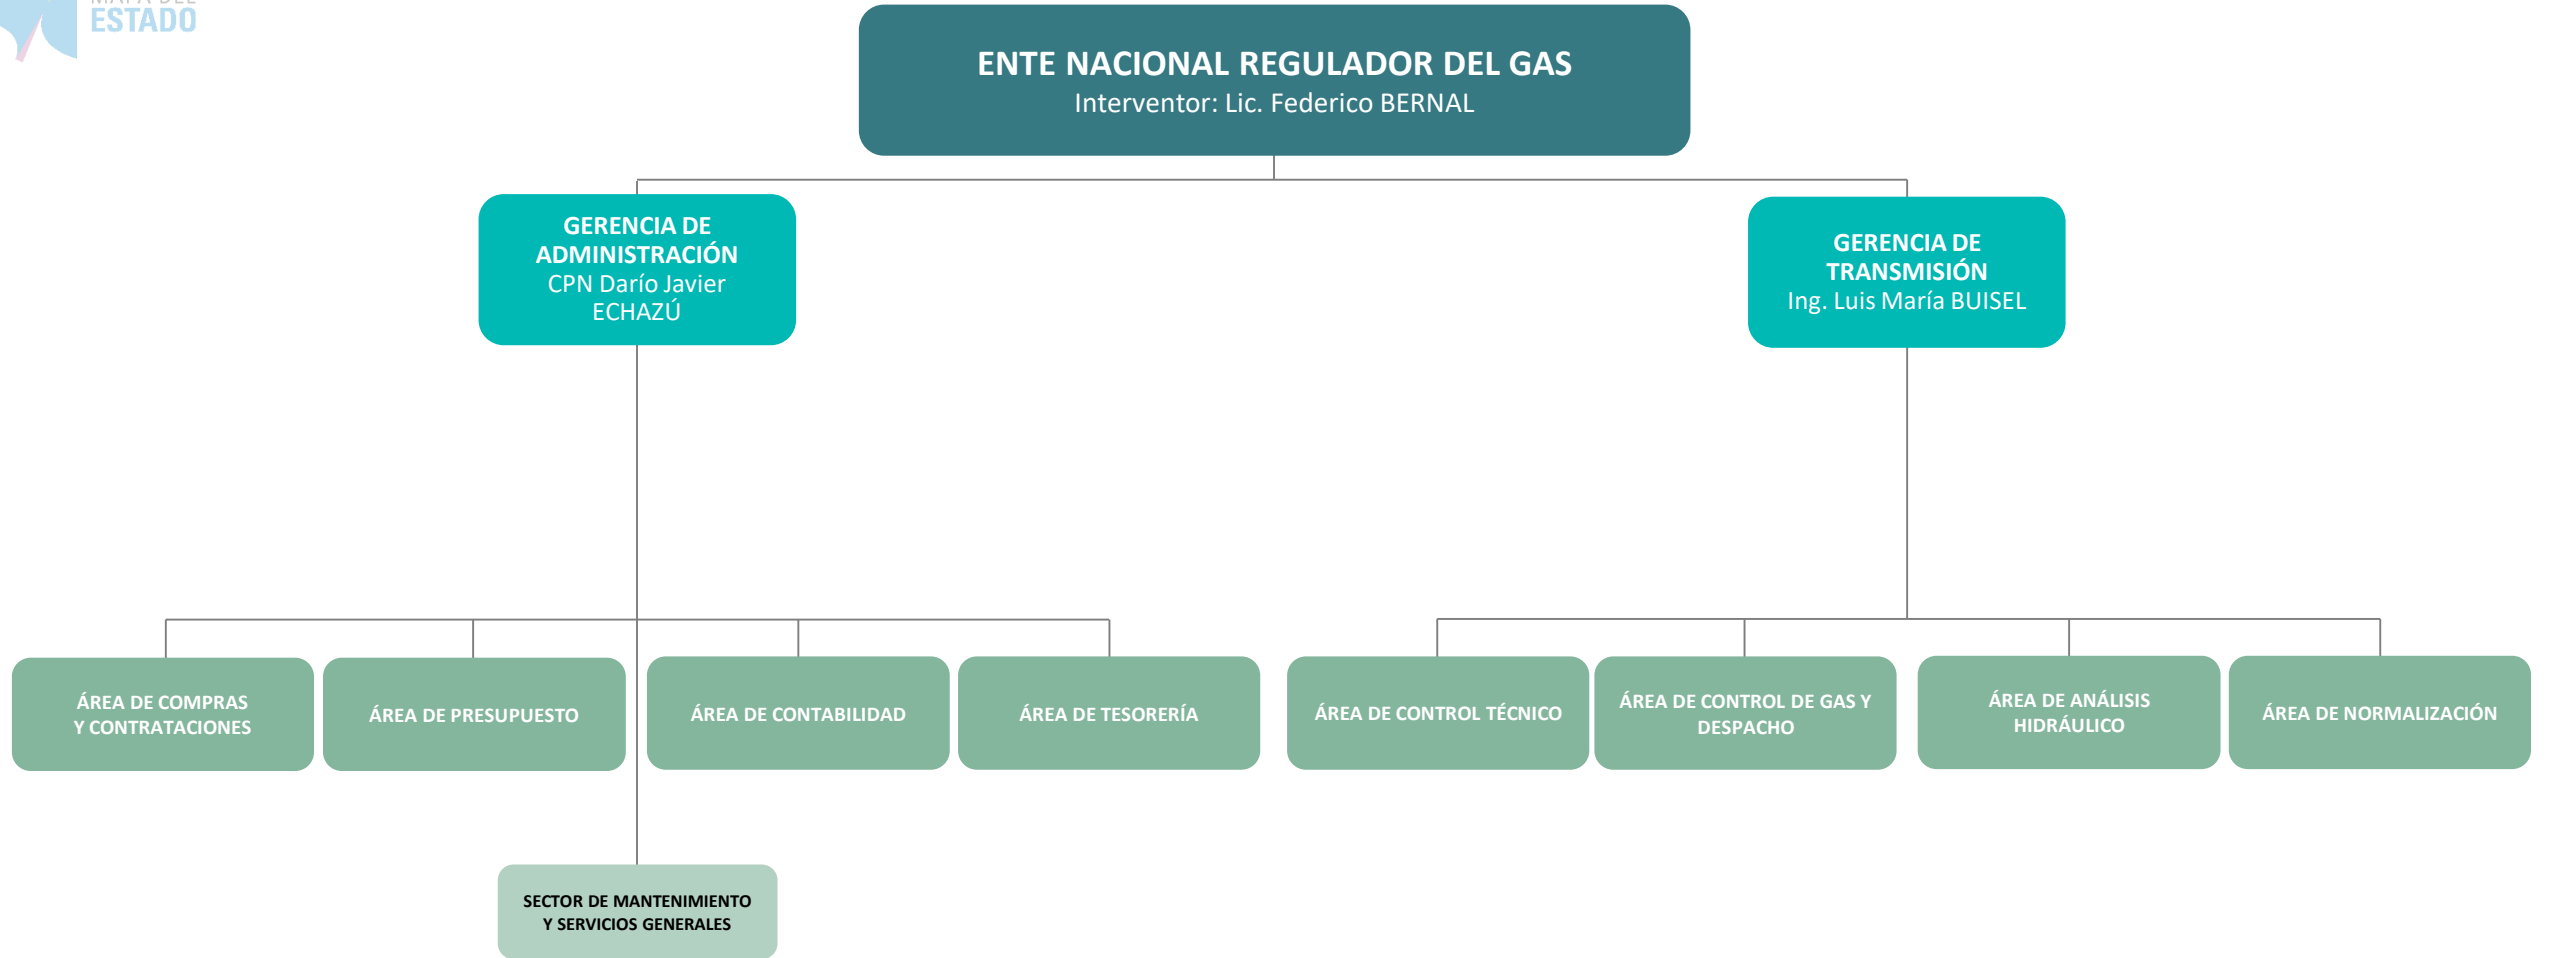

## ENTE NACIONAL REGULADOR DEL GAS

Interventor: Lic. Federico BERNAL

UNIDAD DE AUDITORÍA INTERNA

C.P.N. Beatriz SUAREZ TRILLO

### DIRECTORIO

VOCAL I : Ing. Carlos Alberto María CASARES

VOCAL II :

VOCAL III: Dra. Griselda LAMBERTINI

# Referencias

- (d) **Administración Desconcentrada**
- (UEET) **Unidad Ejecutora Especial Temporaria**
- (AC) **A cargo**
- (EE) **Cargo Extraescalafonario**
- (Adh) **Cargo/Designación Ad Honorem**
- > **Apertura Extendida en Página Siguiete / Precedida en Página Anterior**