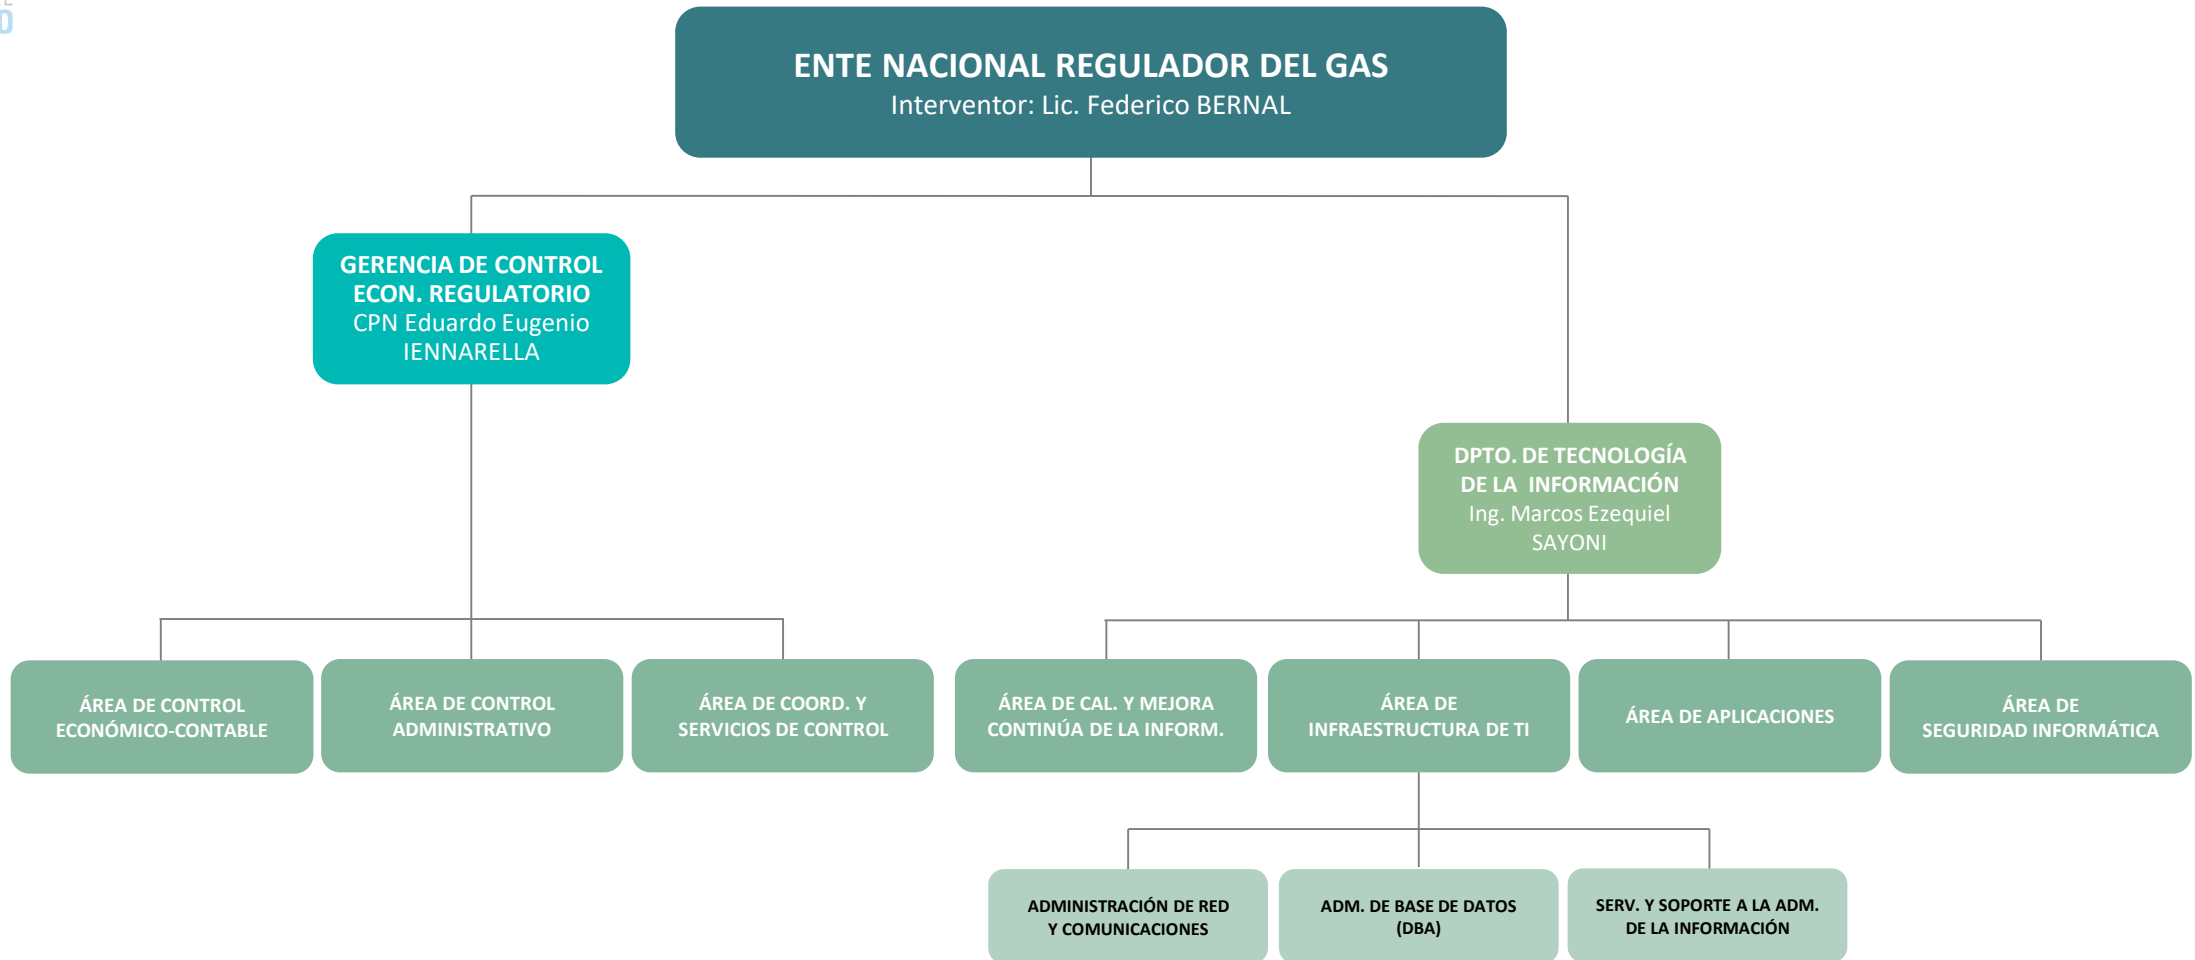

## ENTE NACIONAL REGULADOR DEL GAS

Interventor: Lic. Federico BERNAL

UNIDAD DE AUDITORÍA INTERNA

C.P.N. Beatriz SUAREZ TRILLO

### DIRECTORIO

VOCAL I : Ing. Carlos Alberto María CASARES

VOCAL II :

VOCAL III: Dra. Griselda LAMBERTINI

# Referencias

- (d) **Administración Desconcentrada**
- (UEET) **Unidad Ejecutora Especial Temporaria**
- (AC) **A cargo**
- (EE) **Cargo Extraescalafonario**
- (Adh) **Cargo/Designación Ad Honorem**
- > **Apertura Extendida en Página Siguiete / Precedida en Página Anterior**