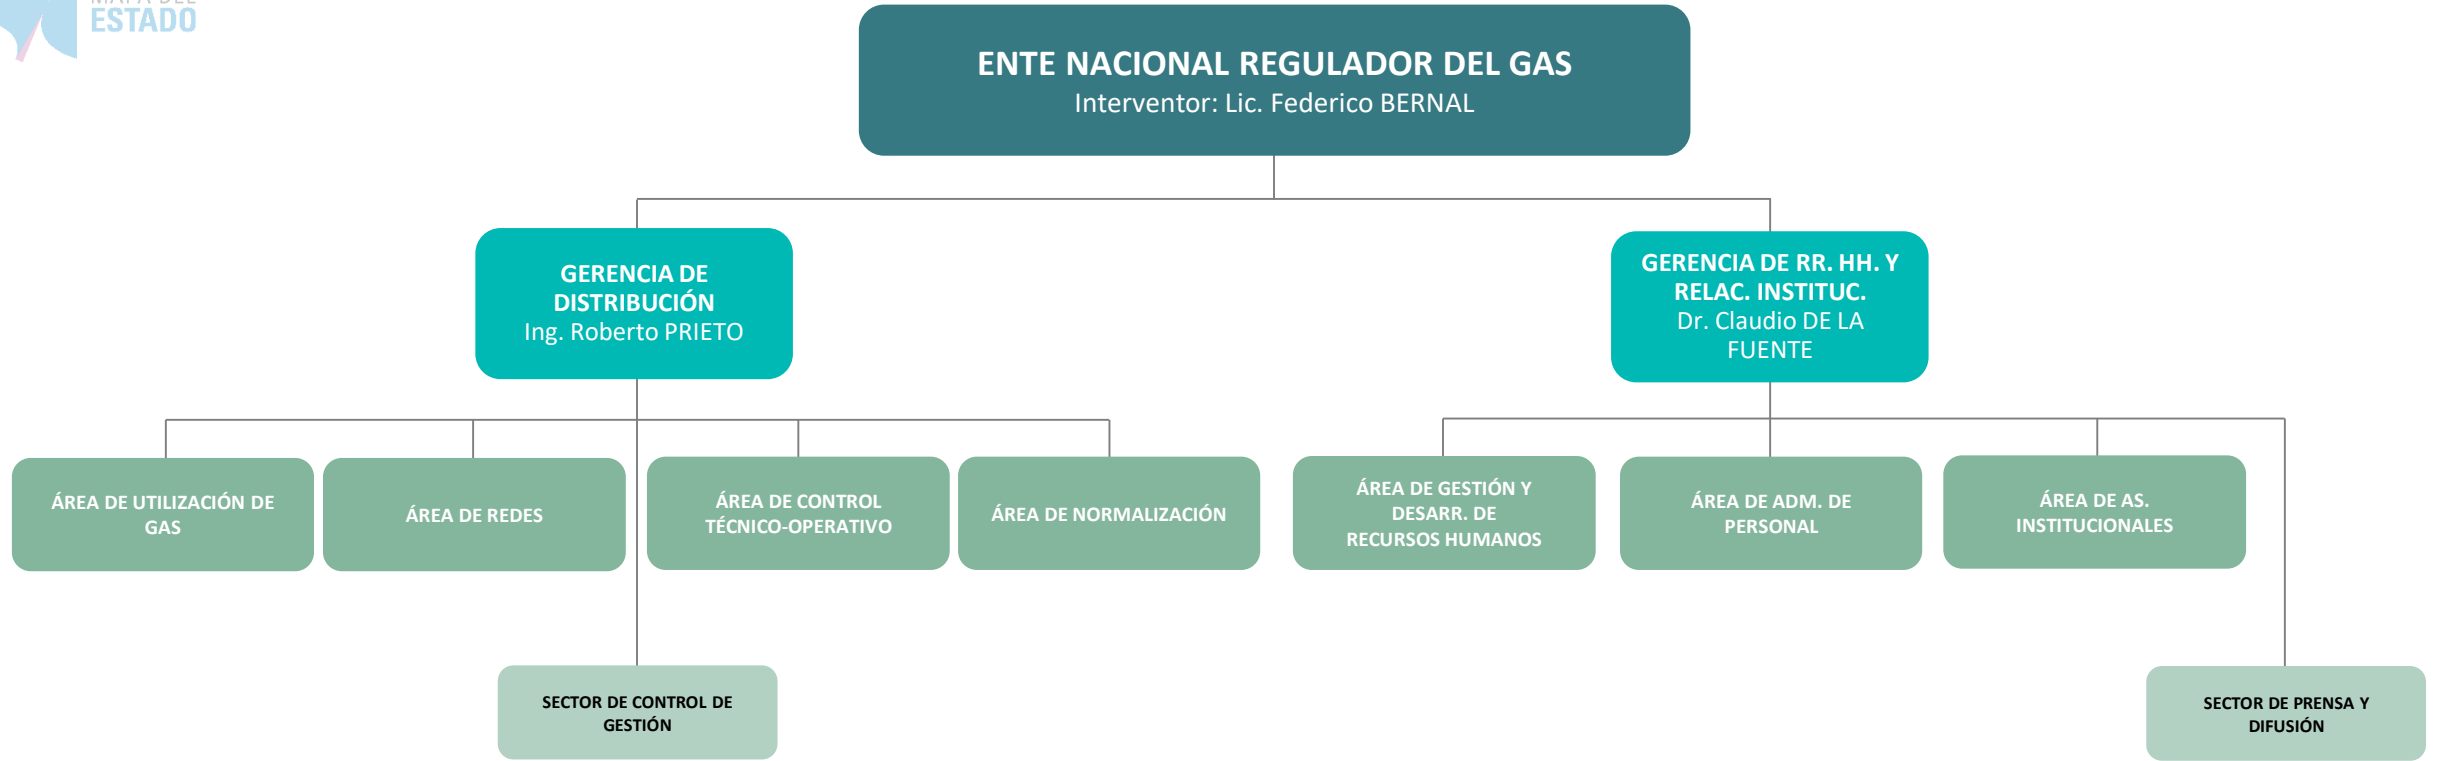

### DIRECTORIO

VOCAL I : Ing. Carlos Alberto María CASARES

VOCAL II :

VOCAL III: Dra. Griselda LAMBERTINI

# Referencias

- (d) **Administración Desconcentrada**
- (UEET) **Unidad Ejecutora Especial Temporaria**
- (AC) **A cargo**
- (EE) **Cargo Extraescalafonario**
- (Adh) **Cargo/Designación Ad Honorem**
- > **Apertura Extendida en Página Siguiete / Precedida en Página Anterior**