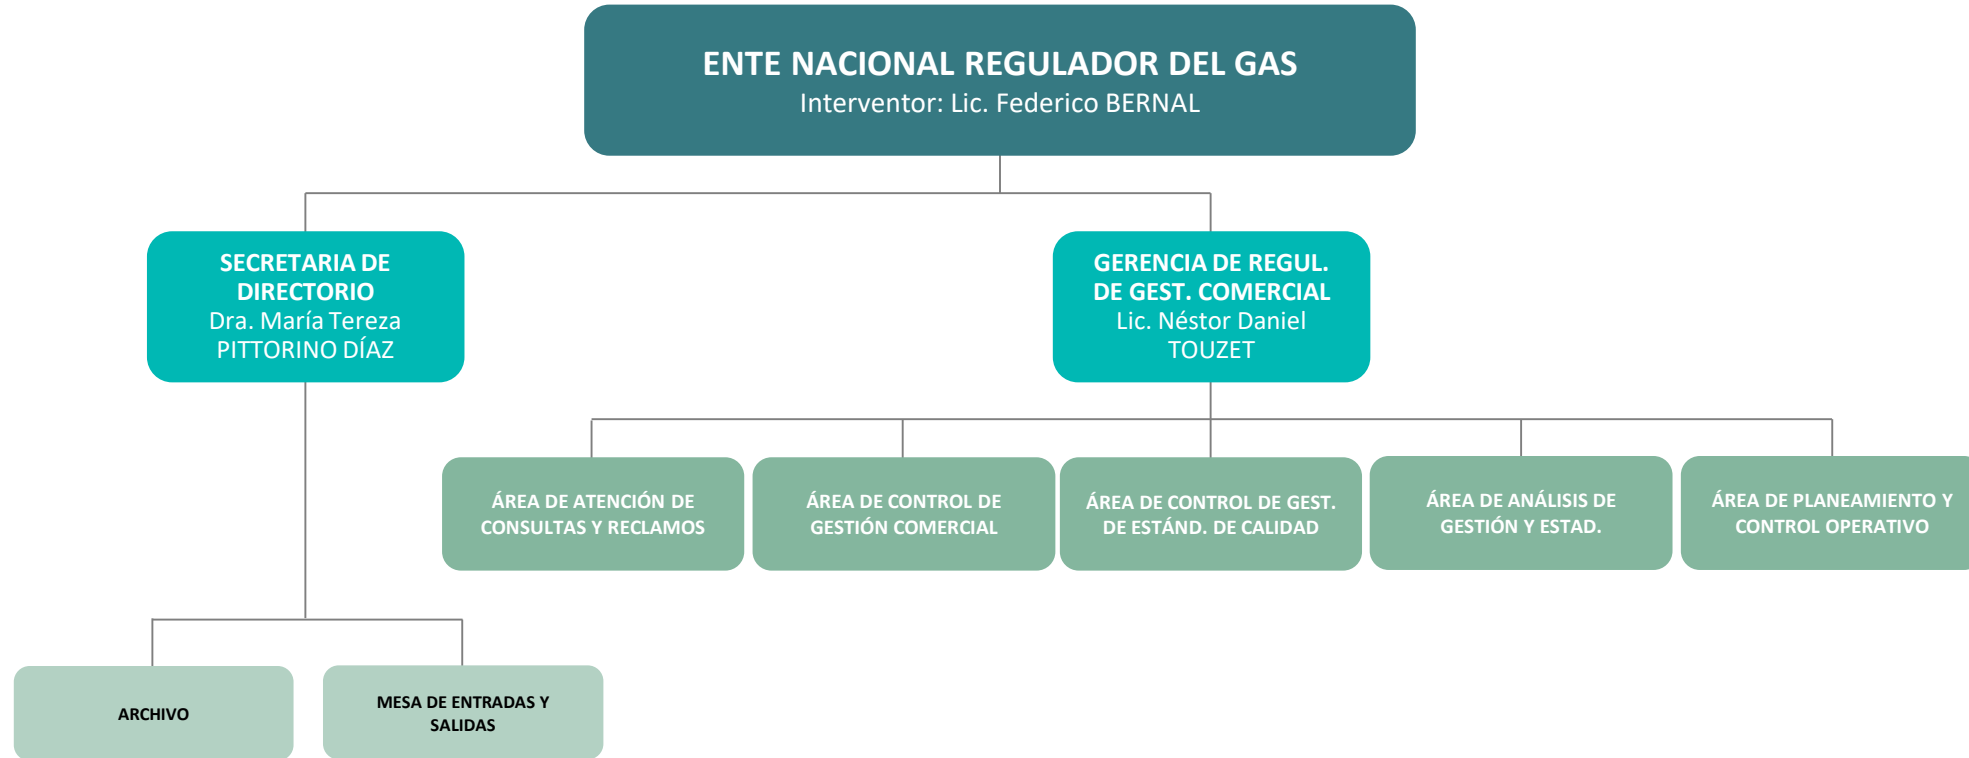

### DIRECTORIO

VOCAL I : Ing. Carlos Alberto María CASARES

VOCAL II :

VOCAL III: Dra. Griselda LAMBERTINI

# Referencias

- (d) **Administración Desconcentrada**
- (UEET) **Unidad Ejecutora Especial Temporaria**
- (AC) **A cargo**
- (EE) **Cargo Extraescalafonario**
- (Adh) **Cargo/Designación Ad Honorem**
- > **Apertura Extendida en Página Siguiete / Precedida en Página Anterior**