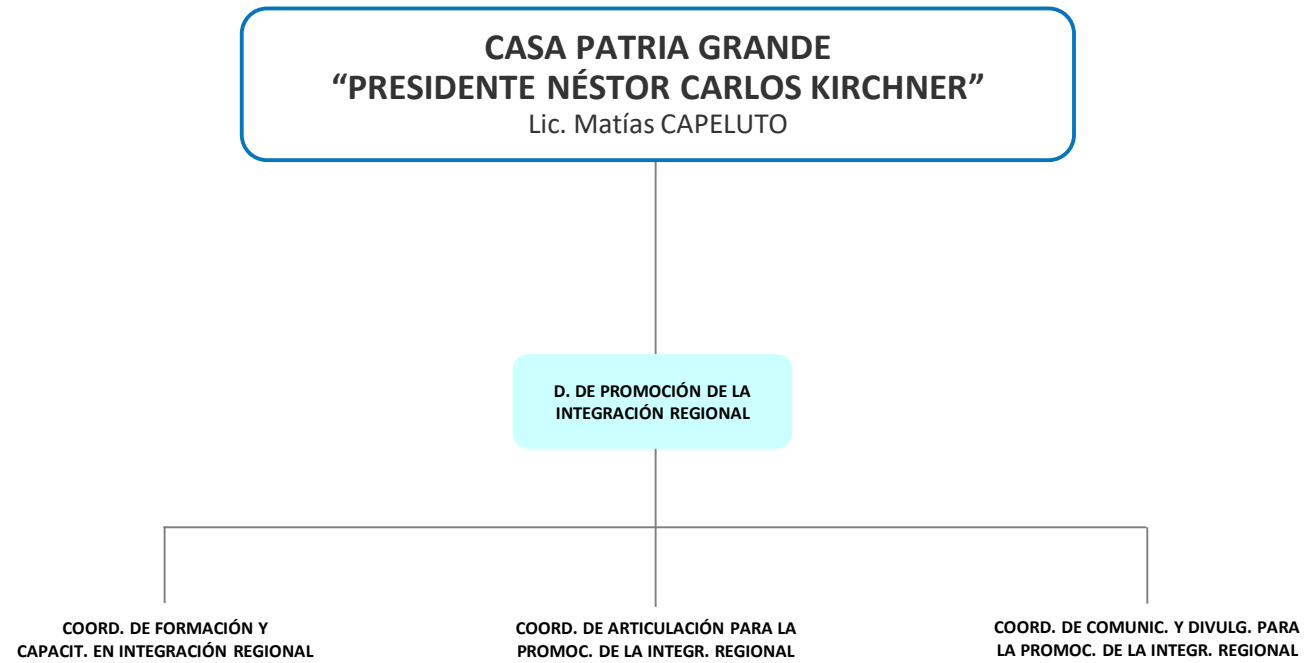

PRESIDENCIA DE LA NACIÓN
SECRETARÍA GENERAL

CASA PATRIA GRANDE
“PRESIDENTE NÉSTOR CARLOS KIRCHNER”

Administración Desconcentrada

Dirección Nacional de Diseño Organizacional
mapadelestado.jefatura.gob.ar

Jefatura de
Gabinete de Ministros
Argentina

Referencias

- (AC) A cargo
- (CFN) Cargo Fuera de Nivel
- (Adh) Cargo/Designación Ad Honorem
- > Apertura Extendida en Página Siguiete / Precedida en Página Anterior

PRESIDENCIA DE LA NACIÓN ARGENTINA.

Información de estructura actualizada según DECRETOS 50/2019; 194/2020; 195/2020; 335/2020 y normas modificatorias.