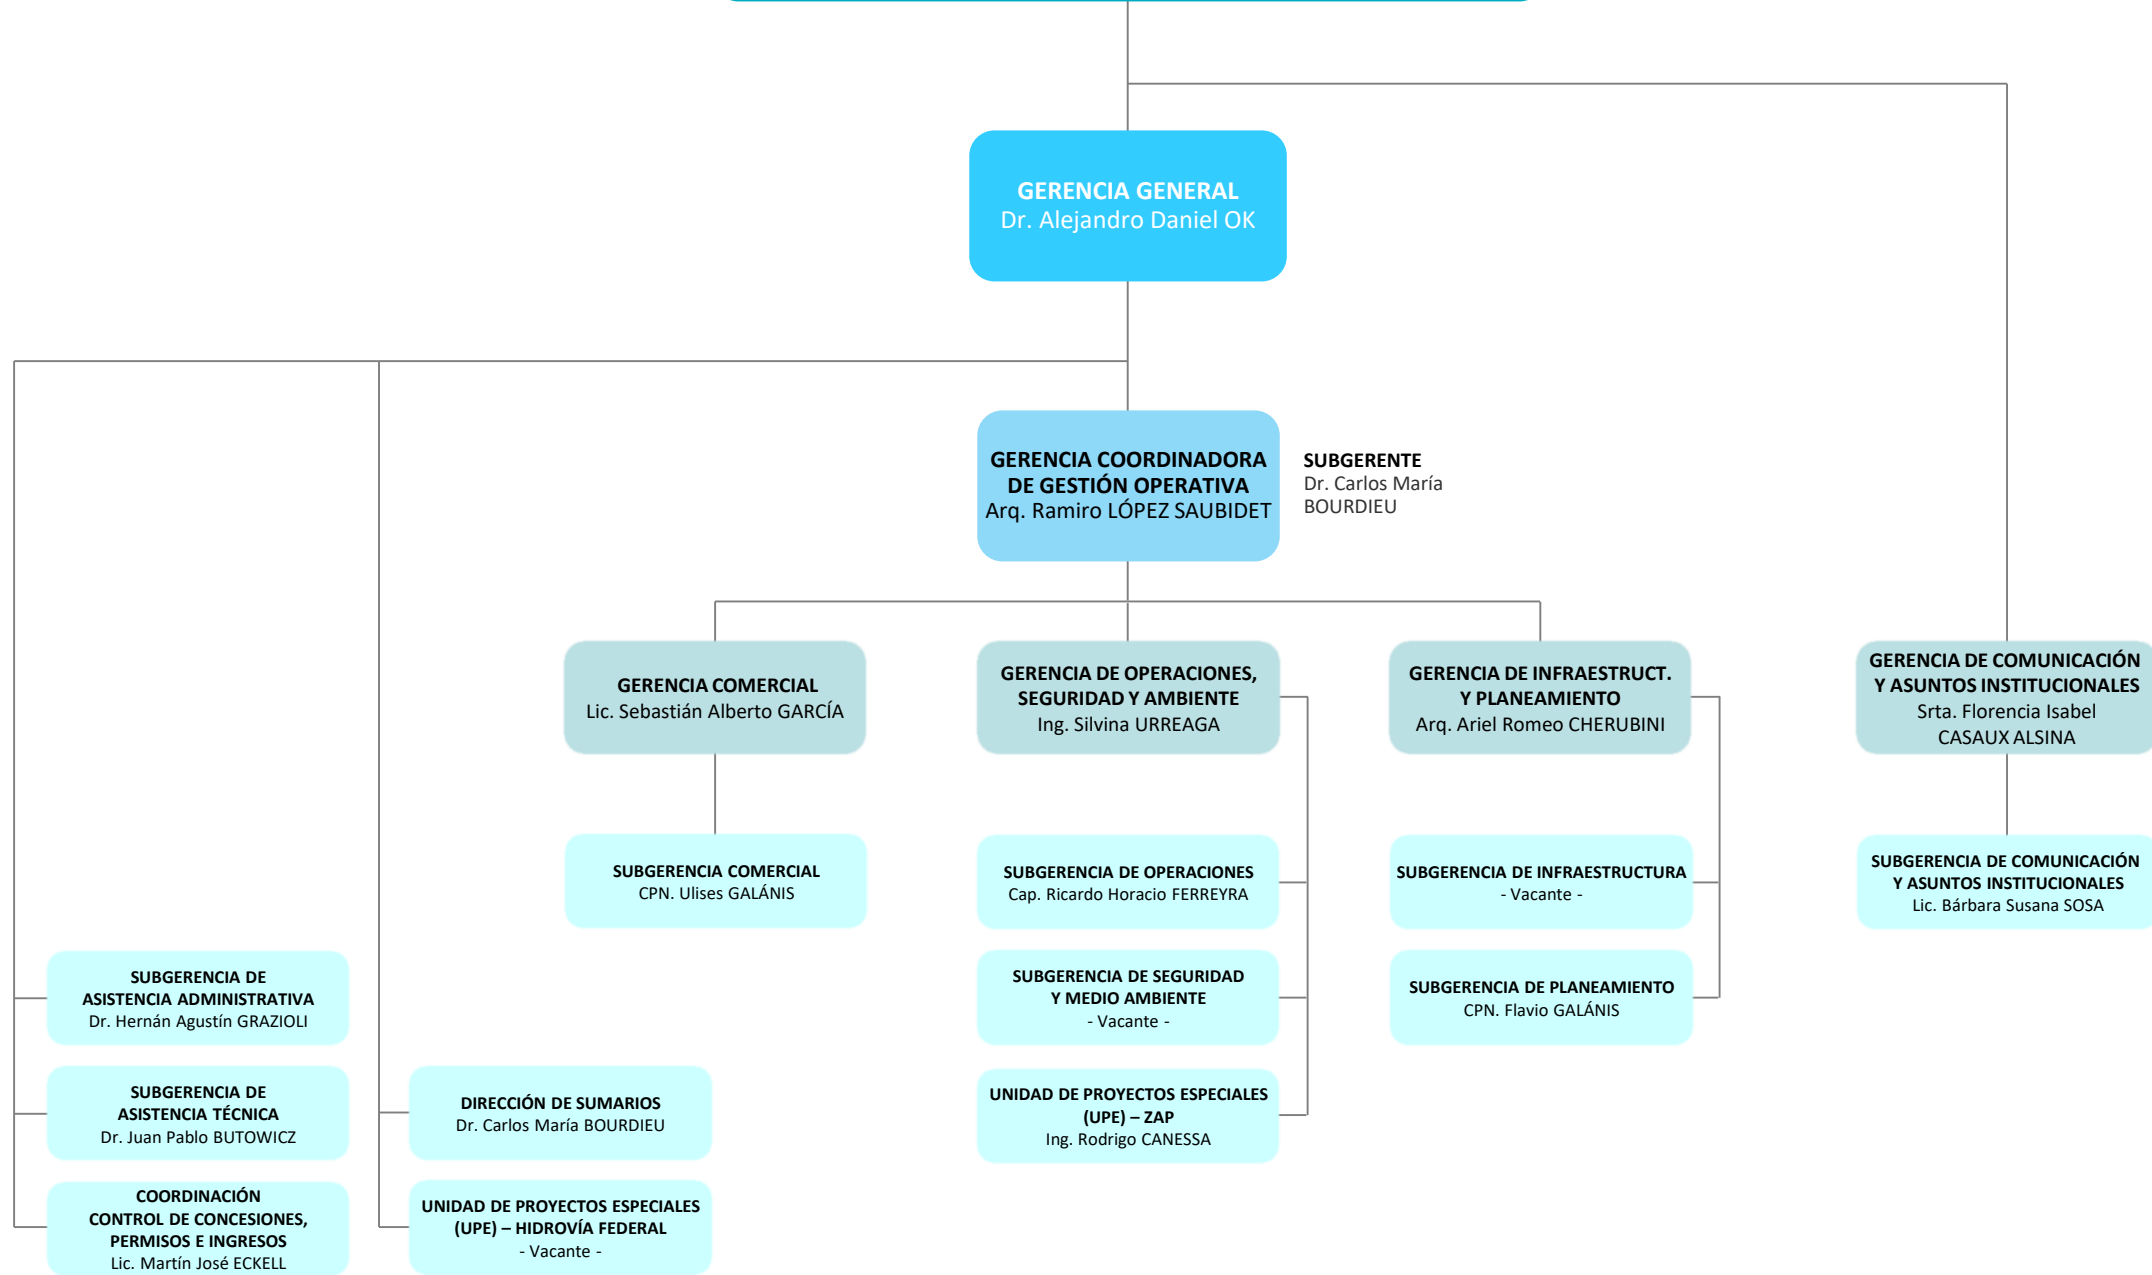

MINISTERIO DE TRANSPORTE

# ADMINISTRACIÓN GENERAL DE PUERTOS (AGP)

Sociedad del Estado

Jefatura de Gabinete de Ministros  
Presidencia de la Nación

**ADMINISTRACIÓN GENERAL DE PUERTOS**  
Interventor: Gonzalo O. Rodrigo MÓRTOLA

**ADMINISTRACIÓN GENERAL DE PUERTOS**  
Interventor: Gonzalo O. Rodrigo MÓRTOLA

# Referencias

(EE) Cargo Extraescalafonario

(Adh) Cargo/Designación Ad Honorem

---> Apertura Extendida en Página Siguiete