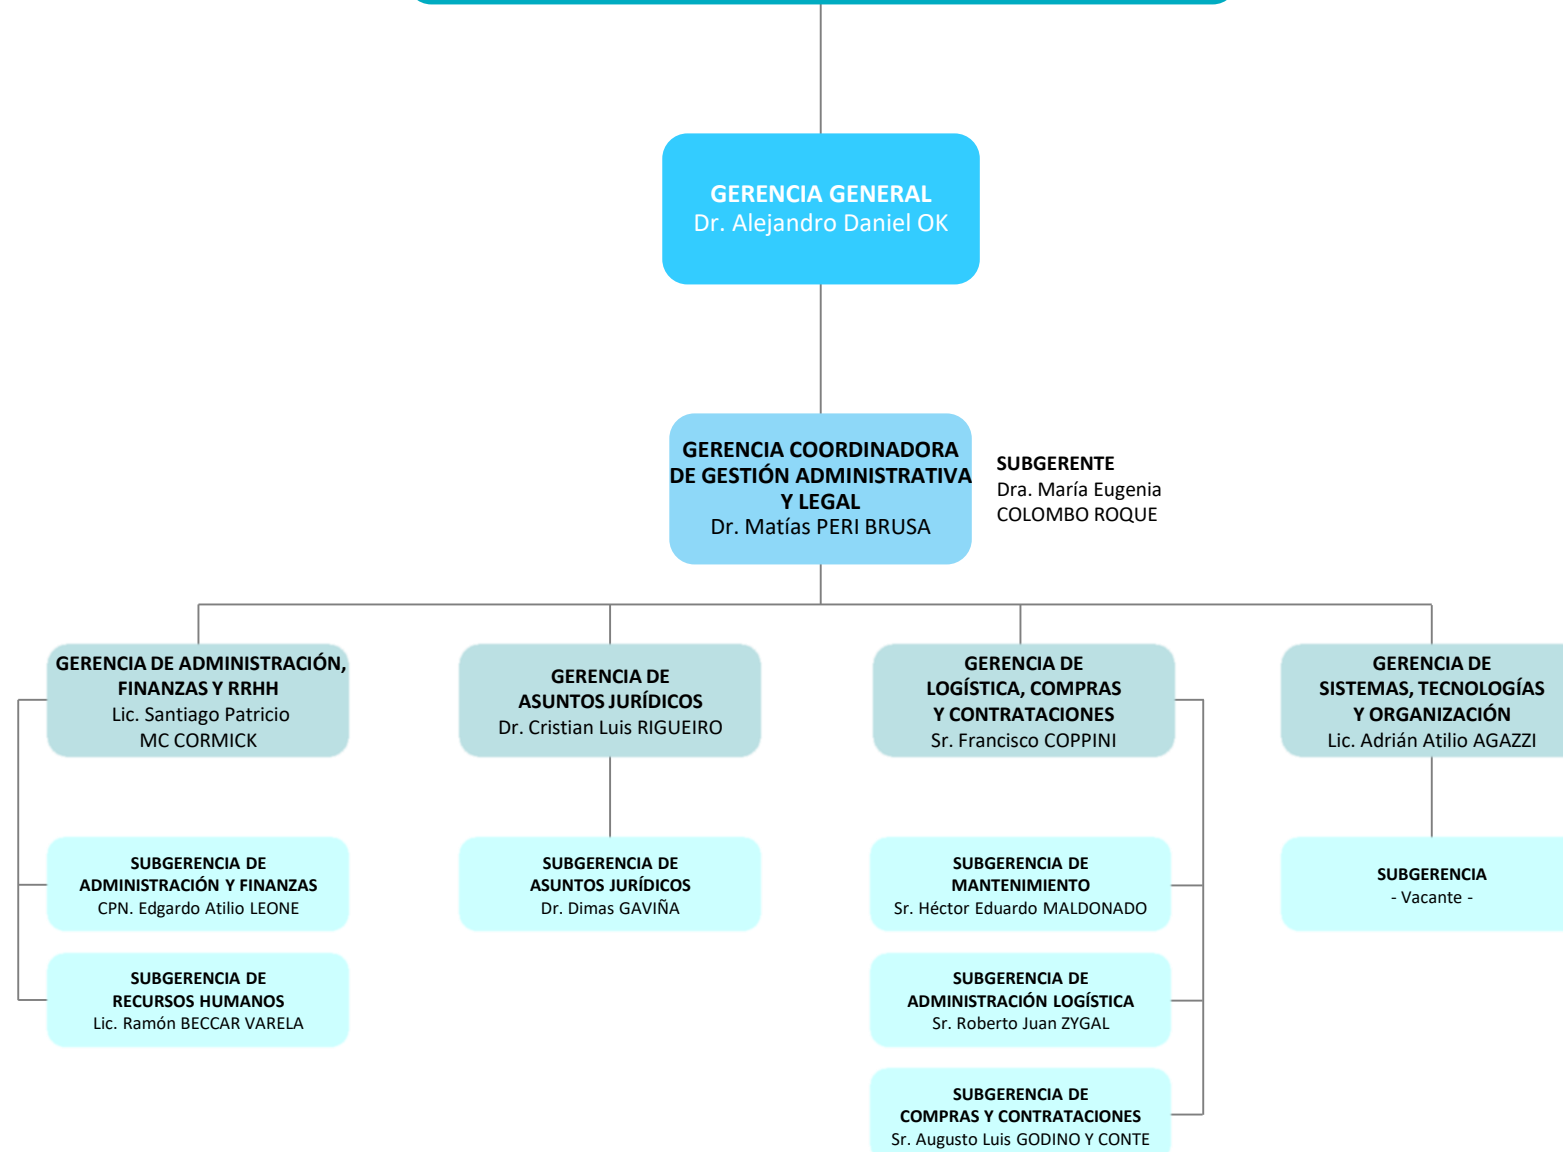

MINISTERIO DE TRANSPORTE

# ADMINISTRACIÓN GENERAL DE PUERTOS (AGP)

Sociedad del Estado

Jefatura de Gabinete de Ministros  
Presidencia de la Nación

**ADMINISTRACIÓN GENERAL DE PUERTOS**  
Interventor: Gonzalo O. Rodrigo MÓRTOLA

**ADMINISTRACIÓN GENERAL DE PUERTOS**  
Interventor: Gonzalo O. Rodrigo MÓRTOLA

# Referencias

(EE) Cargo Extraescalafonario

(Adh) Cargo/Designación Ad Honorem

---> Apertura Extendida en Página Siguiete