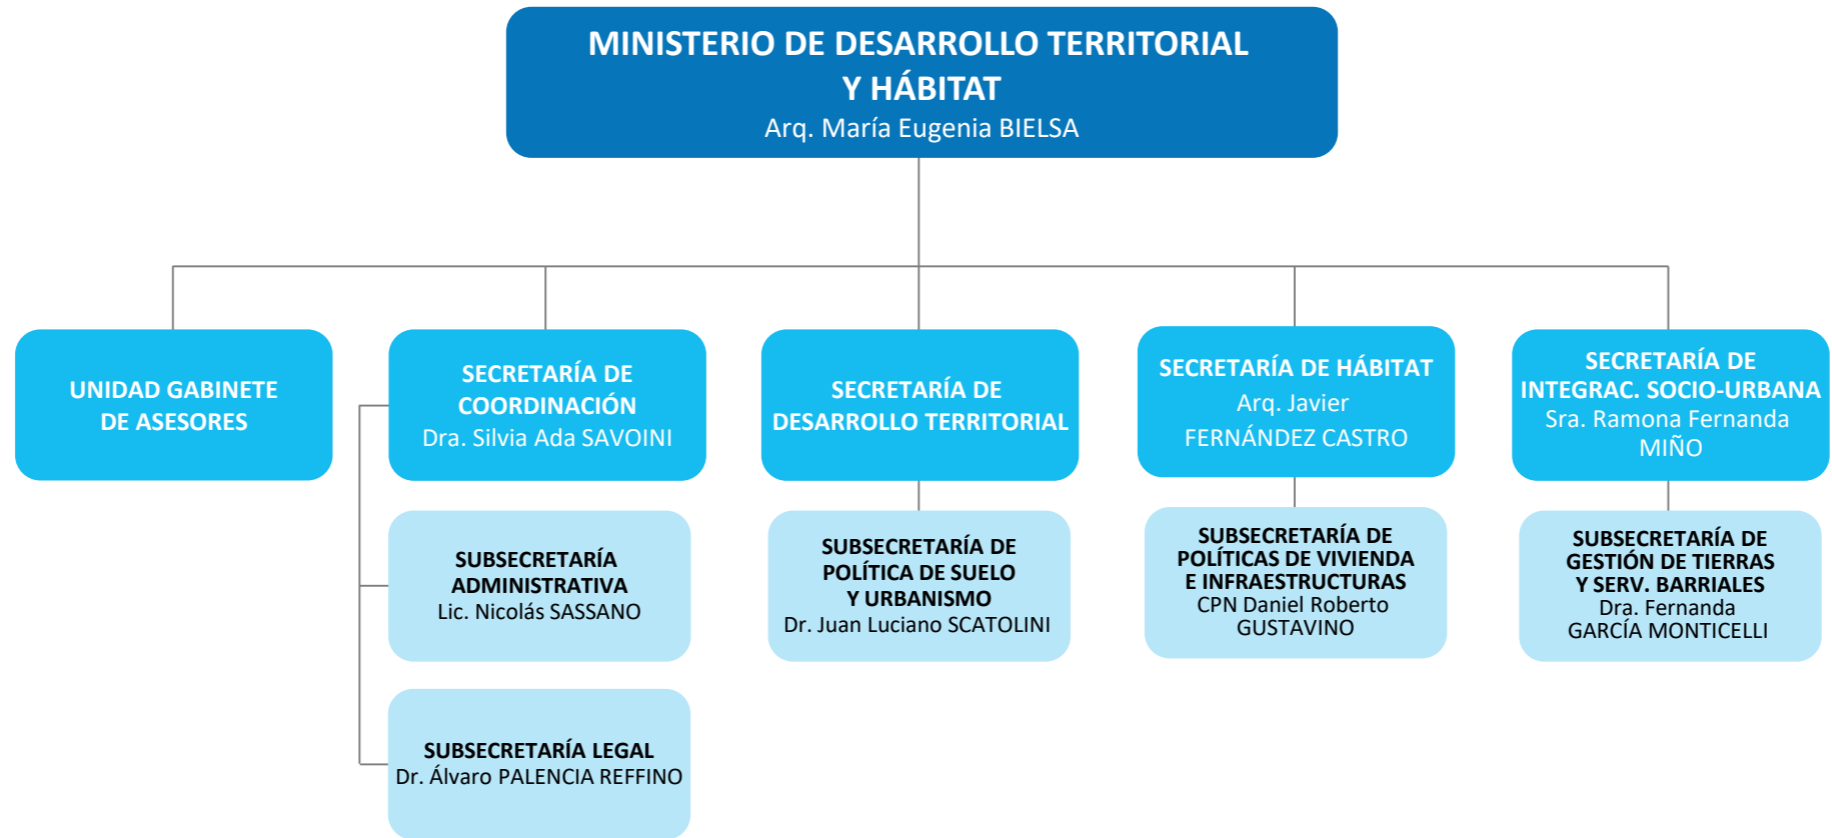

MINISTERIO DE DESARROLLO TERRITORIAL Y HÁBITAT

Administración Centralizada - Desconcentrada

MAPA DEL
ESTADO

Dirección Nacional de Diseño Organizacional
mapadelestado.jefatura.gob.ar

Jefatura de
Gabinete de Ministros
Argentina

Referencias

- (d) **Administración Desconcentrada**
- (UEET) **Unidad Ejecutora Especial Temporaria**
- (AC) **A cargo**
- (EE) **Cargo Extraescalafonario**
- (Adh) **Cargo/Designación Ad Honorem**
- > **Apertura Extendida en Página Siguiente / Precedida en Página Anterior**

MAPA DEL
ESTADO

Dirección Nacional de Diseño Organizacional
mapadeleestado.jefatura.gob.ar

Jefatura de
Gabinete de Ministros
Argentina