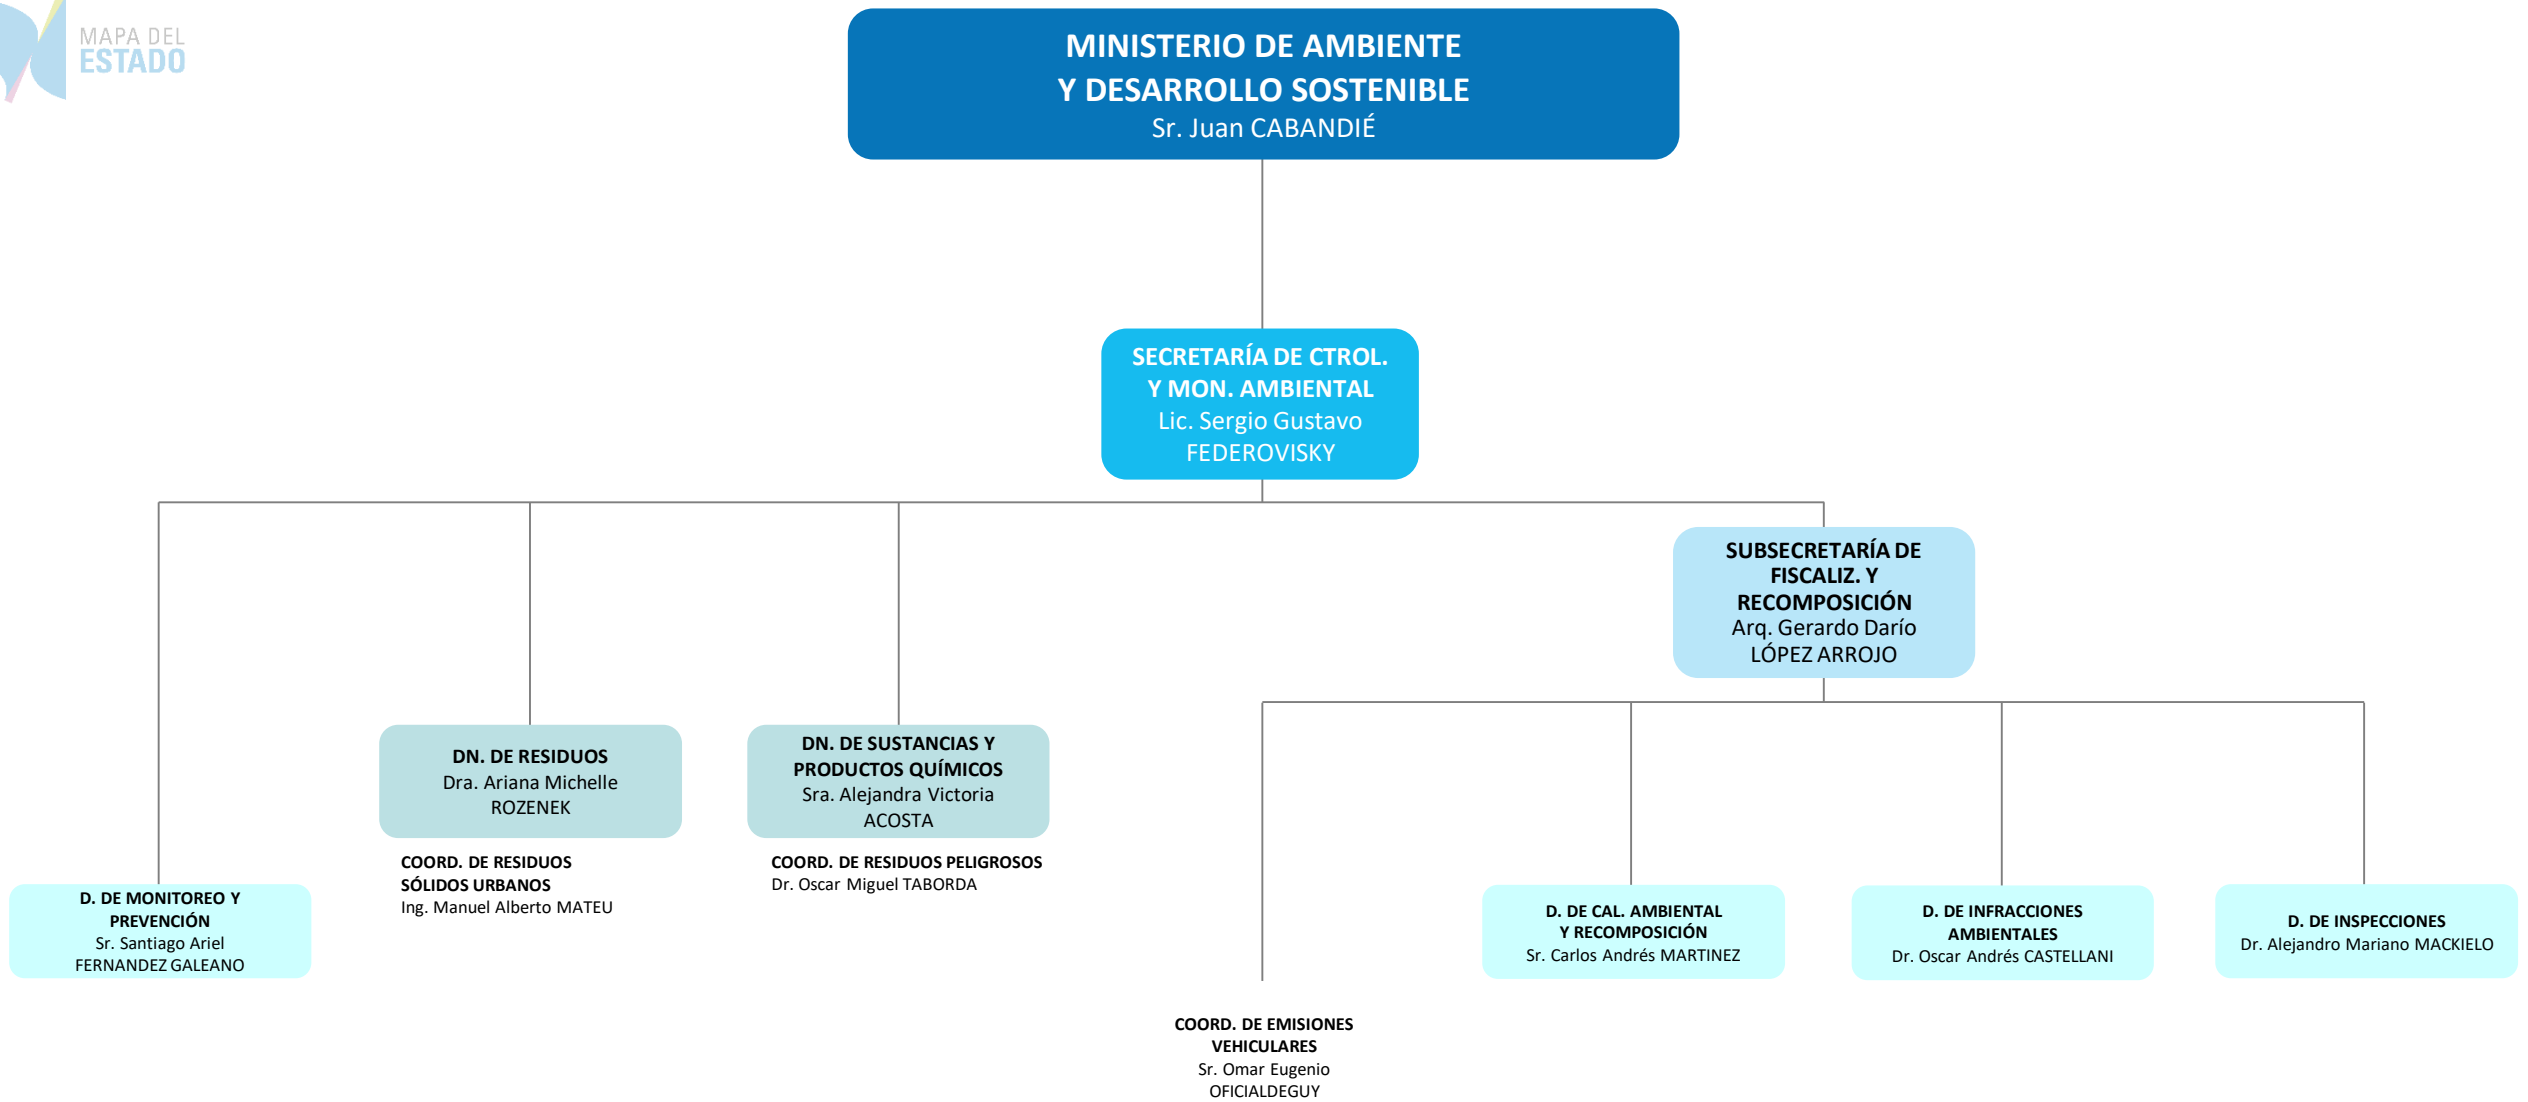

MINISTERIO DE AMBIENTE Y DESARROLLO SOSTENIBLE

Administración Centralizada - Desconcentrada

MAPA DEL
ESTADO

Dirección Nacional de Diseño Organizacional
mapadelestado.jefatura.gob.ar

Jefatura de
Gabinete de Ministros
Argentina

**MINISTERIO DE AMBIENTE
Y DESARROLLO SOSTENIBLE**
Sr. Juan CABANDIÉ

UNIDAD DE AUDITORÍA INTERNA
Mag. María Alejandra OLIVAREZ (EE)

**MINISTERIO DE AMBIENTE
Y DESARROLLO SOSTENIBLE**
Sr. Juan CABANDIÉ

**SS. DE GESTIÓN
ADMINISTRATIVA**
Dr. Lautaro Eduardo
ERRATCHU

Referencias

- (d) **Administración Desconcentrada**
- (UEET) **Unidad Ejecutora Especial Temporaria**
- (AC) **A cargo**
- (EE) **Cargo Extraescalafonario**
- (Adh) **Cargo/Designación Ad Honorem**
- > **Apertura Extendida en Página Siguiete / Precedida en Página Anterior**