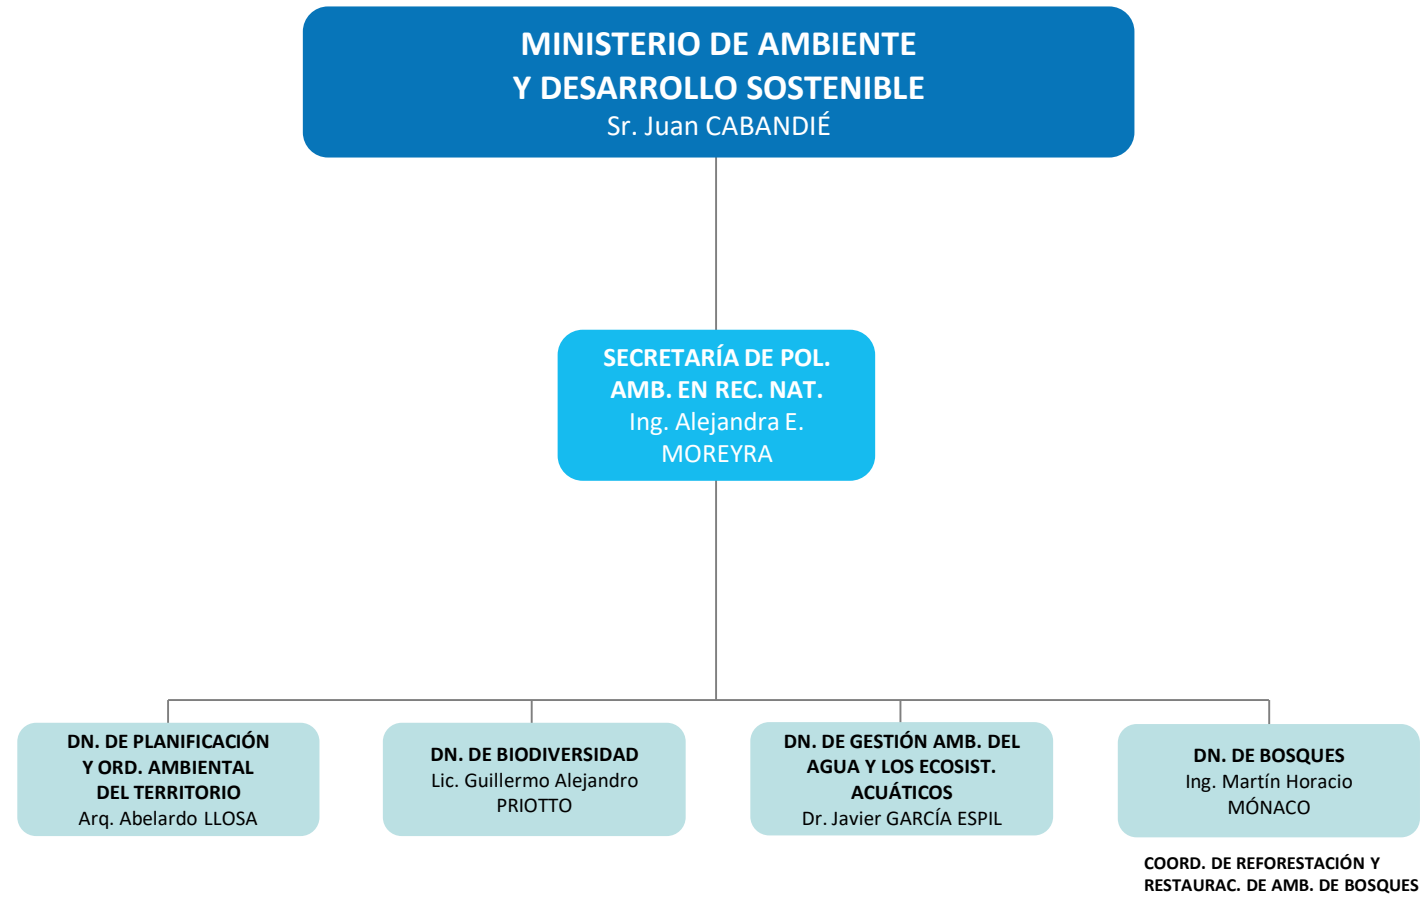

MINISTERIO DE AMBIENTE Y DESARROLLO SOSTENIBLE

Administración Centralizada - Desconcentrada

MAPA DEL
ESTADO

Dirección Nacional de Diseño Organizacional
mapadelestado.jefatura.gob.ar

Jefatura de
Gabinete de Ministros
Argentina

**MINISTERIO DE AMBIENTE
Y DESARROLLO SOSTENIBLE**
Sr. Juan CABANDIÉ

UNIDAD DE AUDITORÍA INTERNA
Mag. María Alejandra OLIVAREZ (EE)

**MINISTERIO DE AMBIENTE
Y DESARROLLO SOSTENIBLE**
Sr. Juan CABANDIÉ

**SS. DE GESTIÓN
ADMINISTRATIVA**
Dr. Lautaro Eduardo
ERRATCHU

Referencias

- (d) **Administración Desconcentrada**
- (UEET) **Unidad Ejecutora Especial Temporaria**
- (AC) **A cargo**
- (EE) **Cargo Extraescalafonario**
- (Adh) **Cargo/Designación Ad Honorem**
- > **Apertura Extendida en Página Siguiete / Precedida en Página Anterior**