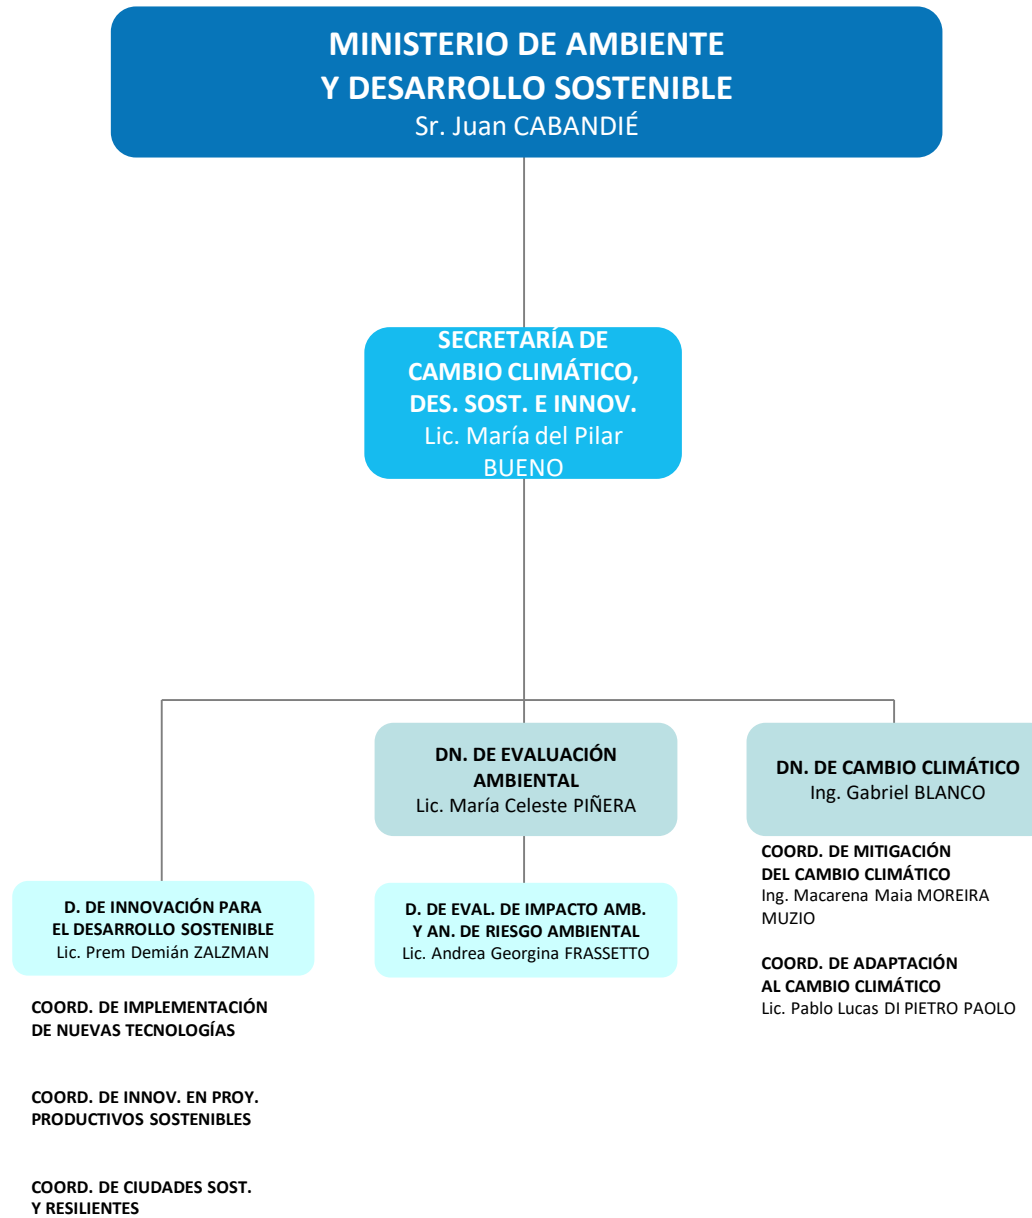

MINISTERIO DE AMBIENTE Y DESARROLLO SOSTENIBLE

Administración Centralizada - Desconcentrada

MAPA DEL
ESTADO

Dirección Nacional de Diseño Organizacional
mapadelestado.jefatura.gob.ar

Jefatura de
Gabinete de Ministros
Argentina

**MINISTERIO DE AMBIENTE
Y DESARROLLO SOSTENIBLE**
Sr. Juan CABANDIÉ

UNIDAD DE AUDITORÍA INTERNA
Mag. María Alejandra OLIVAREZ (EE)

**MINISTERIO DE AMBIENTE
Y DESARROLLO SOSTENIBLE**
Sr. Juan CABANDIÉ

**SS. DE GESTIÓN
ADMINISTRATIVA**
Dr. Lautaro Eduardo
ERRATCHU

Referencias

- (d) **Administración Desconcentrada**
- (UEET) **Unidad Ejecutora Especial Temporaria**
- (AC) **A cargo**
- (EE) **Cargo Extraescalafonario**
- (Adh) **Cargo/Designación Ad Honorem**
- > **Apertura Extendida en Página Siguiete / Precedida en Página Anterior**