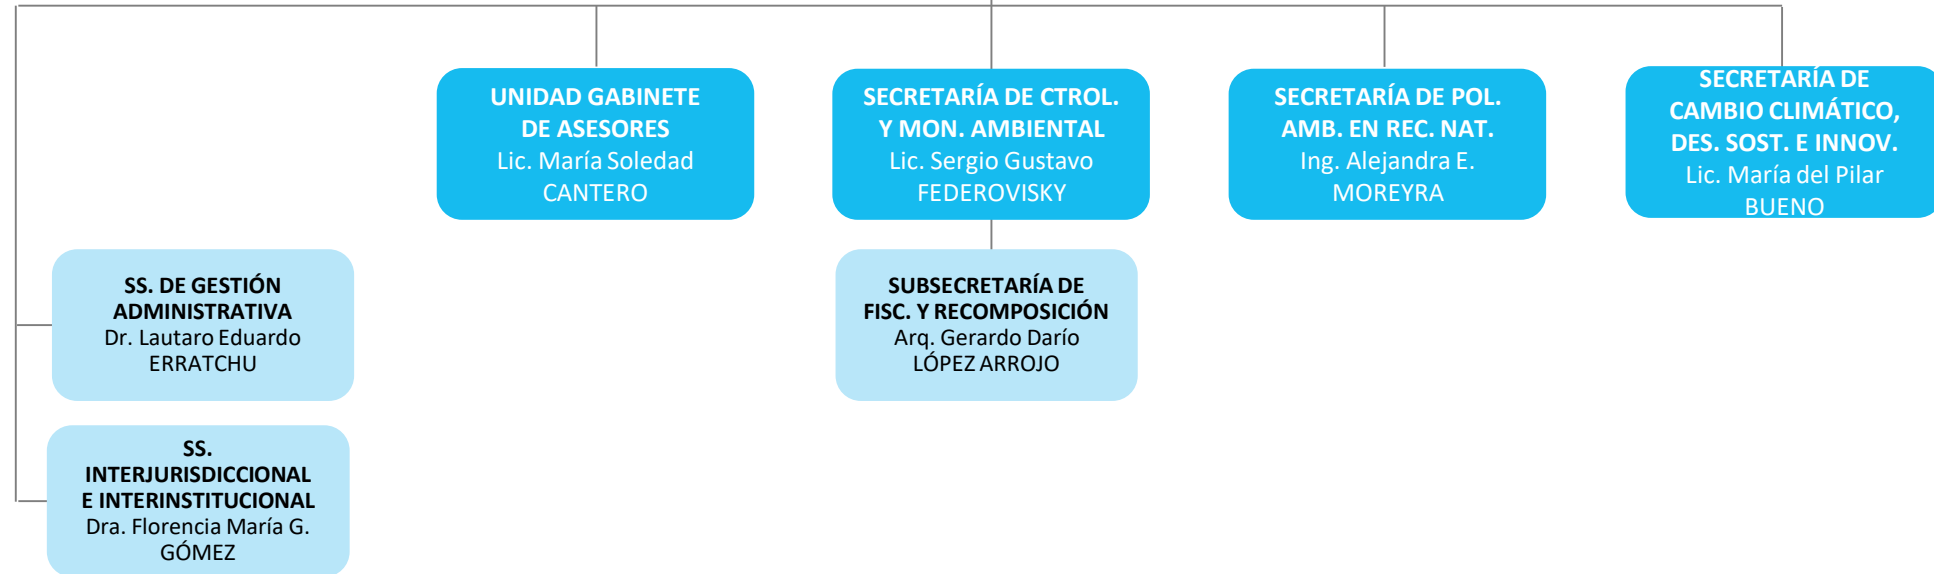

**MINISTERIO DE AMBIENTE
Y DESARROLLO SOSTENIBLE**
Sr. Juan CABANDIÉ

UNIDAD DE AUDITORÍA INTERNA
Mag. María Alejandra OLIVAREZ (EE)