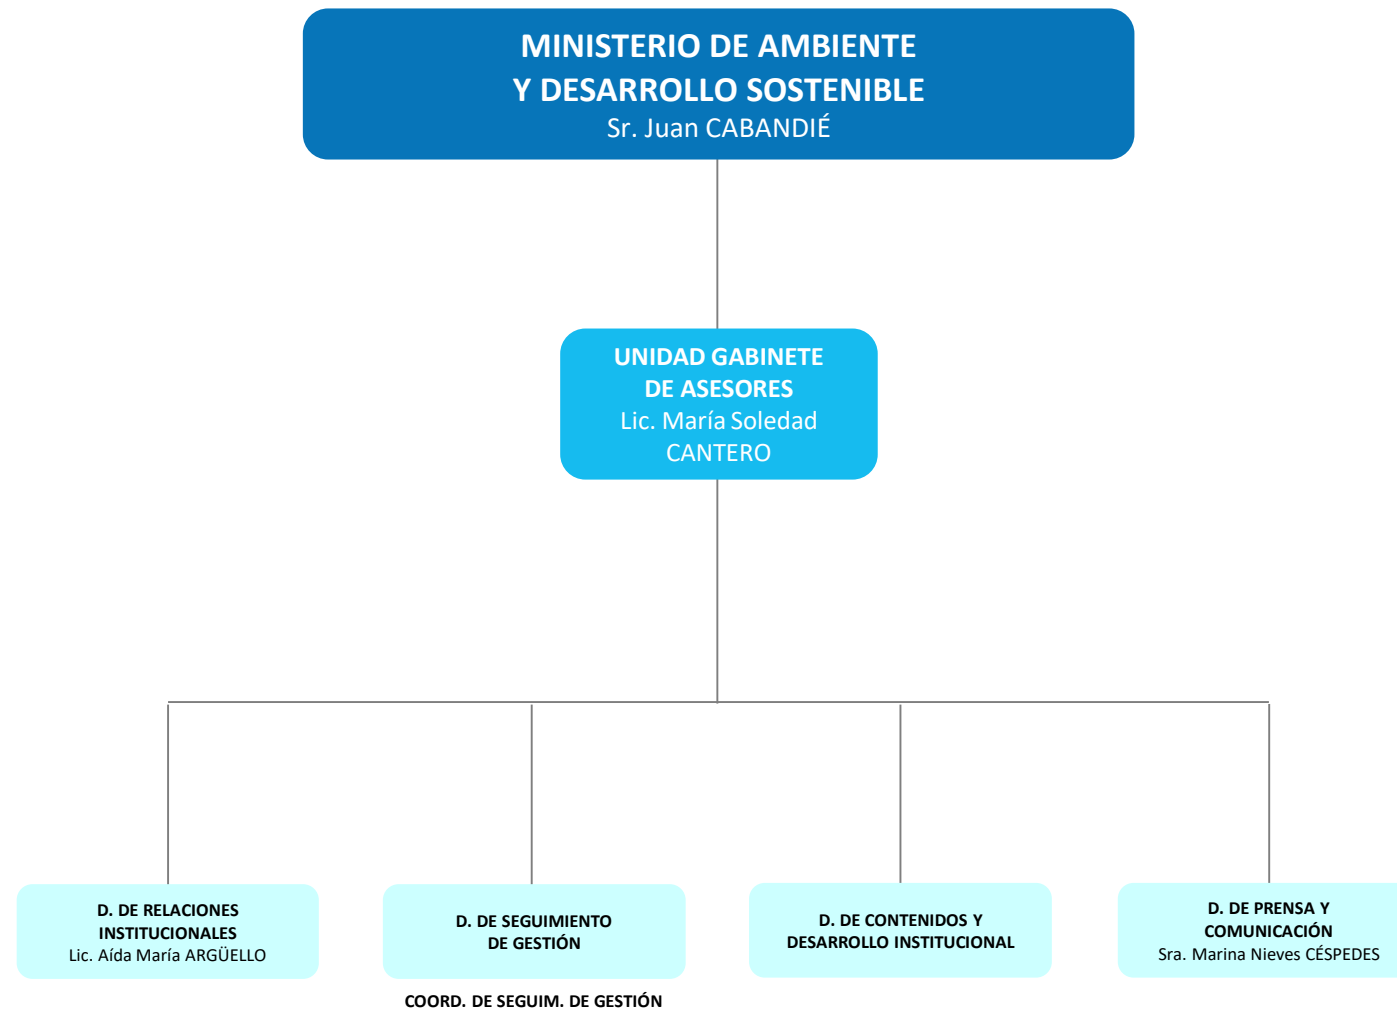

MINISTERIO DE AMBIENTE Y DESARROLLO SOSTENIBLE

Administración Centralizada - Desconcentrada

MAPA DEL
ESTADO

Dirección Nacional de Diseño Organizacional
mapadelestado.jefatura.gob.ar

Jefatura de
Gabinete de Ministros
Argentina

**MINISTERIO DE AMBIENTE
Y DESARROLLO SOSTENIBLE**
Sr. Juan CABANDIÉ

UNIDAD DE AUDITORÍA INTERNA
Mag. María Alejandra OLIVAREZ (EE)

**MINISTERIO DE AMBIENTE
Y DESARROLLO SOSTENIBLE**
Sr. Juan CABANDIÉ

**SS. DE GESTIÓN
ADMINISTRATIVA**
Dr. Lautaro Eduardo
ERRATCHU

Referencias

- (d) **Administración Desconcentrada**
- (UEET) **Unidad Ejecutora Especial Temporaria**
- (AC) **A cargo**
- (EE) **Cargo Extraescalafonario**
- (Adh) **Cargo/Designación Ad Honorem**
- > **Apertura Extendida en Página Siguiete / Precedida en Página Anterior**