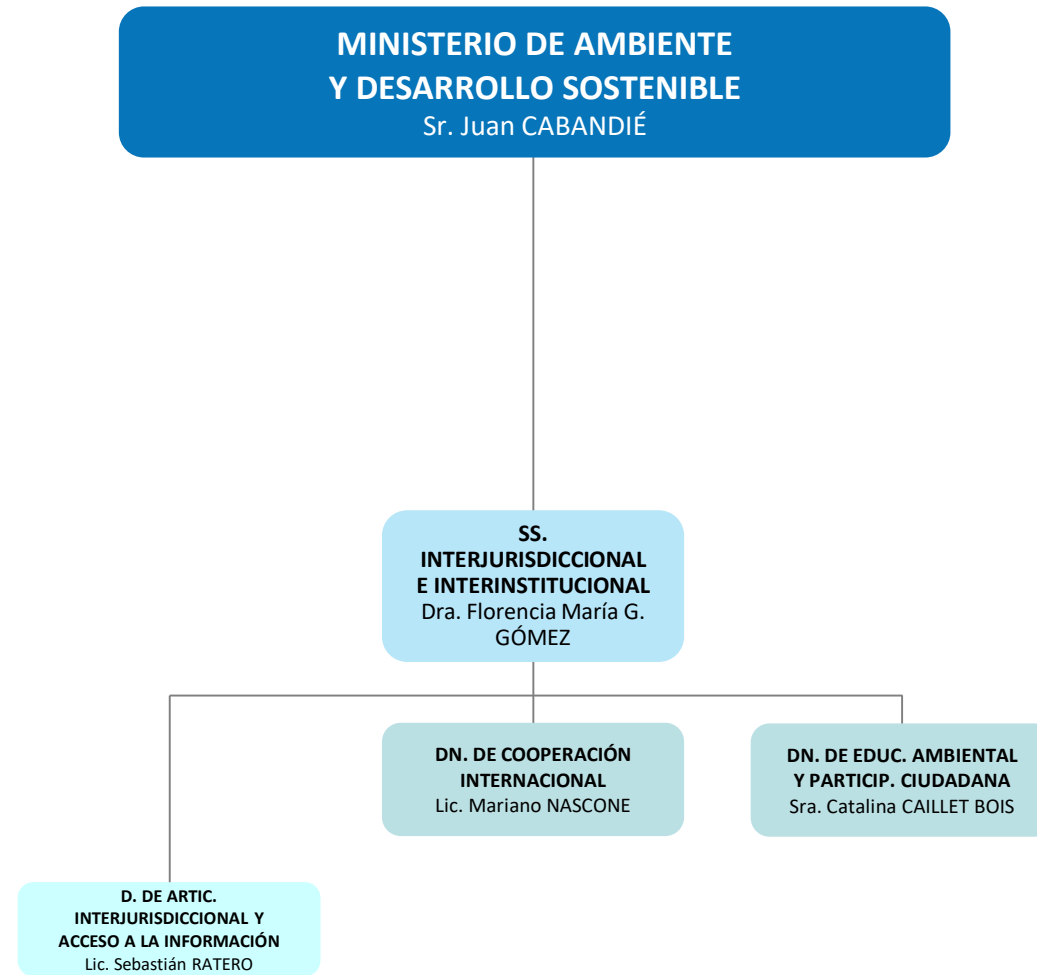

MINISTERIO DE AMBIENTE Y DESARROLLO SOSTENIBLE

Administración Centralizada - Desconcentrada

MAPA DEL
ESTADO

Dirección Nacional de Diseño Organizacional
mapadelestado.jefatura.gob.ar

Jefatura de
Gabinete de Ministros
Argentina

**MINISTERIO DE AMBIENTE
Y DESARROLLO SOSTENIBLE**
Sr. Juan CABANDIÉ

UNIDAD DE AUDITORÍA INTERNA
Mag. María Alejandra OLIVAREZ (EE)

**MINISTERIO DE AMBIENTE
Y DESARROLLO SOSTENIBLE**
Sr. Juan CABANDIÉ

**SS. DE GESTIÓN
ADMINISTRATIVA**
Dr. Lautaro Eduardo
ERRATCHU

Referencias

- (d) **Administración Desconcentrada**
- (UEET) **Unidad Ejecutora Especial Temporaria**
- (AC) **A cargo**
- (EE) **Cargo Extraescalafonario**
- (Adh) **Cargo/Designación Ad Honorem**
- > **Apertura Extendida en Página Siguiete / Precedida en Página Anterior**