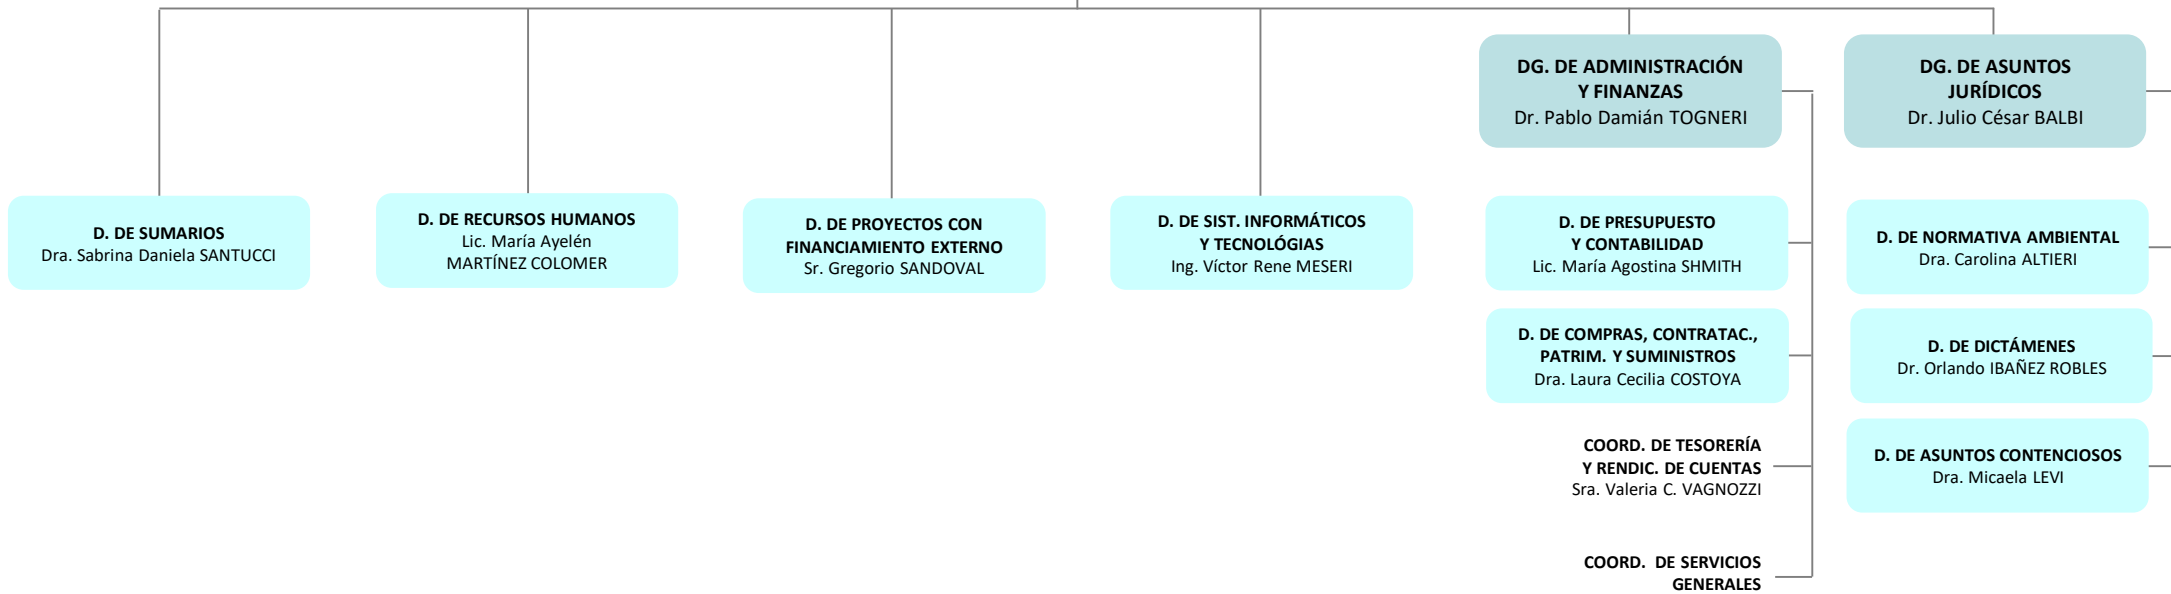

MINISTERIO DE AMBIENTE Y DESARROLLO SOSTENIBLE

Administración Centralizada - Desconcentrada

MAPA DEL
ESTADO

Dirección Nacional de Diseño Organizacional
mapadelestado.jefatura.gob.ar

Jefatura de
Gabinete de Ministros
Argentina

**MINISTERIO DE AMBIENTE
Y DESARROLLO SOSTENIBLE**
Sr. Juan CABANDIÉ

UNIDAD DE AUDITORÍA INTERNA
Mag. María Alejandra OLIVAREZ (EE)

**MINISTERIO DE AMBIENTE
Y DESARROLLO SOSTENIBLE**
Sr. Juan CABANDIÉ

**SS. DE GESTIÓN
ADMINISTRATIVA**
Dr. Lautaro Eduardo
ERRATCHU

Referencias

- (d) **Administración Desconcentrada**
- (UEET) **Unidad Ejecutora Especial Temporaria**
- (AC) **A cargo**
- (EE) **Cargo Extraescalafonario**
- (Adh) **Cargo/Designación Ad Honorem**
- > **Apertura Extendida en Página Siguiete / Precedida en Página Anterior**