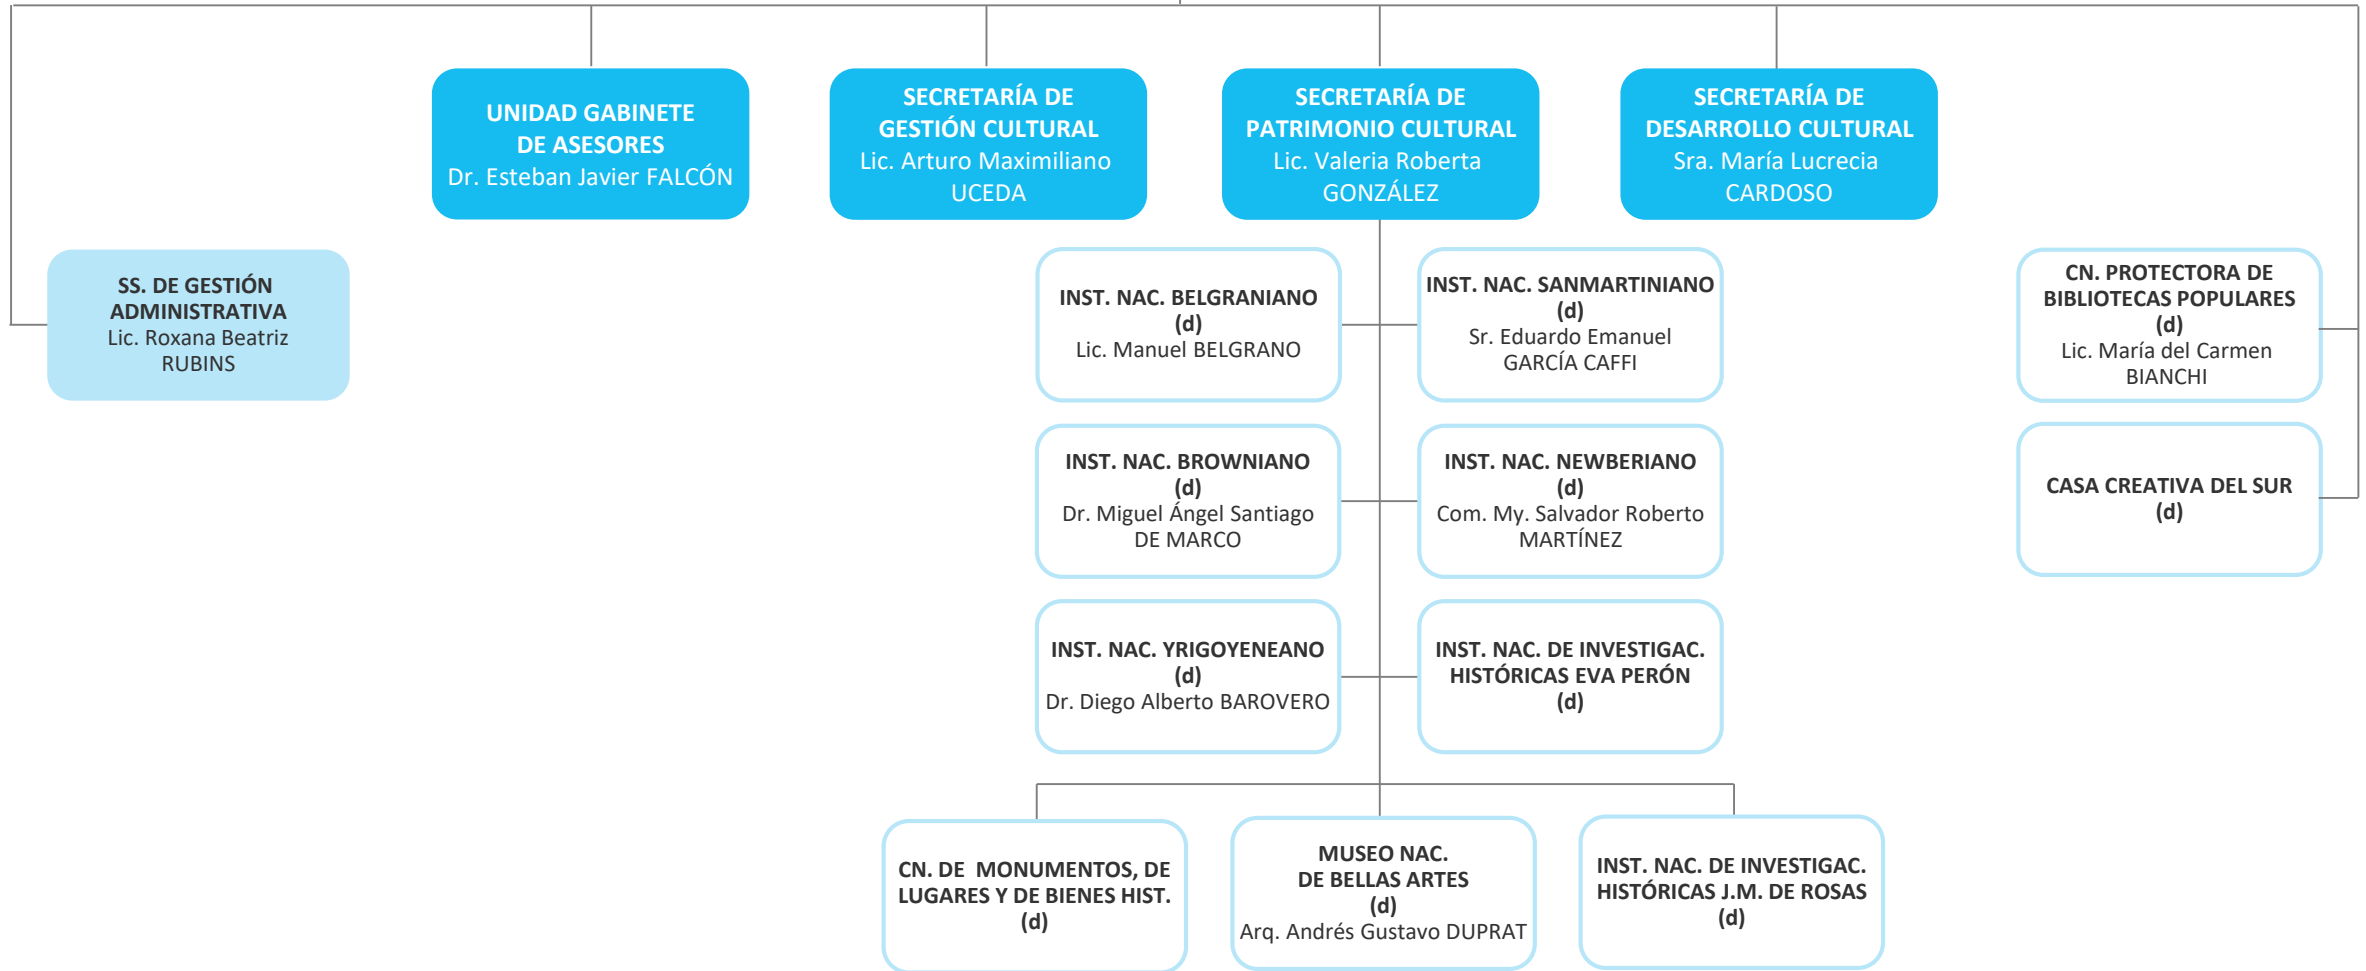

# MINISTERIO DE CULTURA

Administración Centralizada - Desconcentrada

Dirección Nacional de Diseño Organizacional  
[mapadelestado.jefatura.gob.ar](http://mapadelestado.jefatura.gob.ar)

Jefatura de  
Gabinete de Ministros  
Argentina

**MINISTERIO DE CULTURA**  
Prof. Tristán BAUER

UNIDAD DE AUDITORÍA INTERNA  
CPN. Lucía Edith VEGA (EE)

**Administración Descentralizada**

**Otros Entes del Sector Público Nacional**

BIBLIOTECA NACIONAL DR. MARIANO MORENO (BNMM)  
CINEMATECA Y ARCHIVO DE LA IMAGEN NACIONAL  
FONDO NACIONAL DE LAS ARTES (FNA)  
BALLET NACIONAL

INST. NAC. "J. D. PÉRON" DE EST. E INV. HIST., SOC. Y POLÍT.  
INSTITUTO NACIONAL DEL TEATRO (INT)  
TEATRO NACIONAL CERVANTES (TNC)

INSTITUTO NACIONAL DE LA MUSICA (INAMU)  
INST. NAC. DE CINE Y ARTES AUDIOVISUALES (INCAA)

# Referencias

- (d) **Administración Desconcentrada**
- (UEET) **Unidad Ejecutora Especial Temporaria**
- (AC) **A cargo**
- (EE) **Cargo Extraescalafonario**
- (Adh) **Cargo/Designación Ad Honorem**
- > **Apertura Extendida en Página Siguiete / Precedida en Página Anterior**