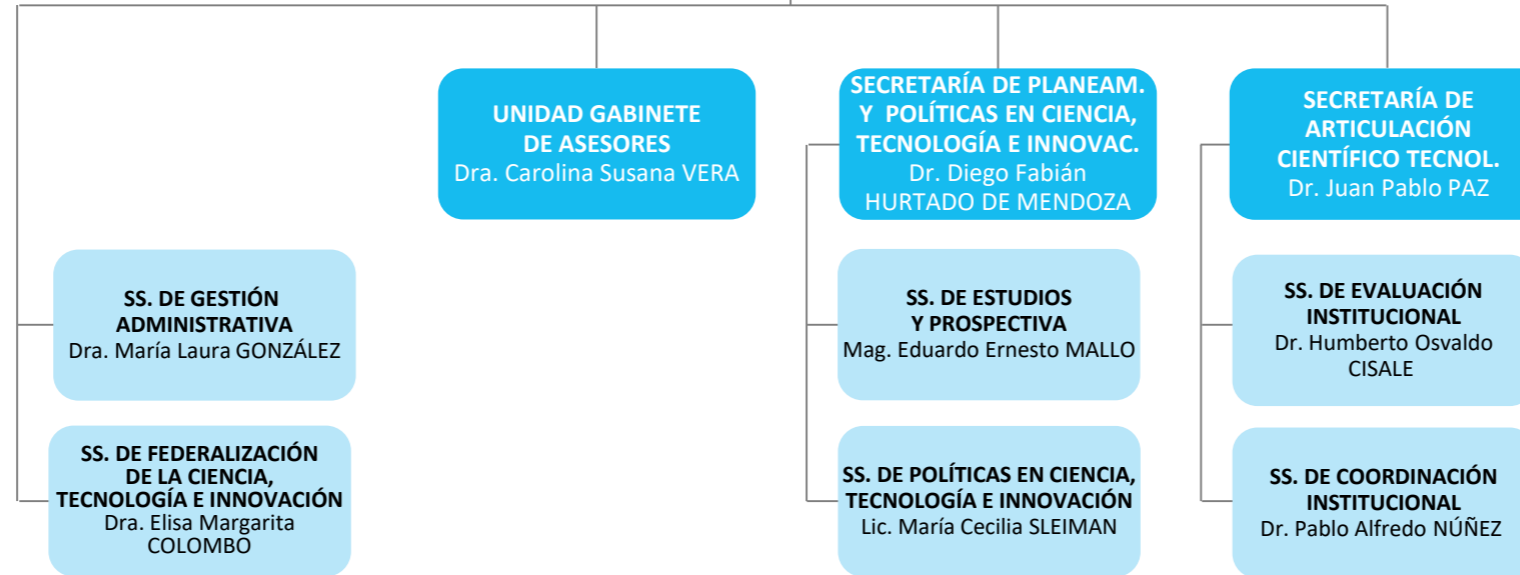

MINISTERIO DE CIENCIA, TECNOLOGÍA E INNOVACIÓN

Administración Centralizada - Desconcentrada

MAPA DEL
ESTADO

Dirección Nacional de Diseño Organizacional
mapadelestado.jefatura.gob.ar

Jefatura de
Gabinete de Ministros
Argentina

**MINISTERIO DE CIENCIA,
TECNOLOGÍA E INNOVACIÓN**
Dr. Roberto Carlos SALVAREZZA

UNIDAD DE AUDITORÍA INTERNA
Dr. Juan Laureano LANDABURU (EE)

Administración Descentralizada

COMISIÓN NACIONAL DE ACTIVIDADES ESPACIALES (CONAE)
BANCO NACIONAL DE DATOS GENÉTICOS (BNDG)
CONSEJO NAC. DE INVESTIGACIONES CIENTÍFICAS Y TÉCNICAS (CONICET)
AGENCIA NACIONAL DE PROMOCIÓN DE LA INVESTIGACIÓN, EL DESARROLLO TECNOLÓGICO Y LA INNOVACIÓN

Otros Entes del Sector Público Nacional

VEHÍCULO ESPACIAL DE NUEVA GENERACIÓN S.A.

Referencias

- (d) **Administración Desconcentrada**
- (UEET) **Unidad Ejecutora Especial Temporaria**
- (AC) **A cargo**
- (EE) **Cargo Extraescalafonario**
- (Adh) **Cargo/Designación Ad Honorem**
- > **Apertura Extendida en Página Siguiente / Precedida en Página Anterior**