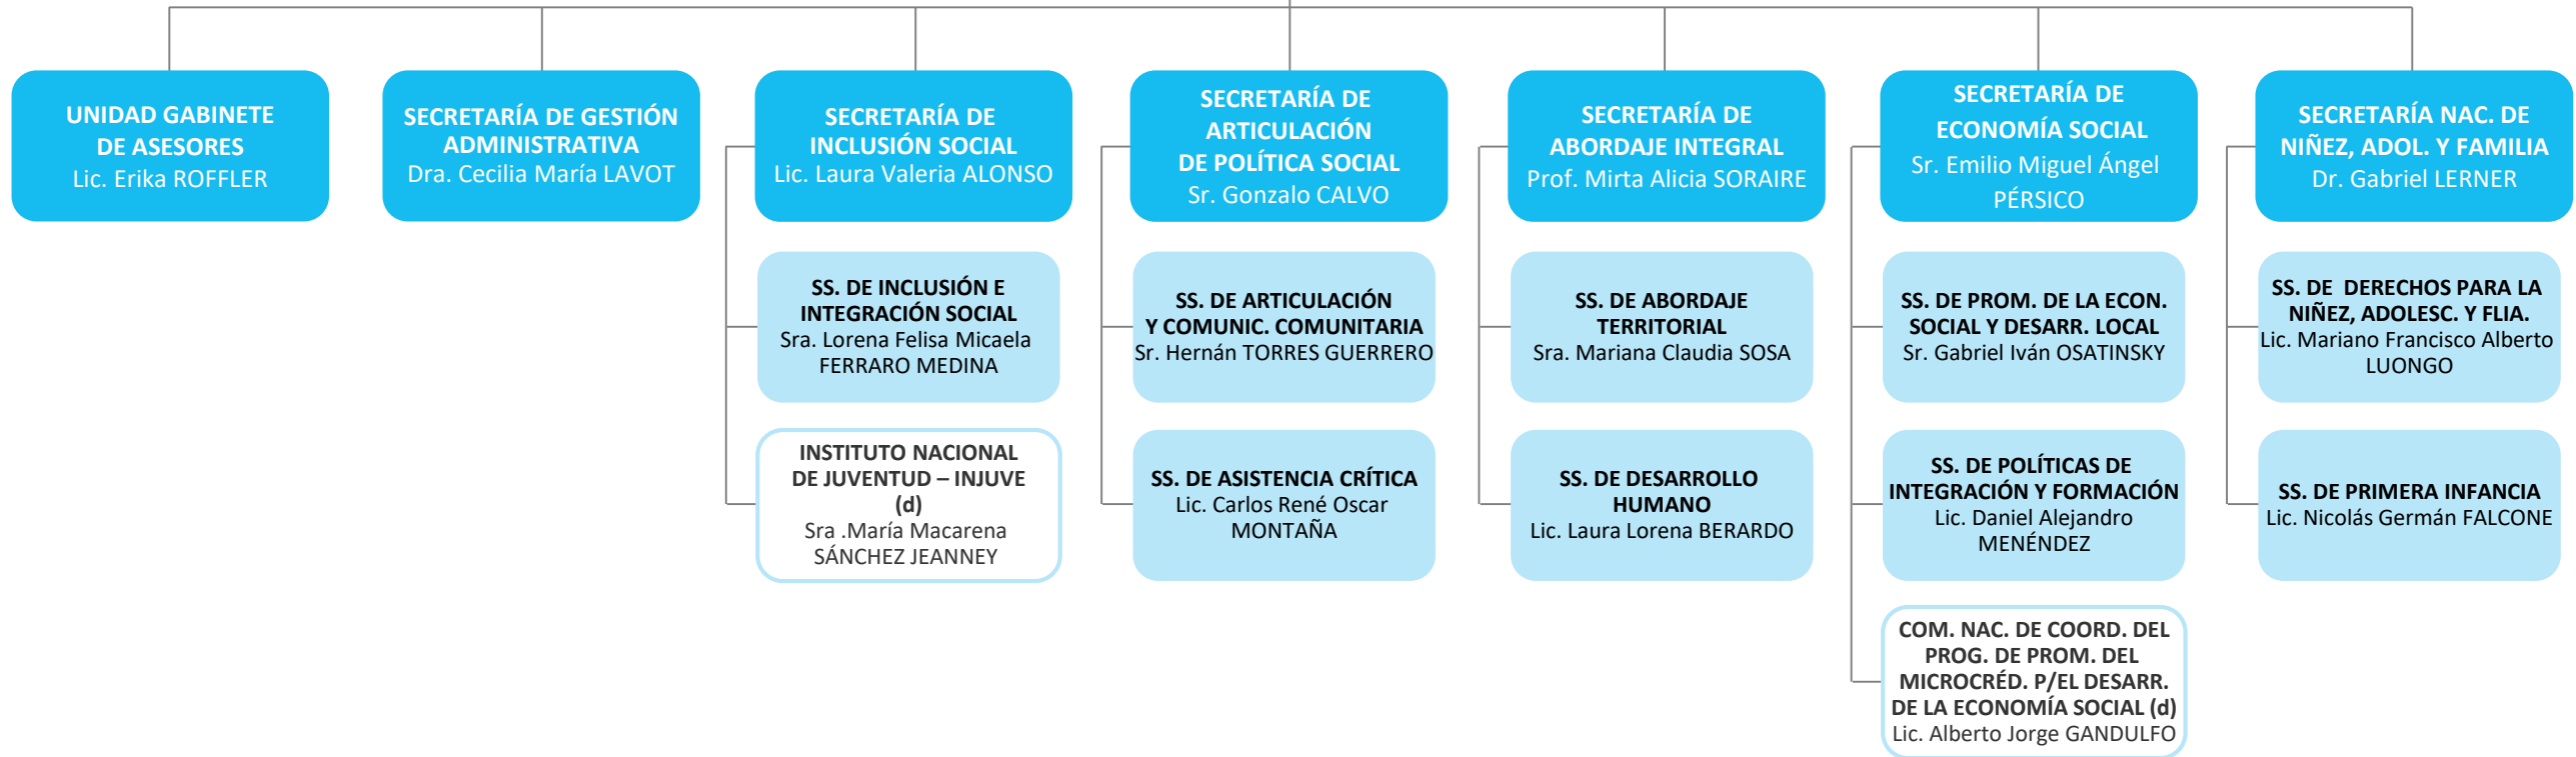

MINISTERIO DE DESARROLLO SOCIAL

Administración Centralizada - Desconcentrada

Dirección Nacional de Diseño Organizacional
mapadelestado.jefatura.gob.ar

Jefatura de
Gabinete de Ministros
Argentina

MINISTERIO DE DESARROLLO SOCIAL

Lic. Daniel Fernando ARROYO

UNIDAD DE AUDITORÍA INTERNA
Dr. Carlos Sergio CIPOLLA (EE)

Referencias

- (d) **Administración Desconcentrada**
- (UEET) **Unidad Ejecutora Especial Temporaria**
- (AC) **A cargo**
- (EE) **Cargo Extraescalafonario**
- (Adh) **Cargo/Designación Ad Honorem**
- > **Apertura Extendida en Página Siguiente / Precedida en Página Anterior**

MAPA DEL
ESTADO

Dirección Nacional de Diseño Organizacional
mapadeleestado.jefatura.gob.ar

Jefatura de
Gabinete de Ministros
Argentina