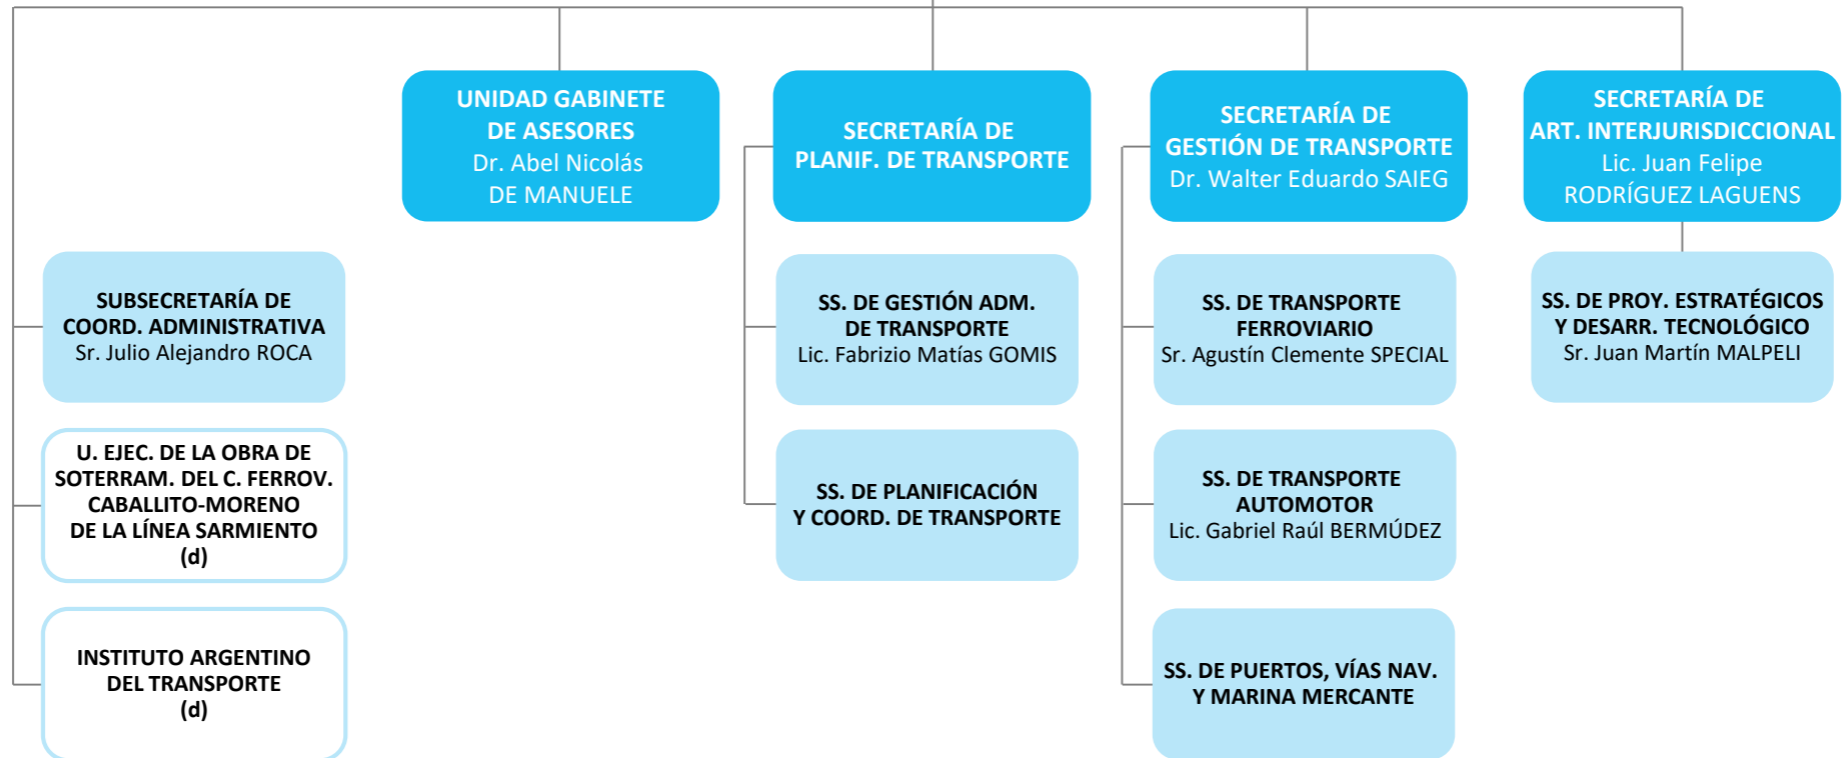

MINISTERIO DE TRANSPORTE

Administración Centralizada - Desconcentrada

MAPA DEL
ESTADO

Dirección Nacional de Diseño Organizacional
mapadelestado.jefatura.gob.ar

Jefatura de
Gabinete de Ministros
Argentina

MINISTERIO DE TRANSPORTE
Sr. Mario Andrés MEONI

UNIDAD DE AUDITORÍA INTERNA
CPN. Diego Conrado ESTÉVEZ (EE)

Administración Descentralizada

AGENCIA NACIONAL DE SEGURIDAD VIAL (ANSV)
COM. NAC. DE REGULACIÓN DEL TRANSPORTE (CNRT)
JUNTA DE SEGURIDAD EN EL TRANSPORTE

ADMINISTRACIÓN NACIONAL DE AVIACIÓN CIVIL (ANAC)
ORG. REG. DEL SIST. NAC. DE AEROPUERTOS (ORSNA)
JUNTA DE INVESTIG. DE ACCIDENTES DE AVIACIÓN CIVIL (JIAAC)

Otros Entes del Sector Público Nacional

EMPRESA ARGENTINA DE NAVEGACIÓN AÉREA S.E. (EANA)
DESARROLLO DEL CAPITAL HUMANO FERROVIARIO S.A. (DECAHF)
PLAYAS FERROVIARIAS DE BUENOS AIRES S.A.
AEROLÍNEAS ARGENTINAS S.A.
AUSTRAL LÍNEAS AÉREAS – CIELOS DEL SUR S.A.
INTERCARGO S.A. COMERCIAL

OPERADORA FERROVIARIA S.E.
ADM. GENERAL DE PUERTOS S.E.
FERROCARRILES ARGENTINOS S.E.
BELGRANO CARGAS Y LOGÍSTICA S.A.
ADM. DE INFRAEST FERROVIARIAS S.E. (ADIF)

Referencias

- (d) **Administración Desconcentrada**
- (UEET) **Unidad Ejecutora Especial Temporaria**
- (AC) **A cargo**
- (EE) **Cargo Extraescalafonario**
- (Adh) **Cargo/Designación Ad Honorem**
- > **Apertura Extendida en Página Siguiente / Precedida en Página Anterior**