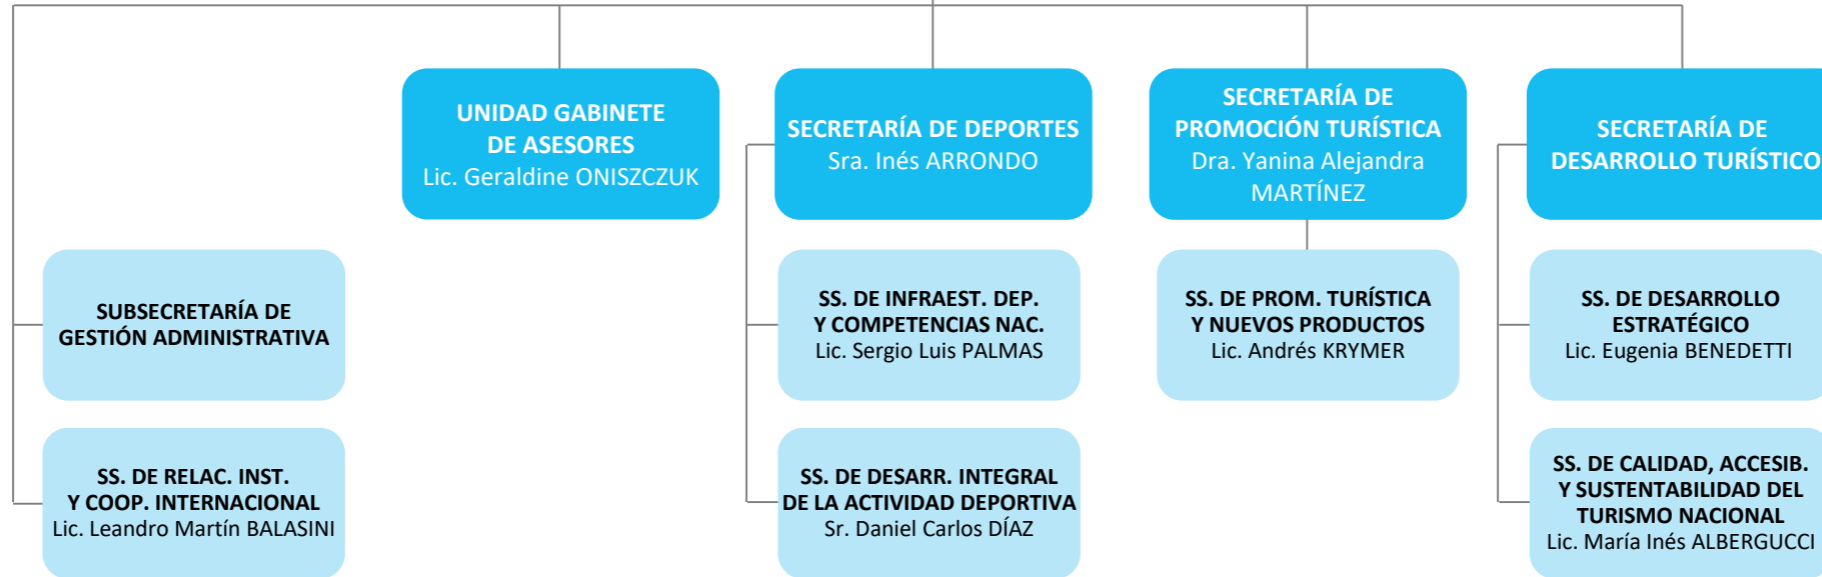

MINISTERIO DE TURISMO Y DEPORTES
Dr. Matías Daniel LAMMENS NÚÑEZ

UNIDAD DE AUDITORÍA INTERNA
Dra. María Alejandra AHMAD (EE)

Otros Entes del Sector Público Nacional

INSTITUTO NACIONAL DE PROMOCIÓN TURÍSTICA (IMPROTUR)
COMISIÓN NACIONAL ANTIDOPAJE (CNAD)
ENTE NACIONAL DE ALTO RENDIMIENTO DEPORTIVO (ENARD)