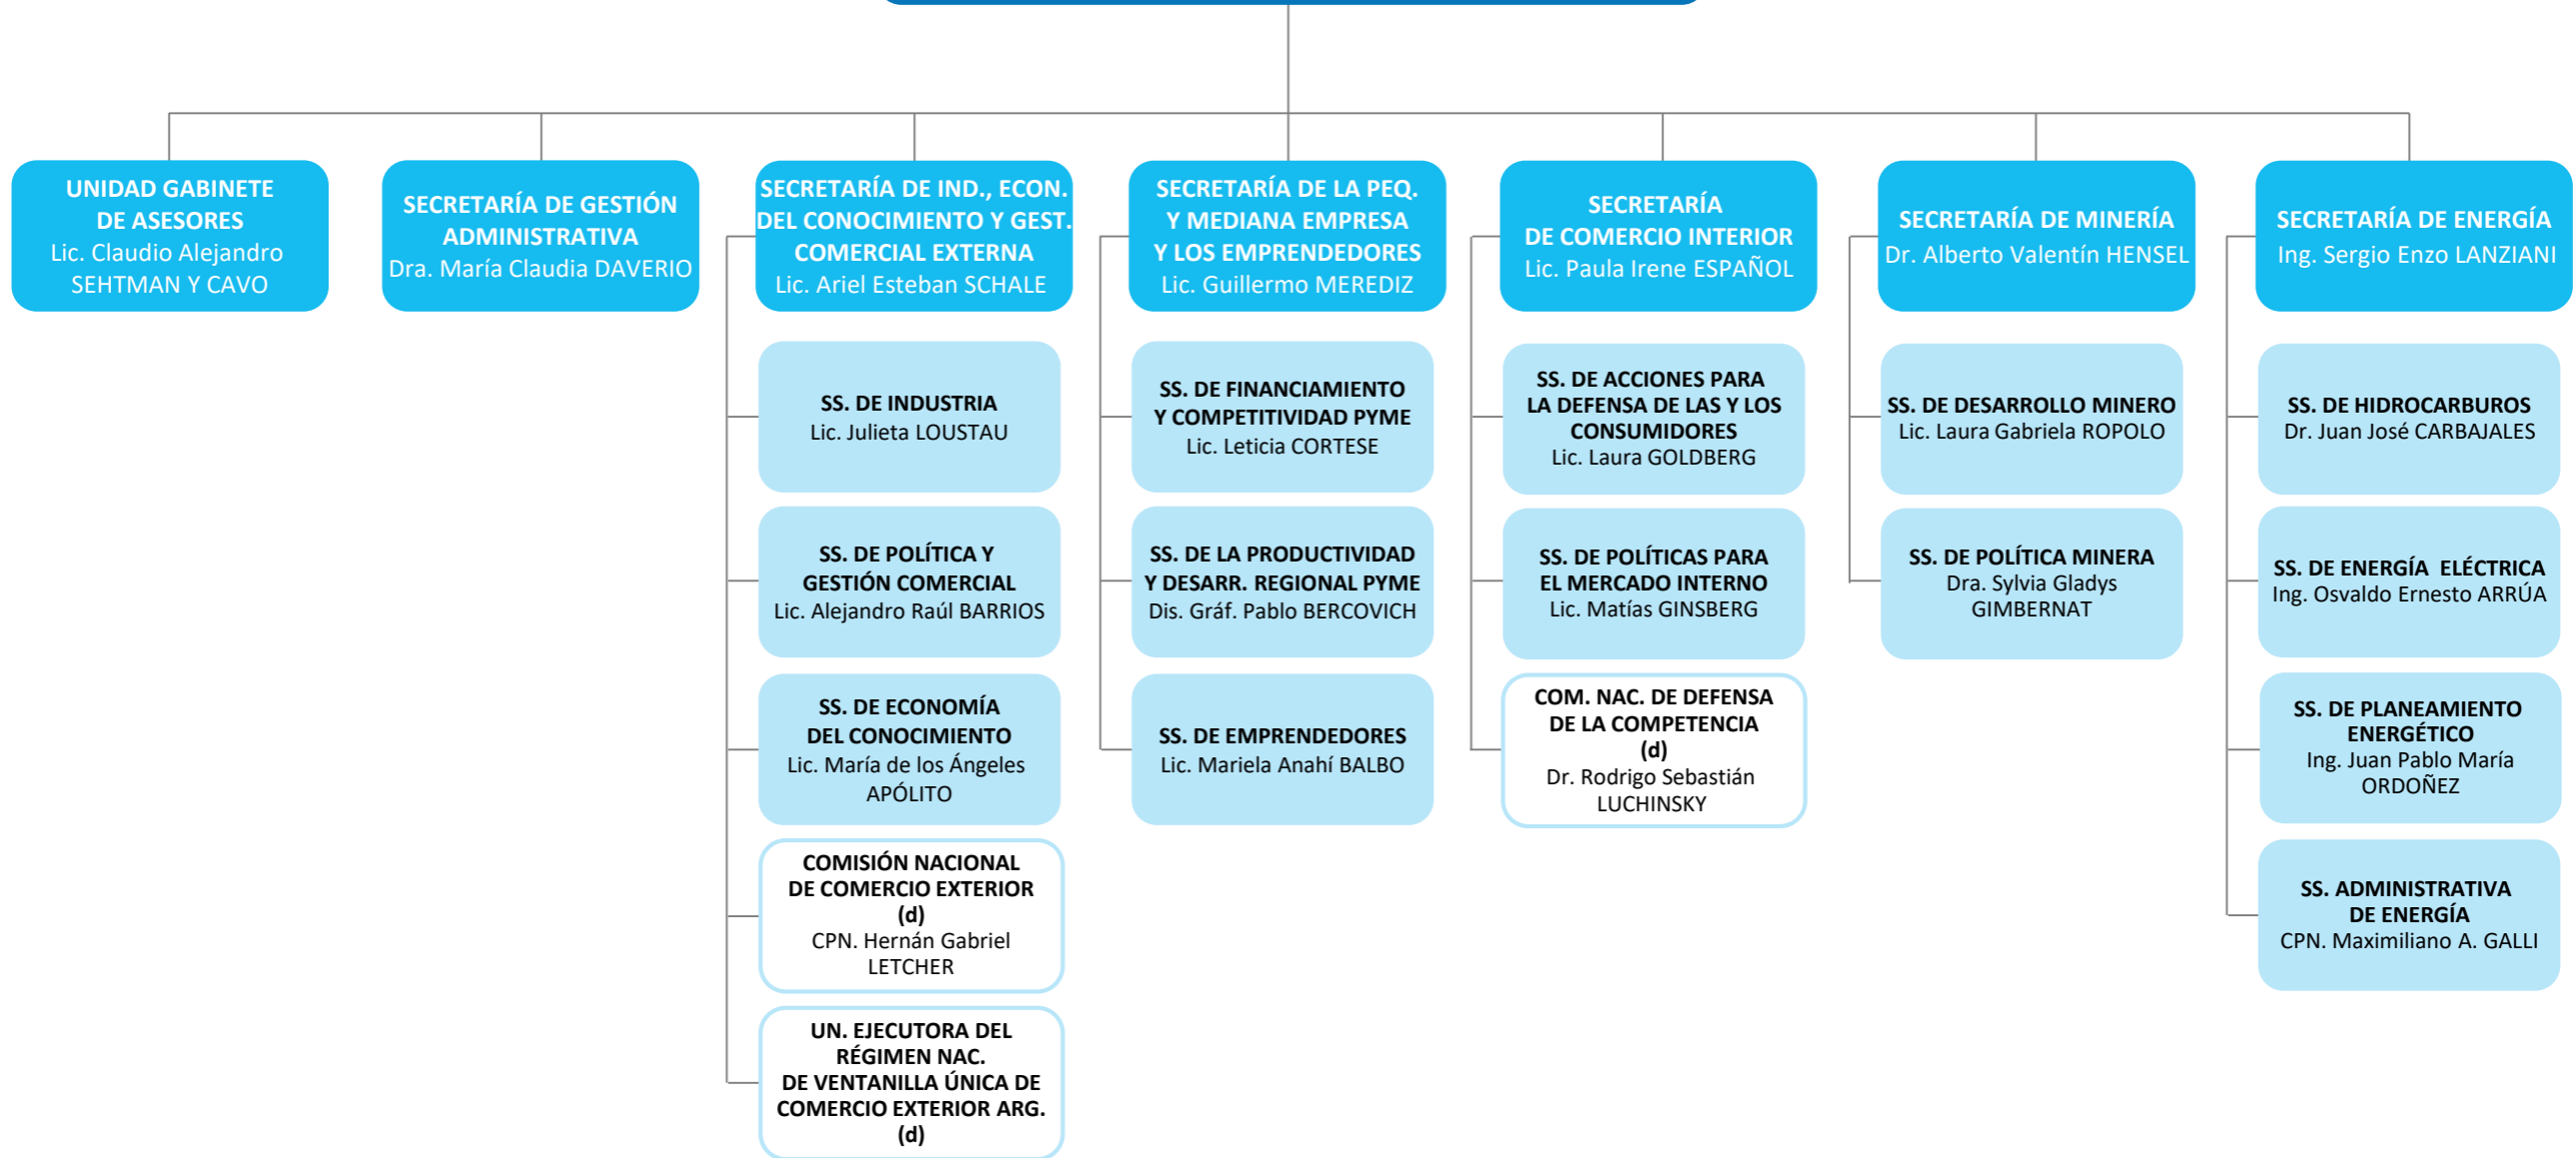

MINISTERIO DE DESARROLLO PRODUCTIVO

Administración Centralizada - Desconcentrada

MAPA DEL
ESTADO

Dirección Nacional de Diseño Organizacional
mapadelestado.jefatura.gob.ar

Jefatura de
Gabinete de Ministros
Argentina

Administración Descentralizada

INSTITUTO NACIONAL DE LA PROPIEDAD INDUSTRIAL (INPI)
INSTITUTO NACIONAL DE TECNOLOGÍA INDUSTRIAL (INTI)
SERVICIO GEOLÓGICO MINERO ARGENTINO (SEGEMAR)
INST. NAC. DE ASOCIATIVISMO Y ECONOMÍA SOCIAL (INAES)

Referencias

- (d) **Administración Desconcentrada**
- (UEET) **Unidad Ejecutora Especial Temporaria**
- (AC) **A cargo**
- (EE) **Cargo Extraescalafonario**
- (Adh) **Cargo/Designación Ad Honorem**
- > **Apertura Extendida en Página Siguiente / Precedida en Página Anterior**