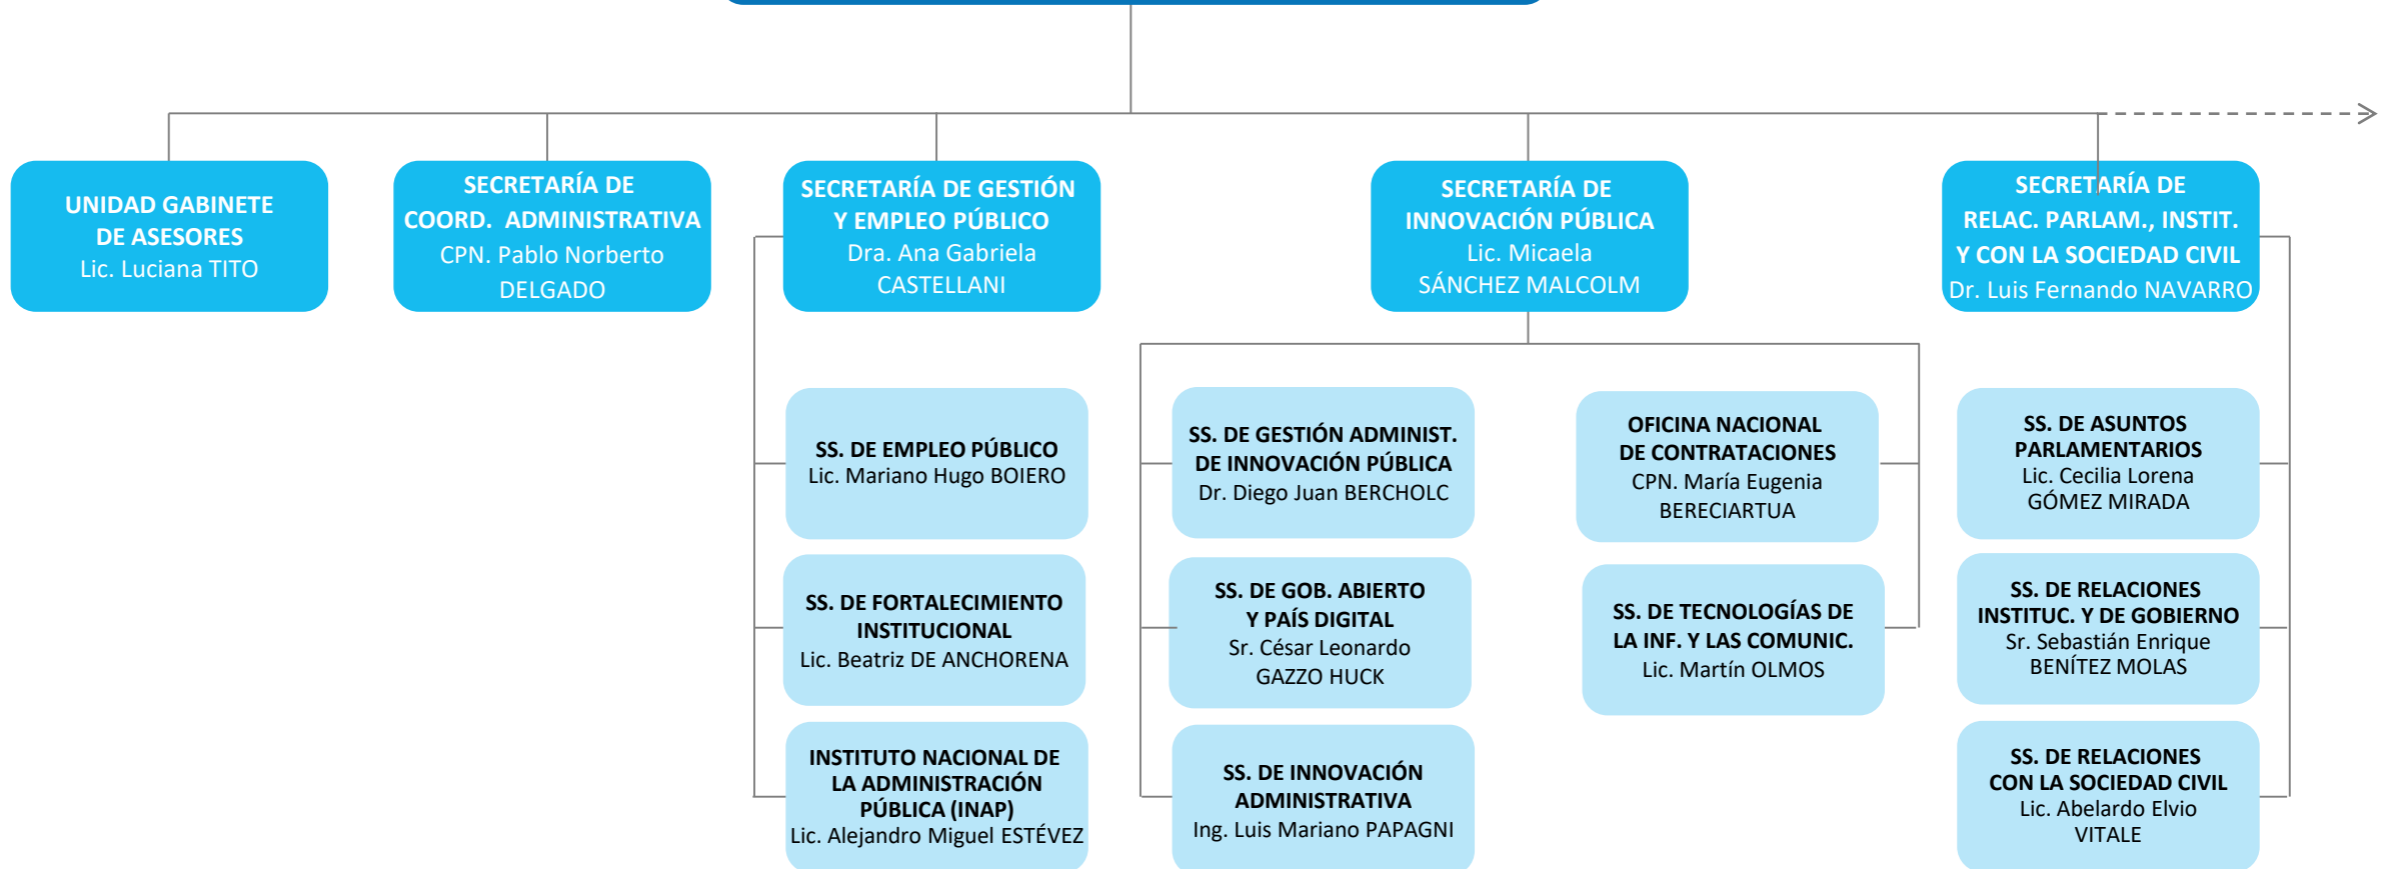

JEFATURA DE GABINETE DE MINISTROS

Administración Centralizada - Desconcentrada

MAPA DEL
ESTADO

Dirección Nacional de Diseño Organizacional
mapadelestado.jefatura.gob.ar

Jefatura de
Gabinete de Ministros
Argentina

JEFATURA DE GABINETE DE MINISTROS

Lic. Santiago Andrés CAFIERO

UNIDAD DE AUDITORÍA INTERNA
CPN. Oscar Rómulo FIGUEROA (EE)

Administración Descentralizada

AGENCIA DE ADMINISTRACIÓN DE BIENES DEL ESTADO (AABE)
AGENCIA DE ACCESO A LA INFORMACIÓN PÚBLICA (AAIP)
ENTE NACIONAL DE COMUNICACIONES (ENACOM)