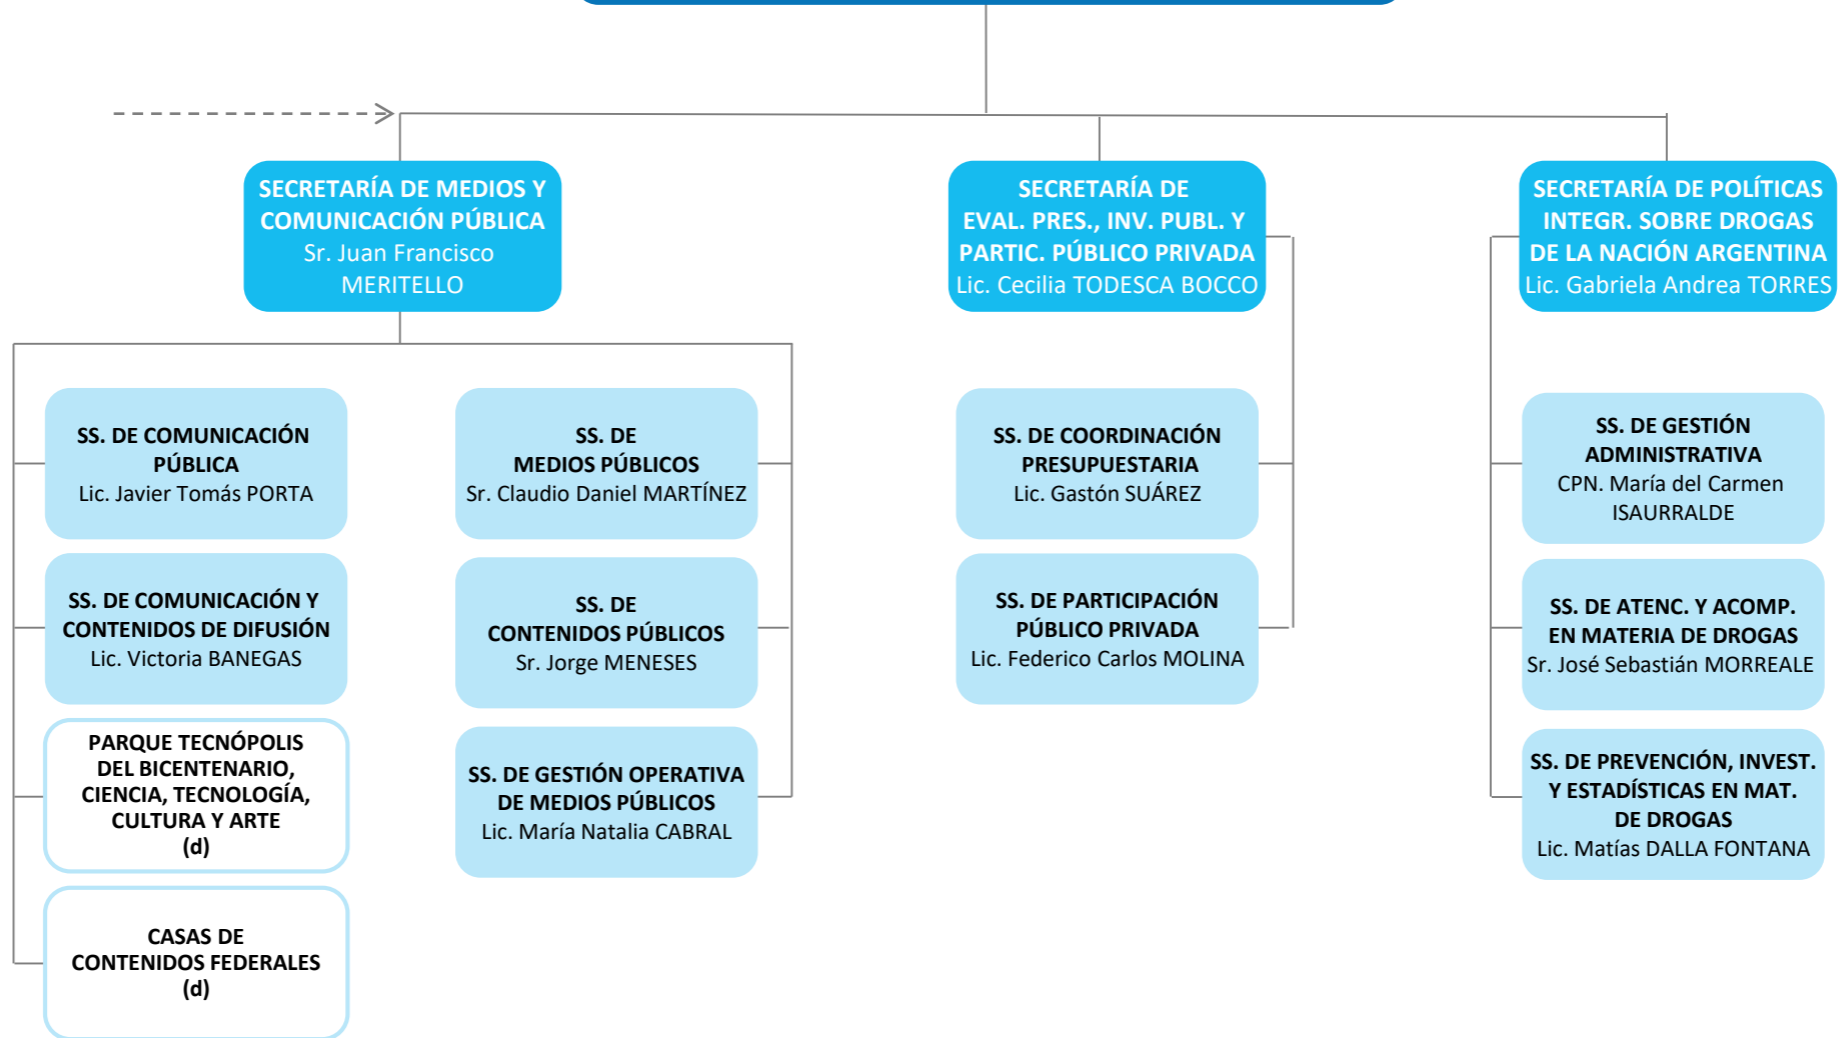

JEFATURA DE GABINETE DE MINISTROS
Lic. Santiago Andrés CAFIERO

UNIDAD DE AUDITORÍA INTERNA
CPN. Oscar Rómulo FIGUEROA (EE)

Administración Descentralizada

AGENCIA DE ADMINISTRACIÓN DE BIENES DEL ESTADO (AABE)
AGENCIA DE ACCESO A LA INFORMACIÓN PÚBLICA (AAIP)
ENTE NACIONAL DE COMUNICACIONES (ENACOM)

Otros Entes del Sector Público Nacional

EMPRESA ARGENTINA DE SOLUCIONES SATELITALES (AR-SAT)
CORREO OFICIAL DE LA REPÚBLICA ARGENTINA SA
CORPORACIÓN ANTIGUO PUERTO MADERO S.A.

RADIO Y TELEVISIÓN ARGENTINA S.E.
CONTENIDOS PÚBLICOS S.E.
TELAM S.E.