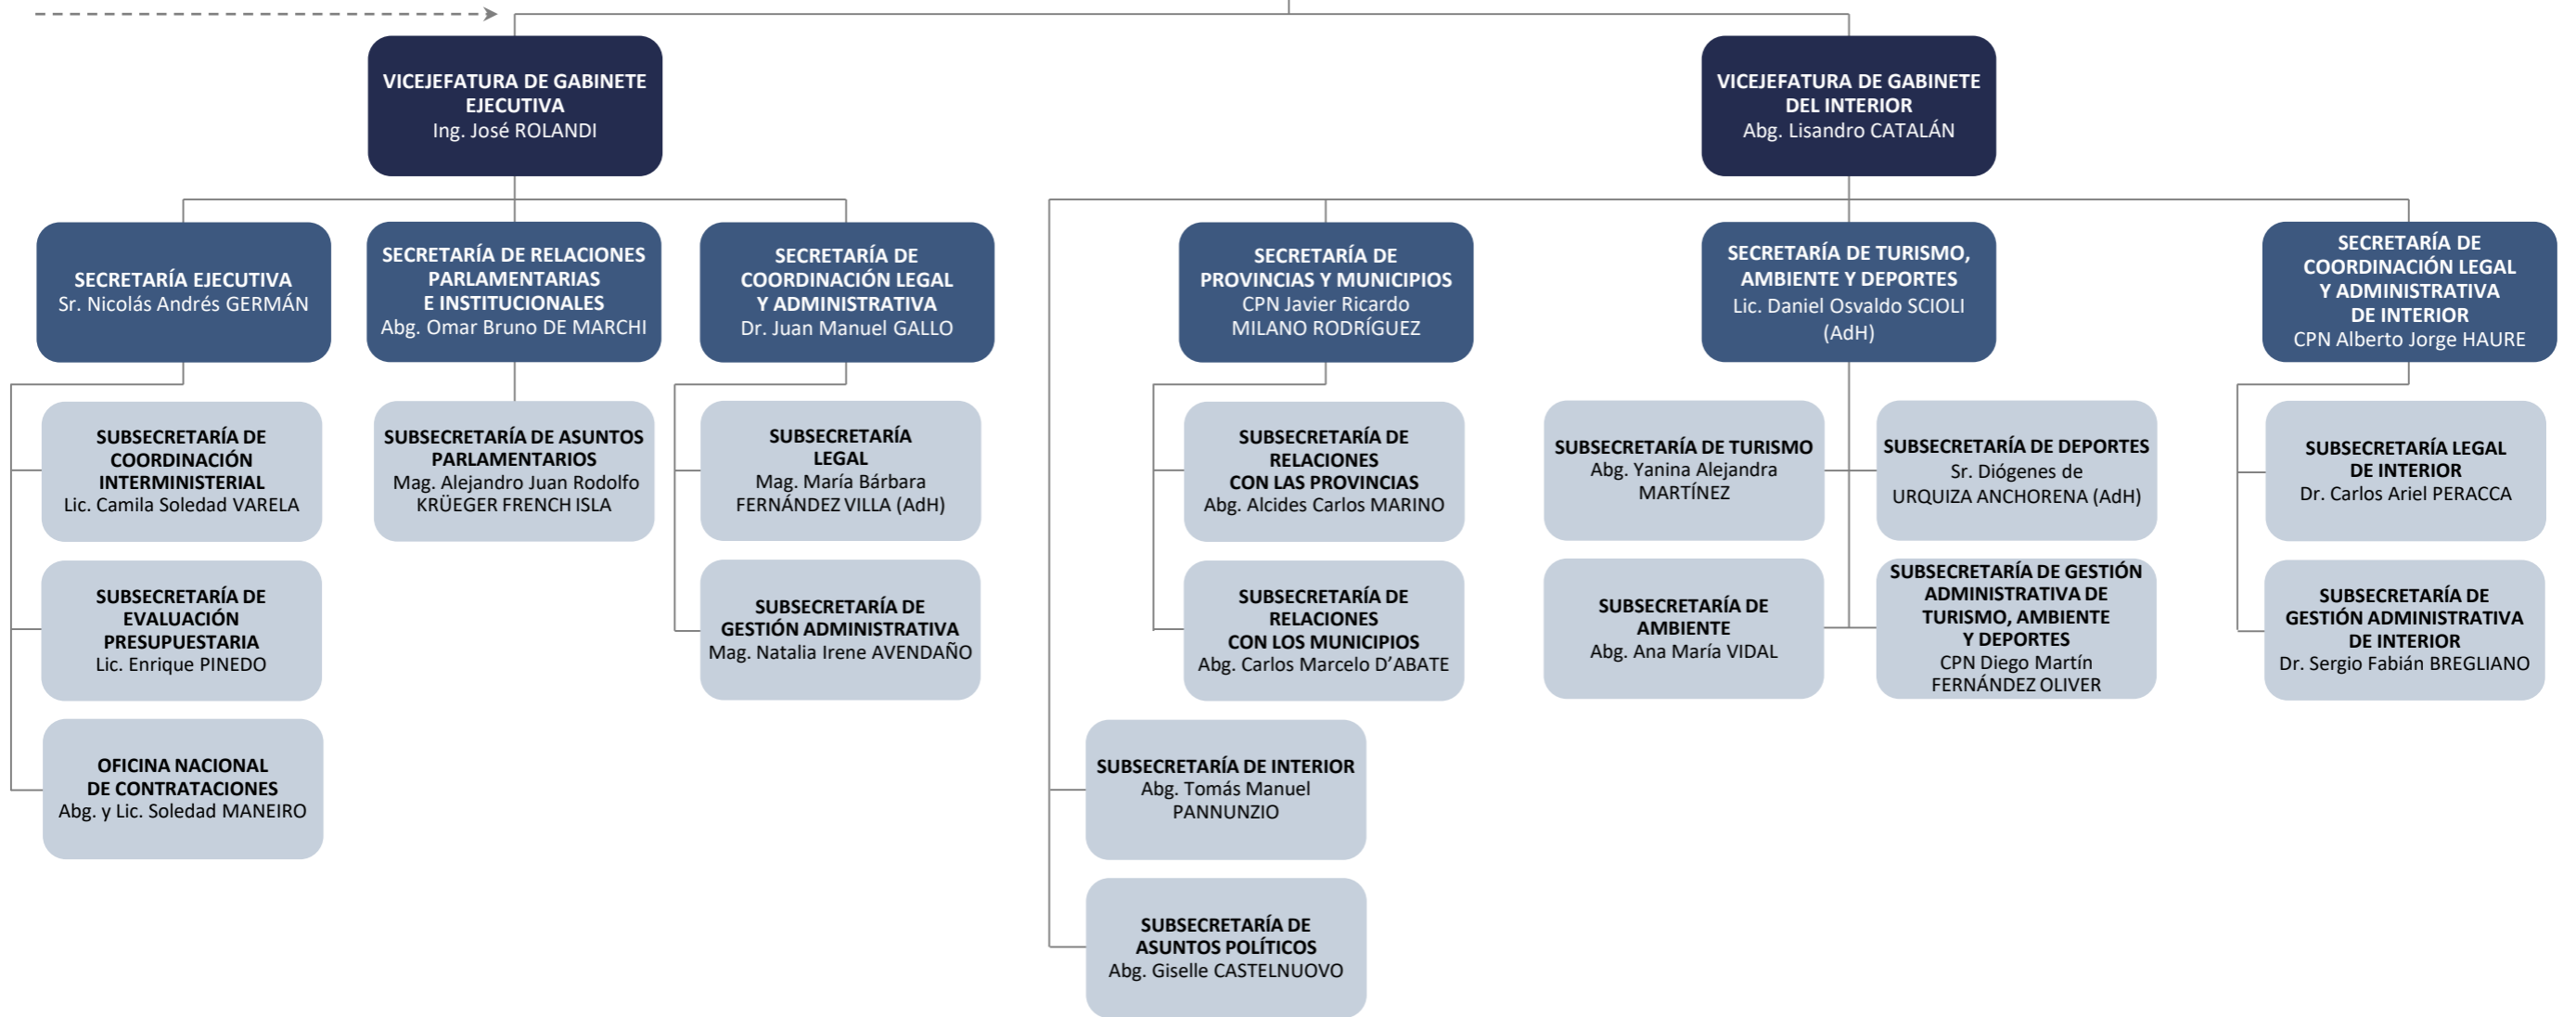

JEFATURA DE GABINETE DE MINISTROS
Dr. Guillermo Alberto FRANCOS

Administración Descentralizada

COMISIÓN NACIONAL DE ENERGÍA ATÓMICA (CNEA)
BANCO NACIONAL DE DATOS GENÉTICOS (BNDG)
COMISIÓN NAC. DE ACTIVIDADES ESPACIALES (CONAE)
ENTE NACIONAL DE COMUNICACIONES (ENACOM)
AGENCIA NAC. DE PROMOCIÓN DE LA INVESTIGACIÓN, EL DESARROLLO TECNOLÓGICO Y LA INNOVACIÓN (ANPIDIT)
CONSEJO NAC. DE INV. CIENTÍFICAS Y TÉCNICAS (CONICET)

AGENCIA DE ACCESO A LA INFORMACIÓN PÚBLICA (AAIP)
AGENCIA DE ADMINISTRACIÓN DE BIENES DEL ESTADO (AABE)
ADMINISTRACIÓN DE PARQUES NACIONALES (APN)
INSTITUTO NACIONAL DE ASUNTOS INDÍGENAS (INAI)
DIRECCIÓN NACIONAL DE MIGRACIONES (DNM)
REGISTRO NACIONAL DE LAS PERSONAS (RENAPER)

Otros Entes del Sector Público Nacional

CORREO OFICIAL DE LA REPÚBLICA ARGENTINA S.A.
EMPRESA ARGENTINA DE SOLUCIONES SATELITALES (AR-SAT)
VEHÍCULO ESPACIAL DE NUEVA GENERACIÓN S.A.
CORPORACIÓN ANTIGUO PUERTO MADERO S.A.

INST. NAC. DE PROMOCIÓN TURÍSTICA (INPROTUR)
COMISIÓN NACIONAL ANTIDOPAJE (CNAD)
ENTE NACIONAL DE ALTO RENDIMIENTO DEPORTIVO (ENARD)