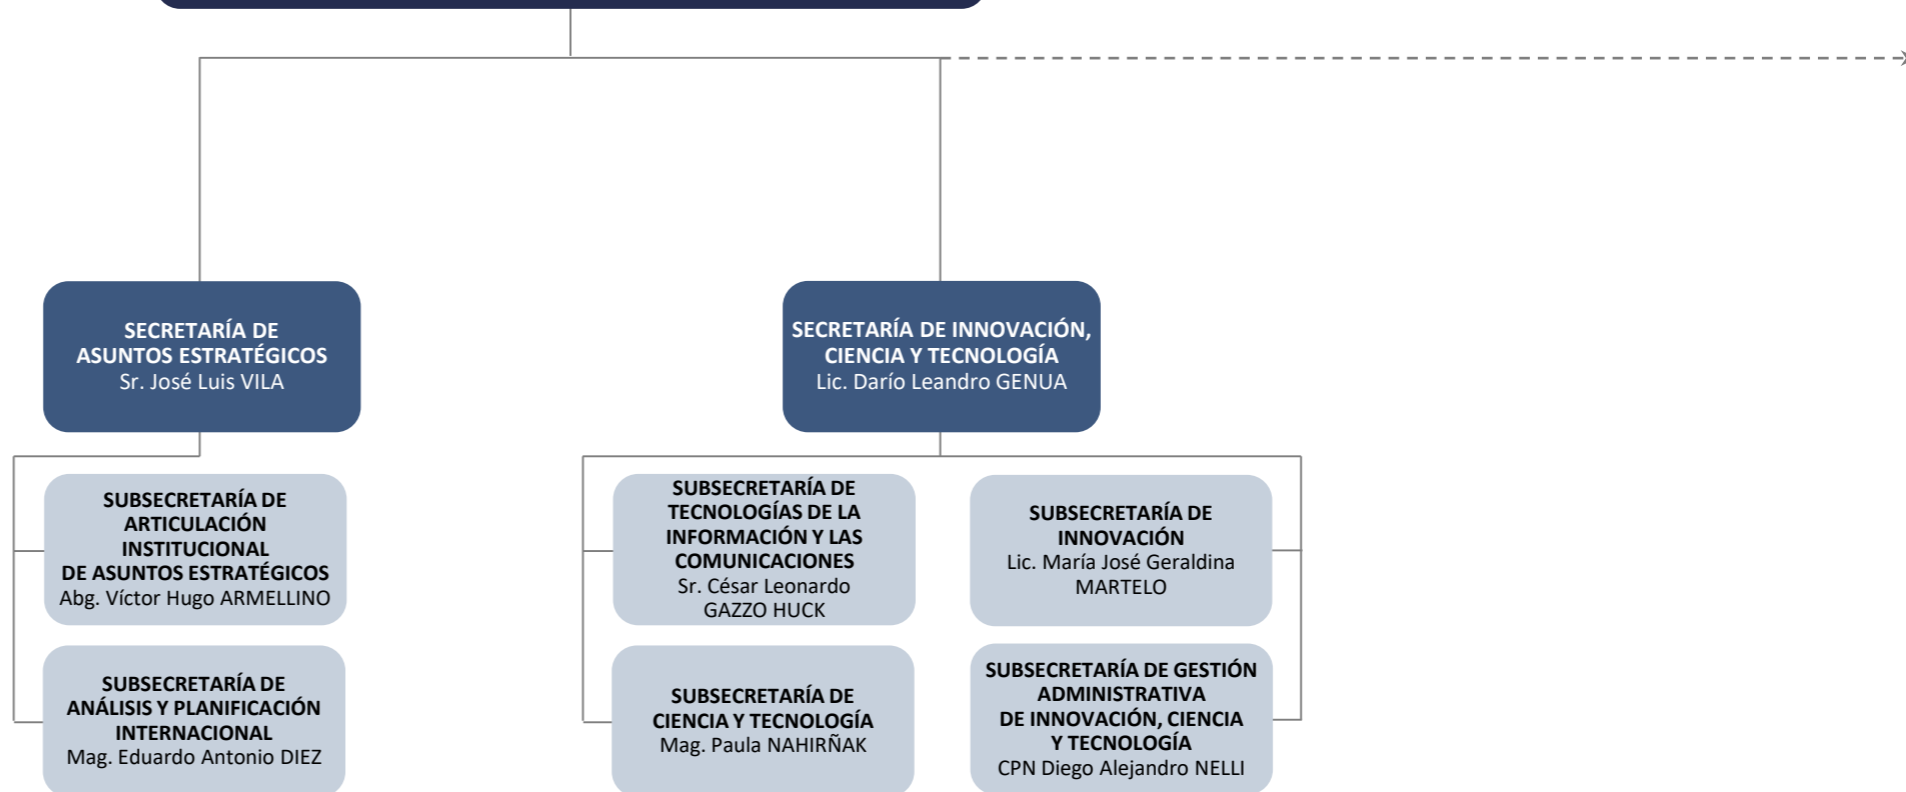

JEFATURA DE GABINETE DE MINISTROS
Dr. Guillermo Alberto FRANCOS

Administración Descentralizada

COMISIÓN NACIONAL DE ENERGÍA ATÓMICA (CNEA)
BANCO NACIONAL DE DATOS GENÉTICOS (BNDG)
COMISIÓN NAC. DE ACTIVIDADES ESPACIALES (CONAE)
ENTE NACIONAL DE COMUNICACIONES (ENACOM)
AGENCIA NAC. DE PROMOCIÓN DE LA INVESTIGACIÓN, EL DESARROLLO TECNOLÓGICO Y LA INNOVACIÓN (ANPIDTI)
CONSEJO NAC. DE INV. CIENTÍFICAS Y TÉCNICAS (CONICET)

Otros Entes del Sector Público Nacional

AGENCIA DE ACCESO A LA INFORMACIÓN PÚBLICA (AAIP)
AGENCIA DE ADMINISTRACIÓN DE BIENES DEL ESTADO (AABE)
ADMINISTRACIÓN DE PARQUES NACIONALES (APN)
INSTITUTO NACIONAL DE ASUNTOS INDÍGENAS (INAI)
DIRECCIÓN NACIONAL DE MIGRACIONES (DNM)
REGISTRO NACIONAL DE LAS PERSONAS (RENAPER)

CORREO OFICIAL DE LA REPÚBLICA ARGENTINA S.A.
EMPRESA ARGENTINA DE SOLUCIONES SATELITALES (AR-SAT)
VEHÍCULO ESPACIAL DE NUEVA GENERACIÓN S.A.
CORPORACIÓN ANTIGUO PUERTO MADERO S.A.

INST. NAC. DE PROMOCIÓN TURÍSTICA (INPROTUR)
COMISIÓN NACIONAL ANTIDOPAJE (CNAD)
ENTE NACIONAL DE ALTO RENDIMIENTO DEPORTIVO (ENARD)