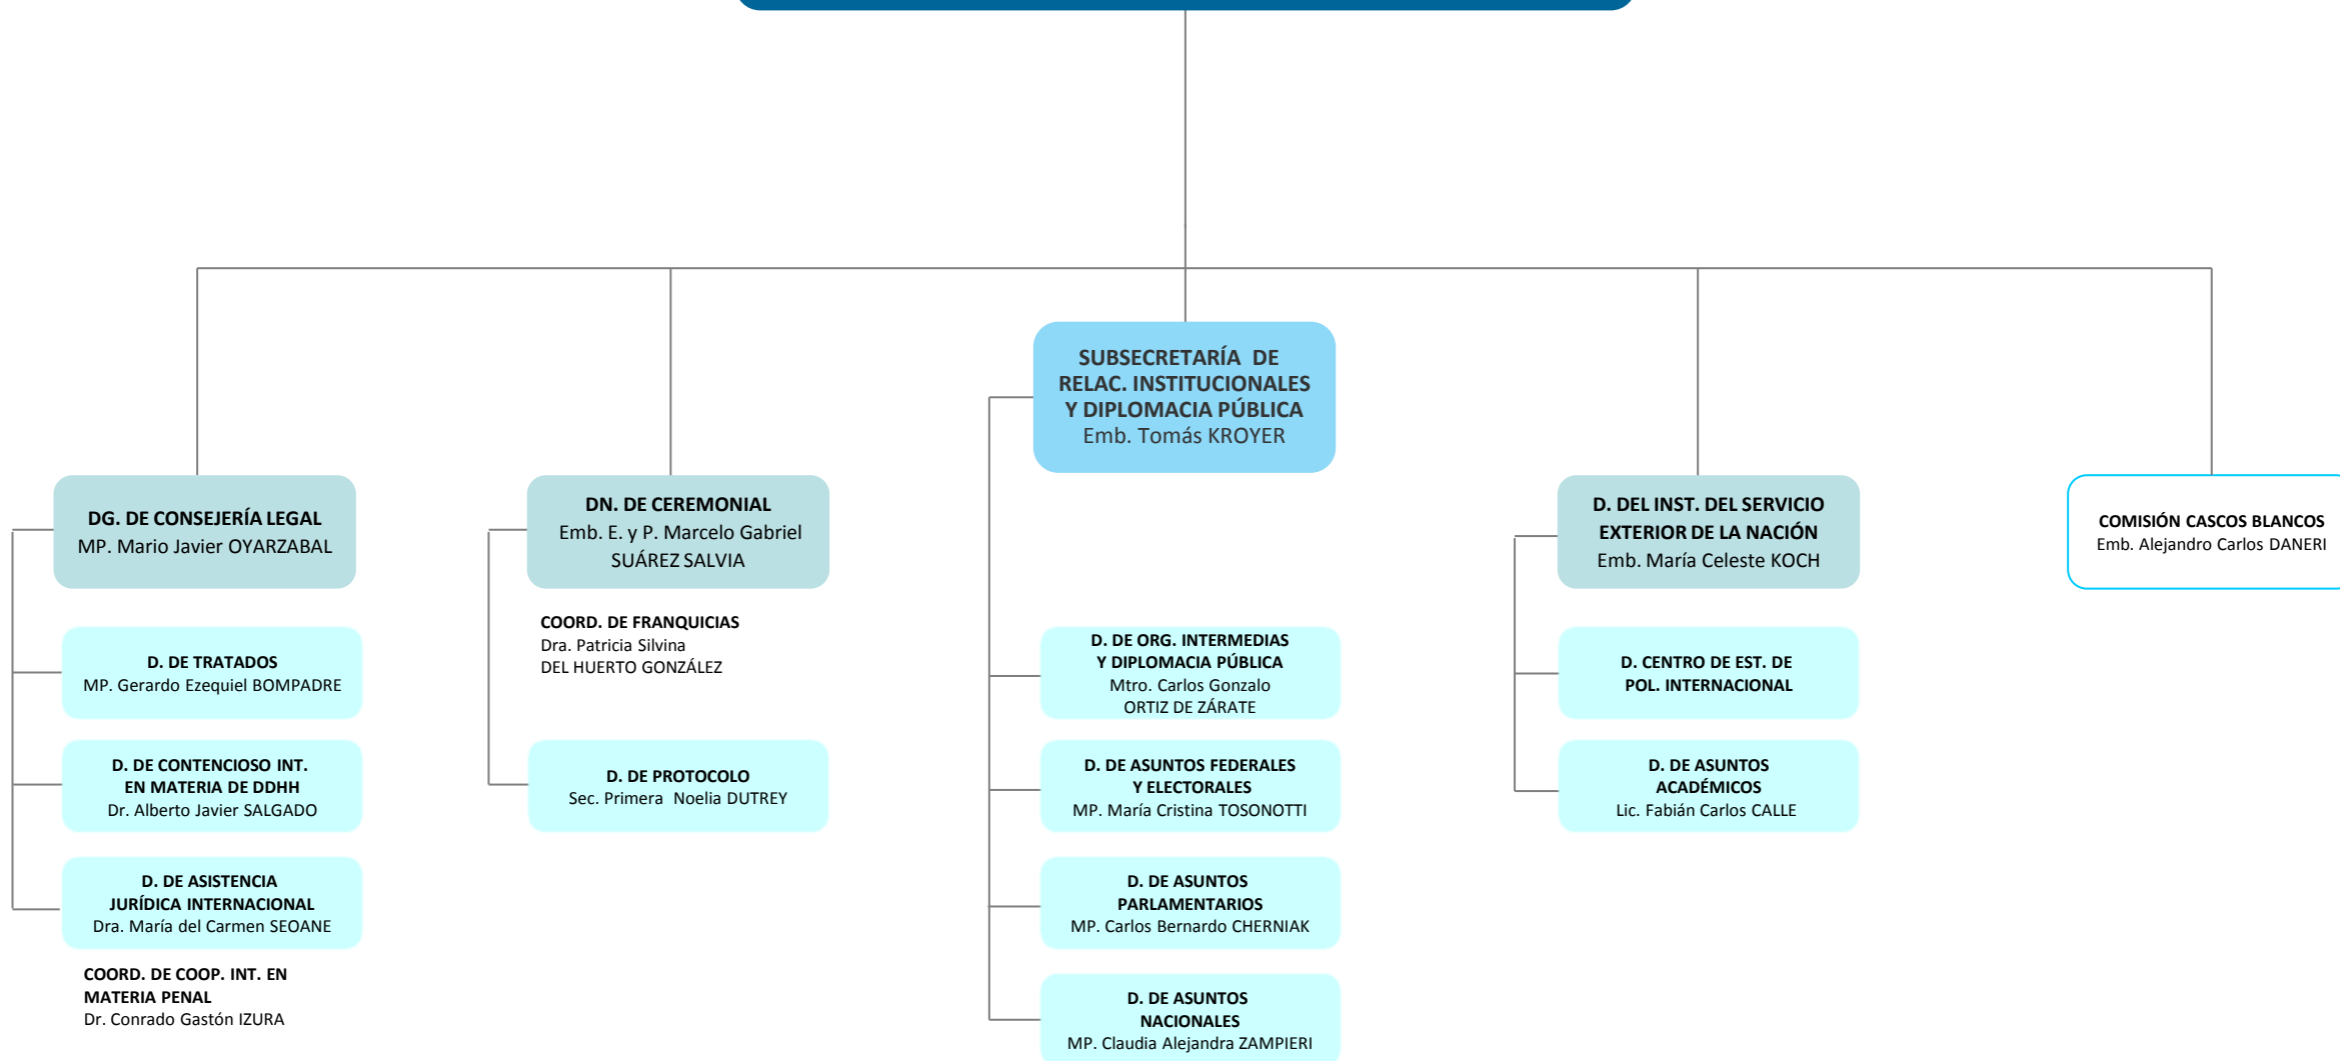

MINISTERIO DE RELACIONES EXTERIORES Y CULTO

Sr. Jorge Marcelo FAURIE