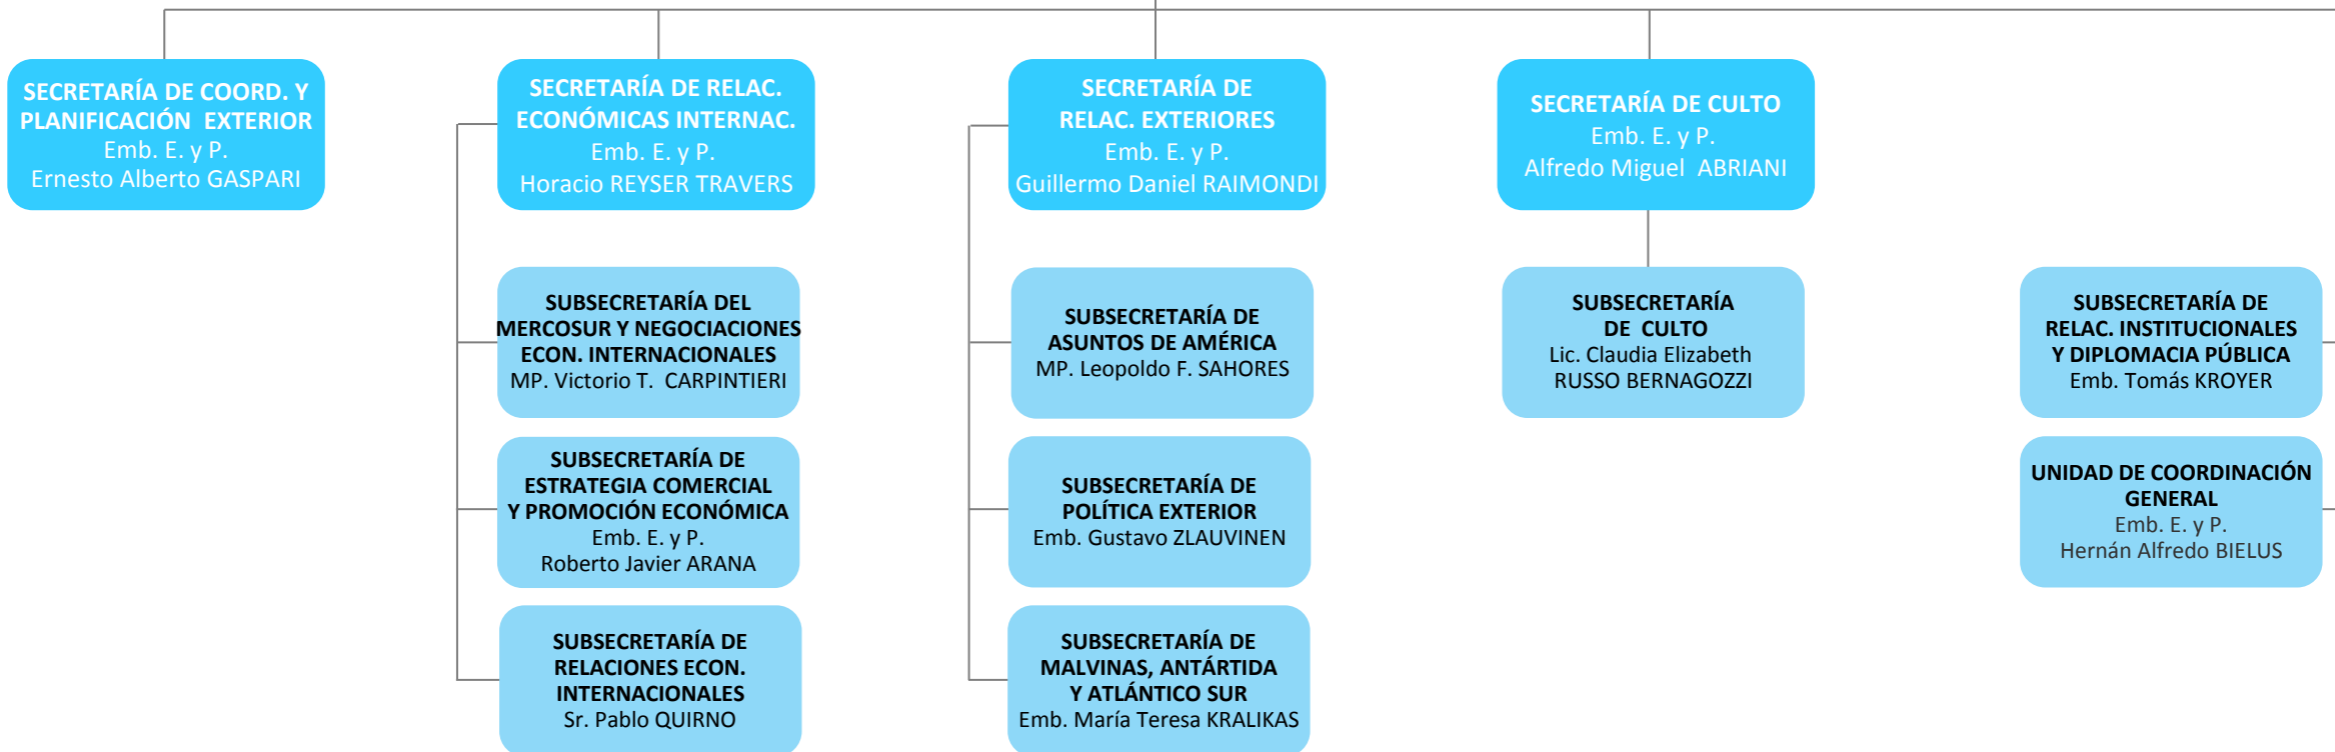

MINISTERIO DE RELACIONES EXTERIORES Y CULTO
Sr. Jorge Marcelo FAURIE

UNIDAD DE AUDITORÍA INTERNA
Dr. Ángel M. BASSANI (EE)