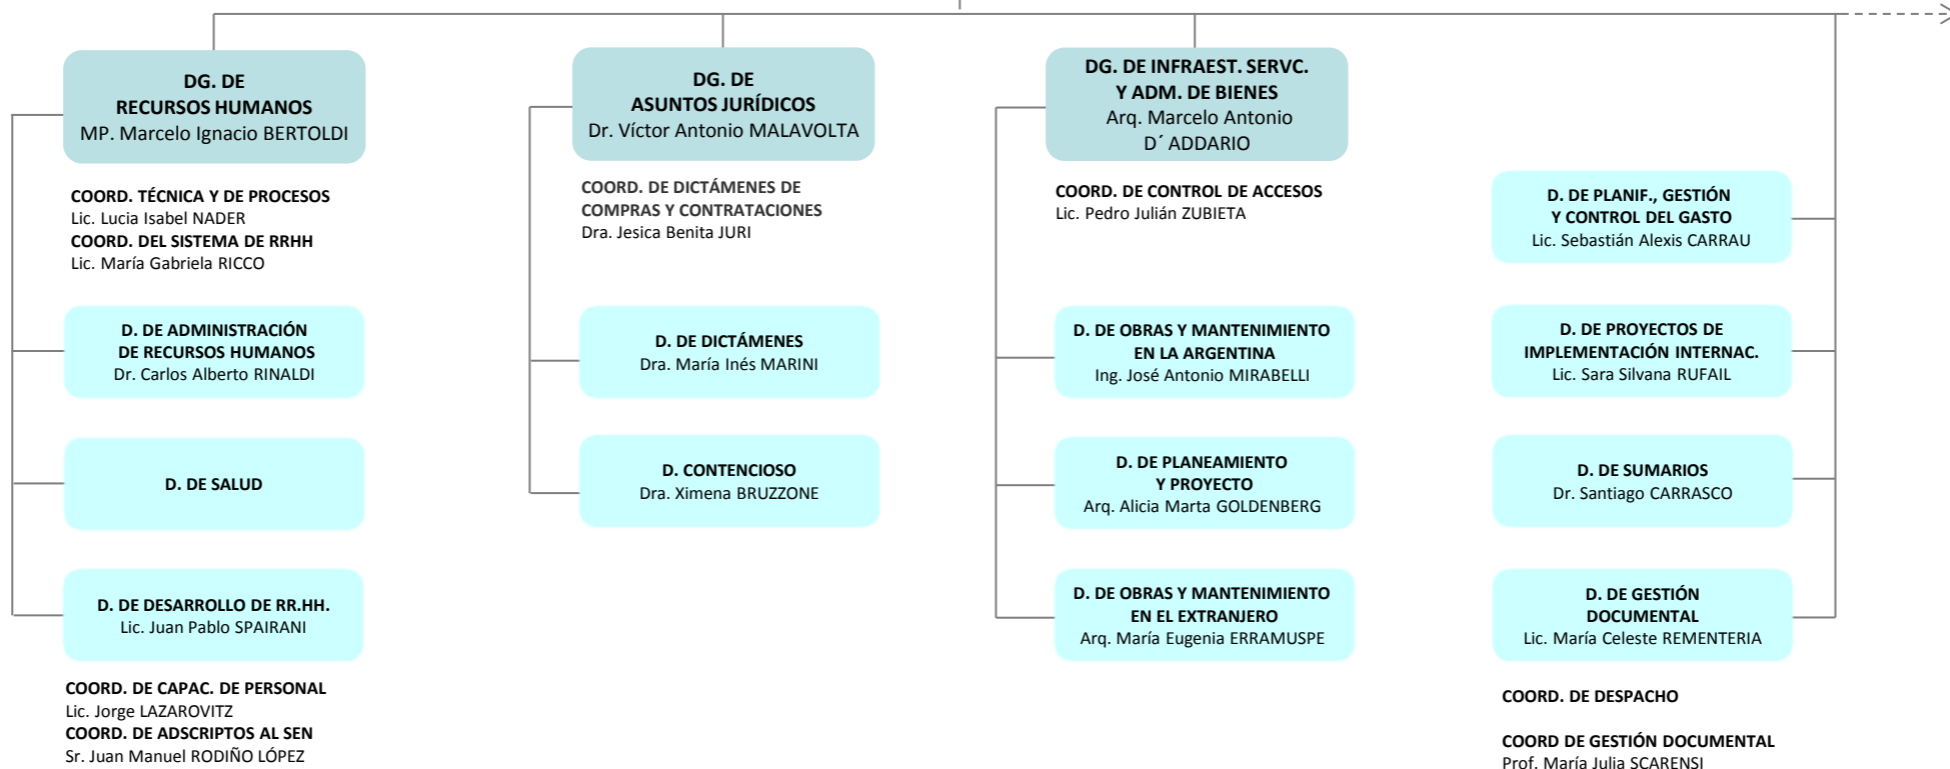

MINISTERIO DE RELACIONES EXTERIORES Y CULTO

Sr. Jorge Marcelo FAURIE

MINISTERIO DE RELACIONES EXTERIORES Y CULTO

Sr. Jorge Marcelo FAURIE

SECRETARÍA DE COORD. Y PLANIFICACIÓN EXTERIOR
Emb. E. y P.
Ernesto Alberto GASPARI