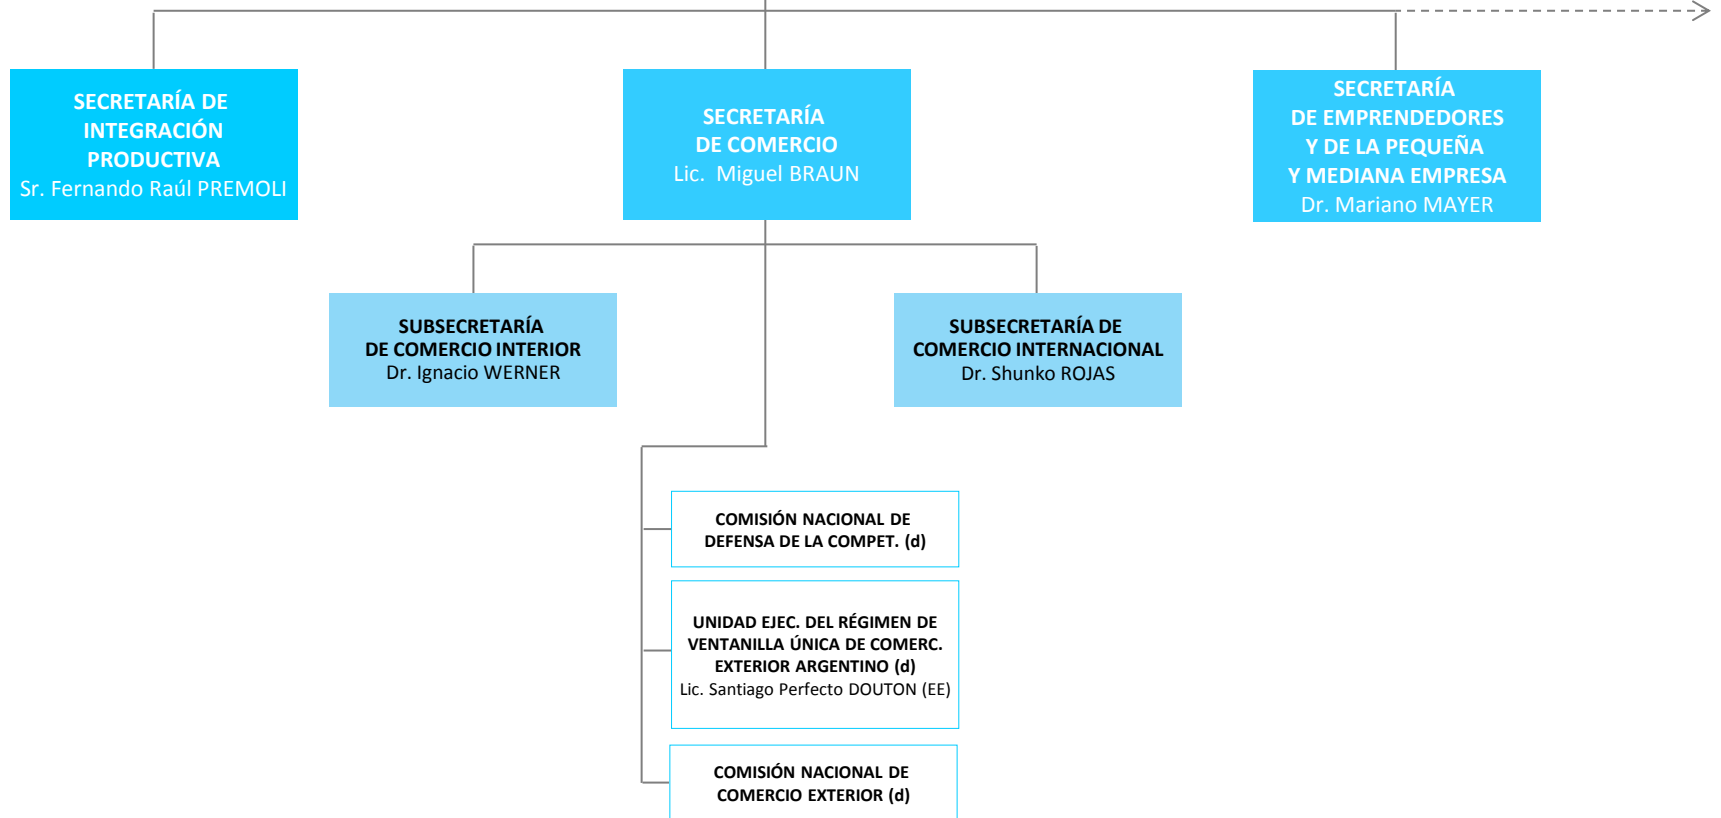

MINISTERIO DE PRODUCCIÓN

Actualización: 12-03-2018

Administración Centralizada - Desconcentrada

Jefatura de Gabinete de Ministros
Presidencia de la Nación

MINISTERIO DE PRODUCCIÓN

Ing. Francisco Adolfo CABRERA

UNIDAD DE AUDITORÍA INTERNA (EE)
CPN Javier Darío DEMARCHI

Administración Descentralizada

INSTITUTO DE LA PROPIEDAD INDUSTRIAL (INPI)
INSTITUTO NACIONAL DE TECNOLOGÍA INDUSTRIAL (INTI)

Otros Entes del Sector Público Nacional

BANCO DE INVERSIÓN Y COMERCIO EXTERIOR
CORPORACIÓN DEL MERCADO CENTRAL DE BS. AS.

MINISTERIO DE PRODUCCIÓN
Ing. Francisco Adolfo CABRERA

UNIDAD DE AUDITORÍA INTERNA (EE)
CPN Javier Darío DEMARCHI
AUDITORÍA ADJUNTA
Sra. Marcela Sandra TROPEANO

Referencias

- (d) ADMINISTRACIÓN DESCONCENTRADA
- (EE) CARGO EXTRAESCALAFONARIO
- (Adh) CARGO/DESGINACIÓN AD HONOREM
- > APERTURA EXTENDIDA EN PÁGINA SIGUIENTE