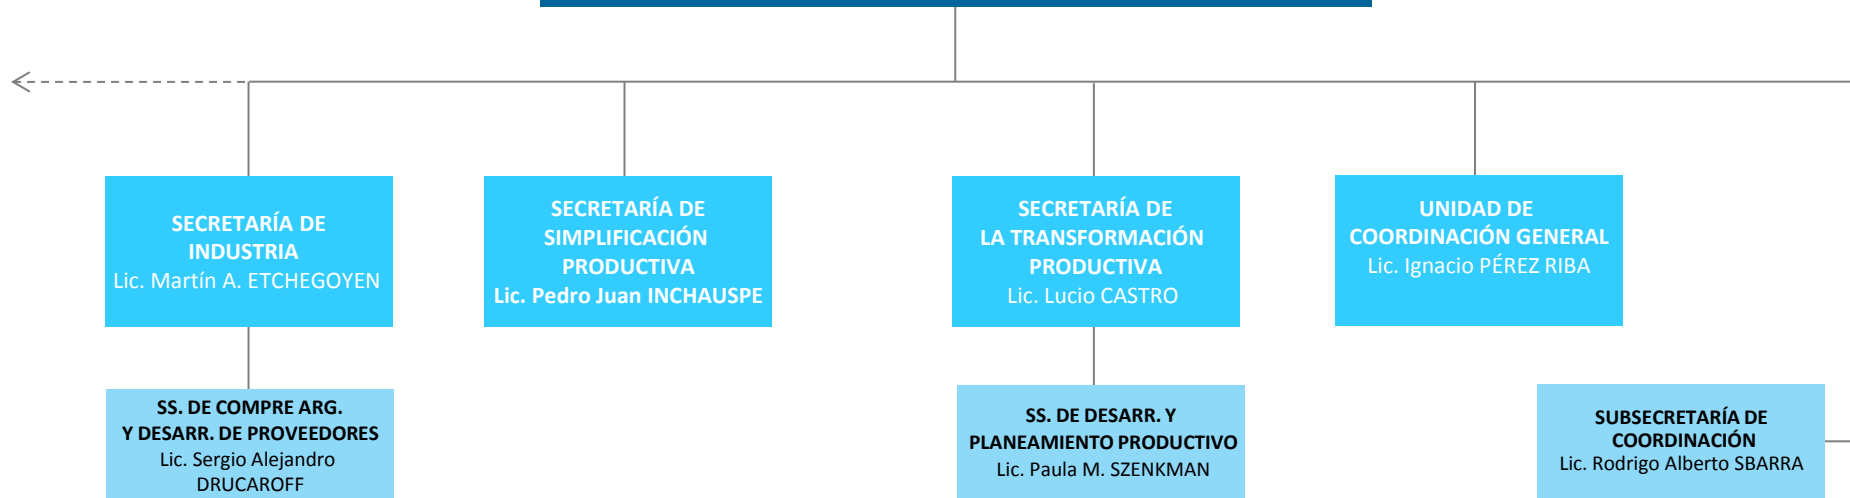

UNIDAD DE AUDITORÍA INTERNA (EE)
CPN Javier Darío DEMARCHI

Administración Descentralizada

INSTITUTO DE LA PROPIEDAD INDUSTRIAL (INPI)
INSTITUTO NACIONAL DE TECNOLOGÍA INDUSTRIAL (INTI)

Otros Entes del Sector Público Nacional

BANCO DE INVERSIÓN Y COMERCIO EXTERIOR
CORPORACIÓN DEL MERCADO CENTRAL DE BS. AS.

MINISTERIO DE PRODUCCIÓN
Ing. Francisco Adolfo CABRERA

UNIDAD DE AUDITORÍA INTERNA (EE)
CPN Javier Darío DEMARCHI
AUDITORÍA ADJUNTA
Sra. Marcela Sandra TROPEANO