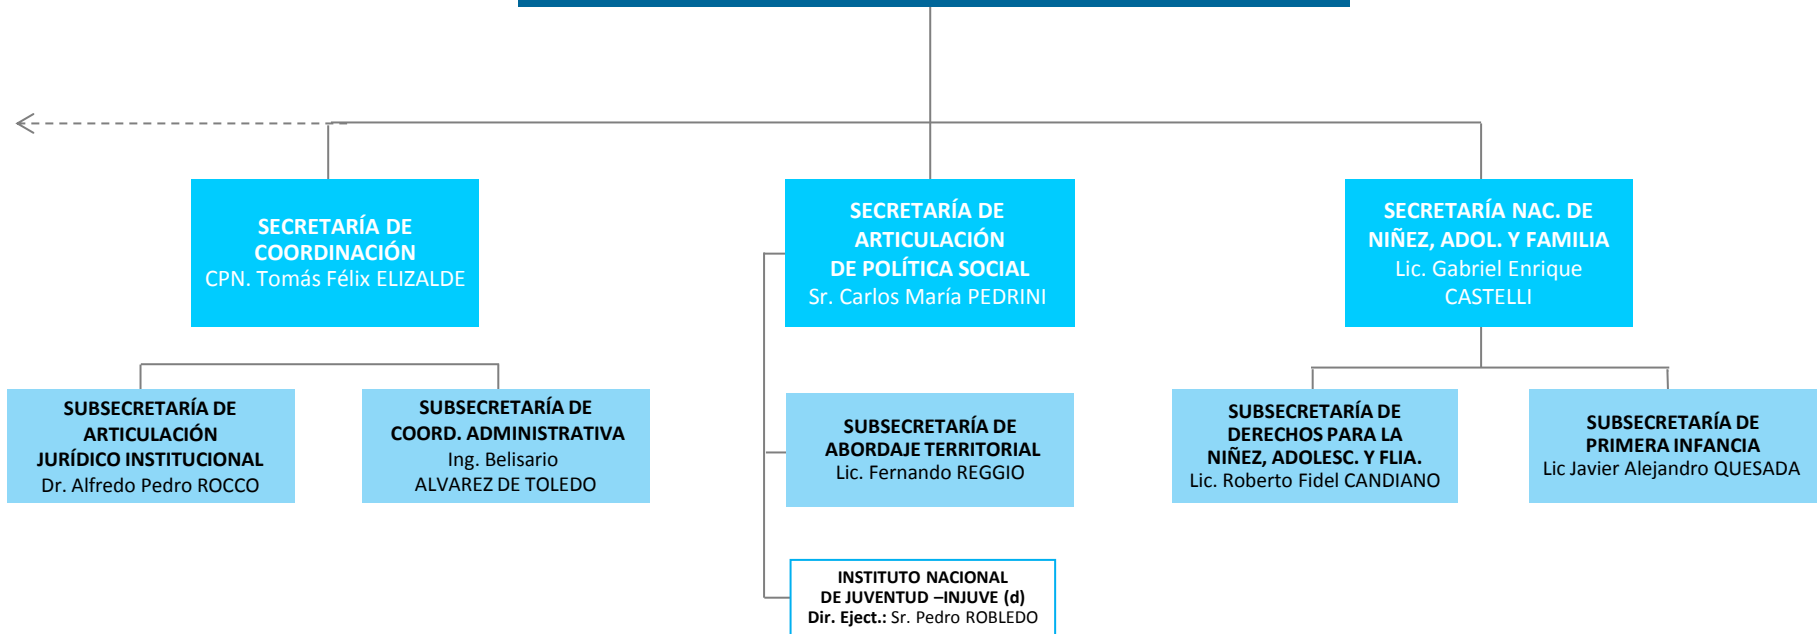

# MINISTERIO DE DESARROLLO SOCIAL

Actualización: 16-03-2018

Administración Centralizada - Desconcentrada

Jefatura de Gabinete de Ministros  
Presidencia de la Nación

**MINISTERIO DE  
DESARROLLO SOCIAL**  
Dra. Carolina STANLEY

UNIDAD DE AUDITORÍA INTERNA (EE)  
Dr. Roberto E.PADILLA

Administración Descentralizada

Otros Entes del Sector Público Nacional

INST. NAC. DE ASOCIATIVISMO Y ECONOMÍA SOCIAL  
INST. NAC. DE LAS MUJERES

**MINISTERIO DE  
DESARROLLO SOCIAL**  
Dra. Carolina STANLEY

UNIDAD DE AUDITORÍA INTERNA (EE)  
Dr. Roberto E. PADILLA

Administración Descentralizada

Otros Entes del Sector Público Nacional

INST. NAC. DE ASOCIATIVISMO Y ECONOMÍA SOCIAL  
INST. NAC. DE LAS MUJERES

## Referencias

- (d) ADMINISTRACIÓN DESCONCENTRADA
- (EE) CARGO EXTRAESCALAFONARIO
- (Adh) CARGO/DESGINACIÓN AD HONOREM
- > APERTURA EXTENDIDA EN PÁGINA SIGUIENTE