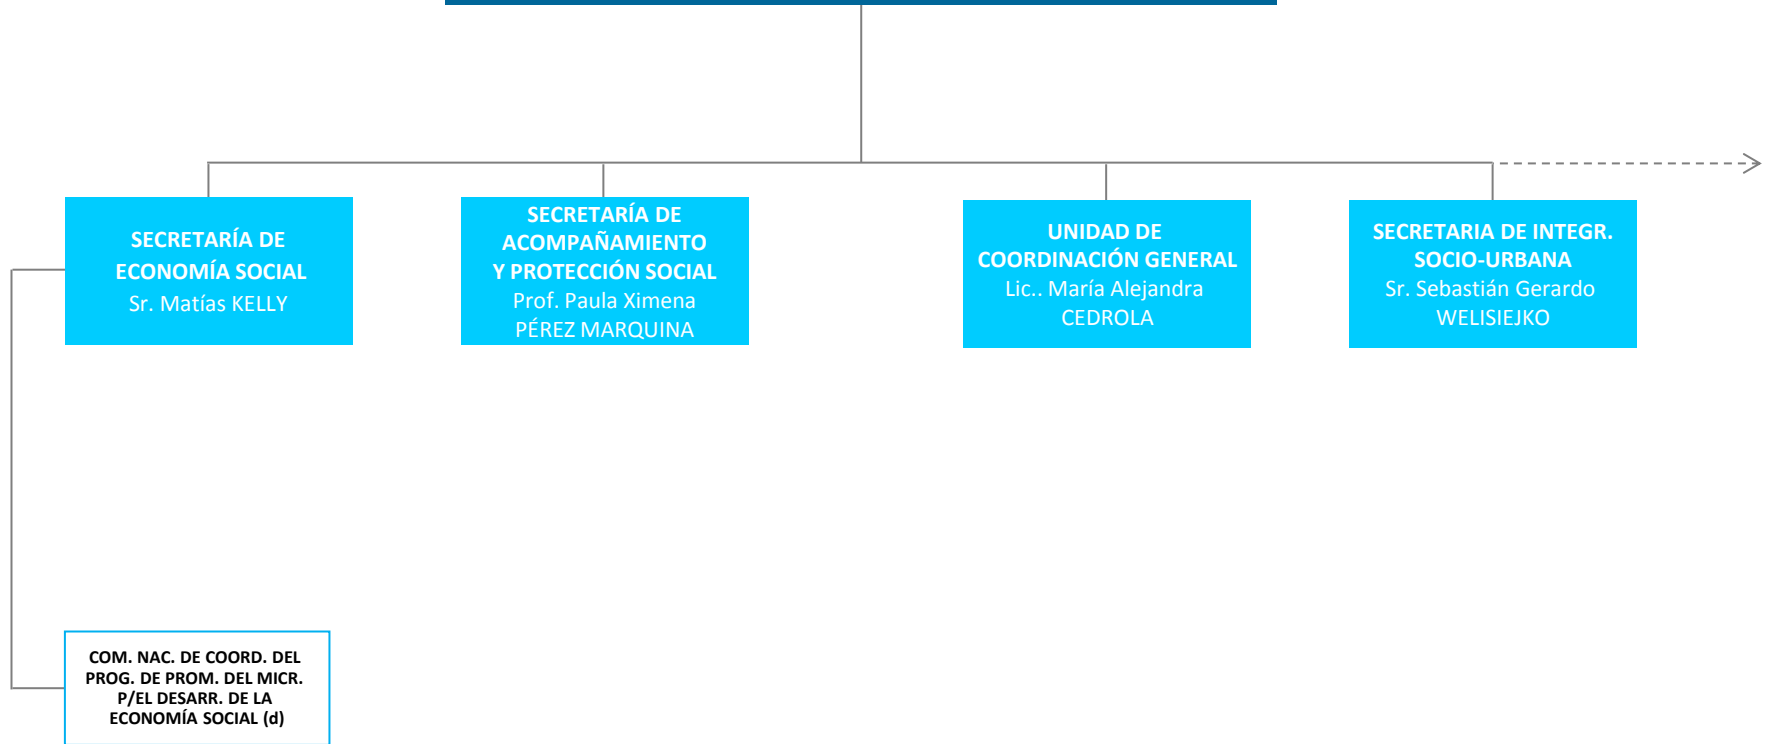

# MINISTERIO DE DESARROLLO SOCIAL

Actualización: 16-03-2018

Administración Centralizada - Desconcentrada

Jefatura de Gabinete de Ministros  
Presidencia de la Nación

**MINISTERIO DE  
DESARROLLO SOCIAL**  
Dra. Carolina STANLEY

UNIDAD DE AUDITORÍA INTERNA (EE)  
Dr. Roberto E.PADILLA

Administración Descentralizada

Otros Entes del Sector Público Nacional

INST. NAC. DE ASOCIATIVISMO Y ECONOMÍA SOCIAL  
INST. NAC. DE LAS MUJERES

**MINISTERIO DE  
DESARROLLO SOCIAL**  
Dra. Carolina STANLEY

## Referencias

- (d) ADMINISTRACIÓN DESCONCENTRADA
- (EE) CARGO EXTRAESCALAFONARIO
- (Adh) CARGO/DESGINACIÓN AD HONOREM
- > APERTURA EXTENDIDA EN PÁGINA SIGUIENTE