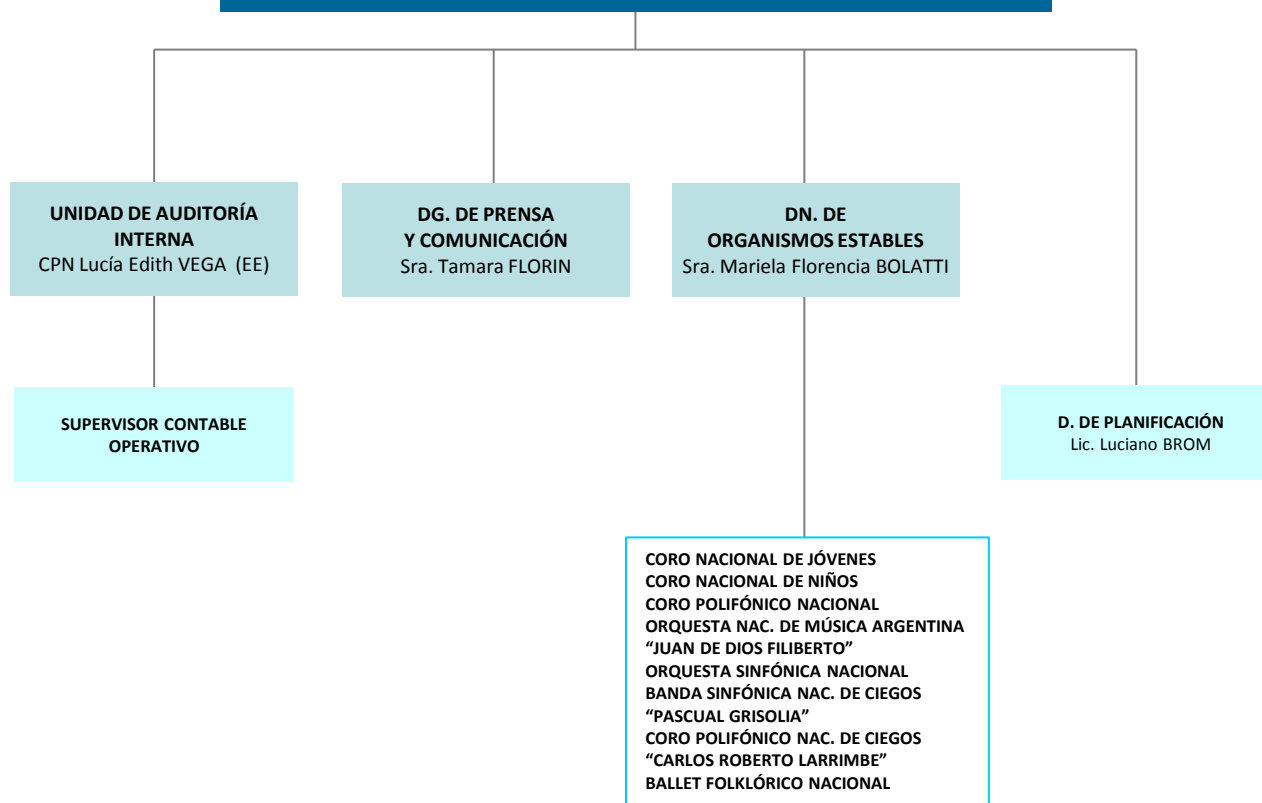

MINISTERIO DE CULTURA
Lic. Alejandro Pablo AVELLUTO