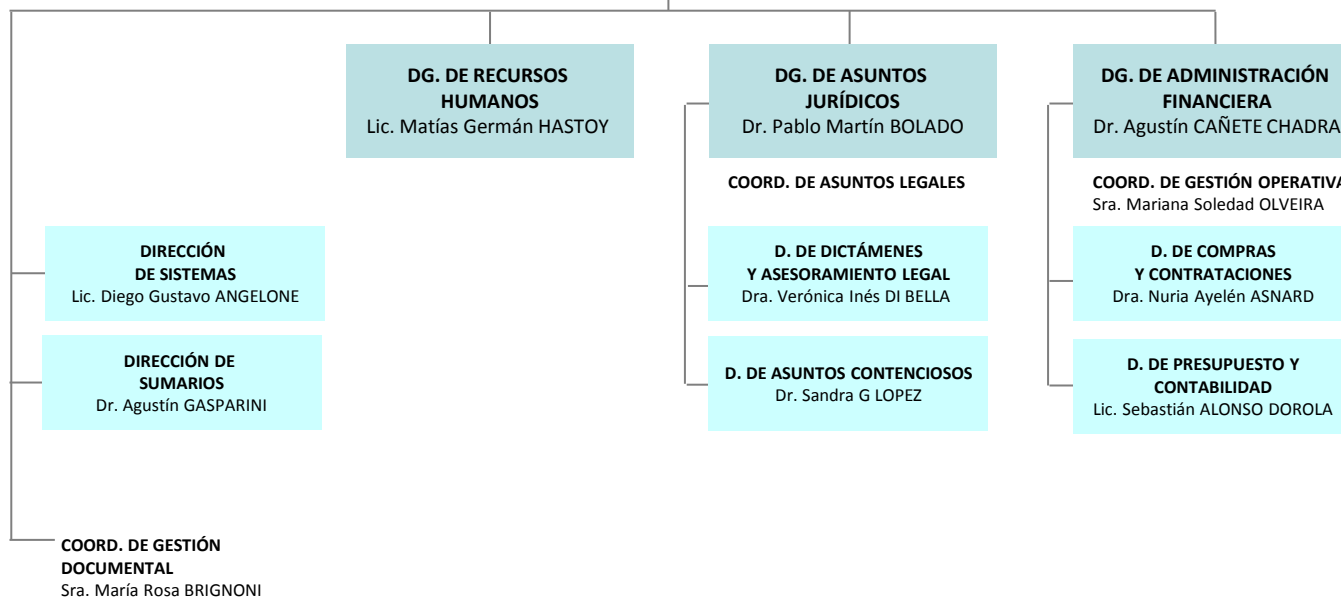

MUSEO REGIONAL DE PINTURA "JOSÉ A. TERRY"

INST. NAC. DE ANTROPOLOGÍA Y PENSAM. LATINOAMERICANO
Prof. María Leonor Elena ACUÑA

MINISTERIO DE CULTURA
Lic. Alejandro Pablo AVELLUTO

SECRETARÍA DE CULTURA Y CREATIVIDAD
Lic. Andrés GRIBNICOW

Administración descentralizada

- INSTITUTO NACIONAL DEL TEATRO
- FONDO NACIONAL DE LAS ARTES

- TEATRO NACIONAL CERVANTES
- BALLET NACIONAL

MINISTERIO DE CULTURA
Lic. Alejandro Pablo AVELLUTO

**SUBSECRETARÍA DE
COORD. ADM.**
Sr. Daniel Manuel SIBILLA