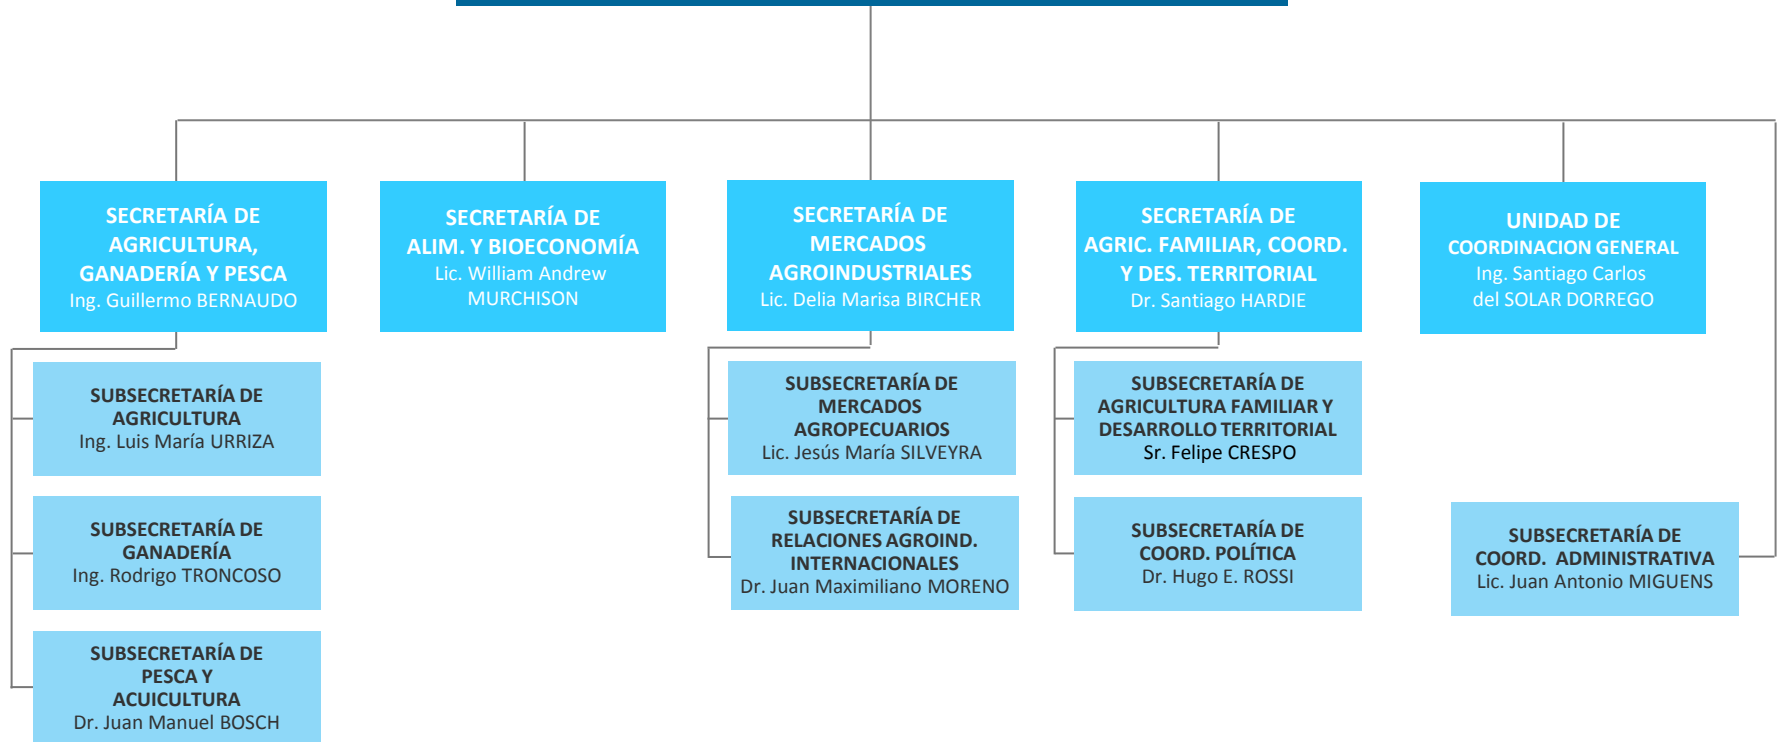

MINISTERIO DE AGROINDUSTRIA

Actualización: 14-03-2018

Administración Centralizada - Desconcentrada

Jefatura de Gabinete de Ministros
Presidencia de la Nación

MINISTERIO DE AGROINDUSTRIA

Sr. Luis Miguel ETCHEVEHERE

UNIDAD DE AUDITORÍA INTERNA (EE)
Dr. Joaquín PINOTTI

Administración Descentralizada

INST. NAC. DE INVESTIGACIÓN Y DESARROLLO PESQUERO (INIDEP)
INST. NAC DE TECNOLOGÍA AGROPUECUARIA (INTA)
INST. NAC. DE VITIVINICULTURA (INV)
INST. NAC. DE SEMILLAS (INASE)
SERV. NAC. DE SANIDAD Y CALIDAD AGROALIMENTARIA (SENASA)

Otros Entes del Sector Público Nacional

INSTITUTO NACIONAL DE LA YERBA MATE

Referencias

- (d) ADMINISTRACIÓN DESCONCENTRADA
- (EE) CARGO EXTRAESCALAFONARIO
- (Adh) CARGO/DESGINACIÓN AD HONOREM
- > APERTURA EXTENDIDA EN PÁGINA SIGUIENTE